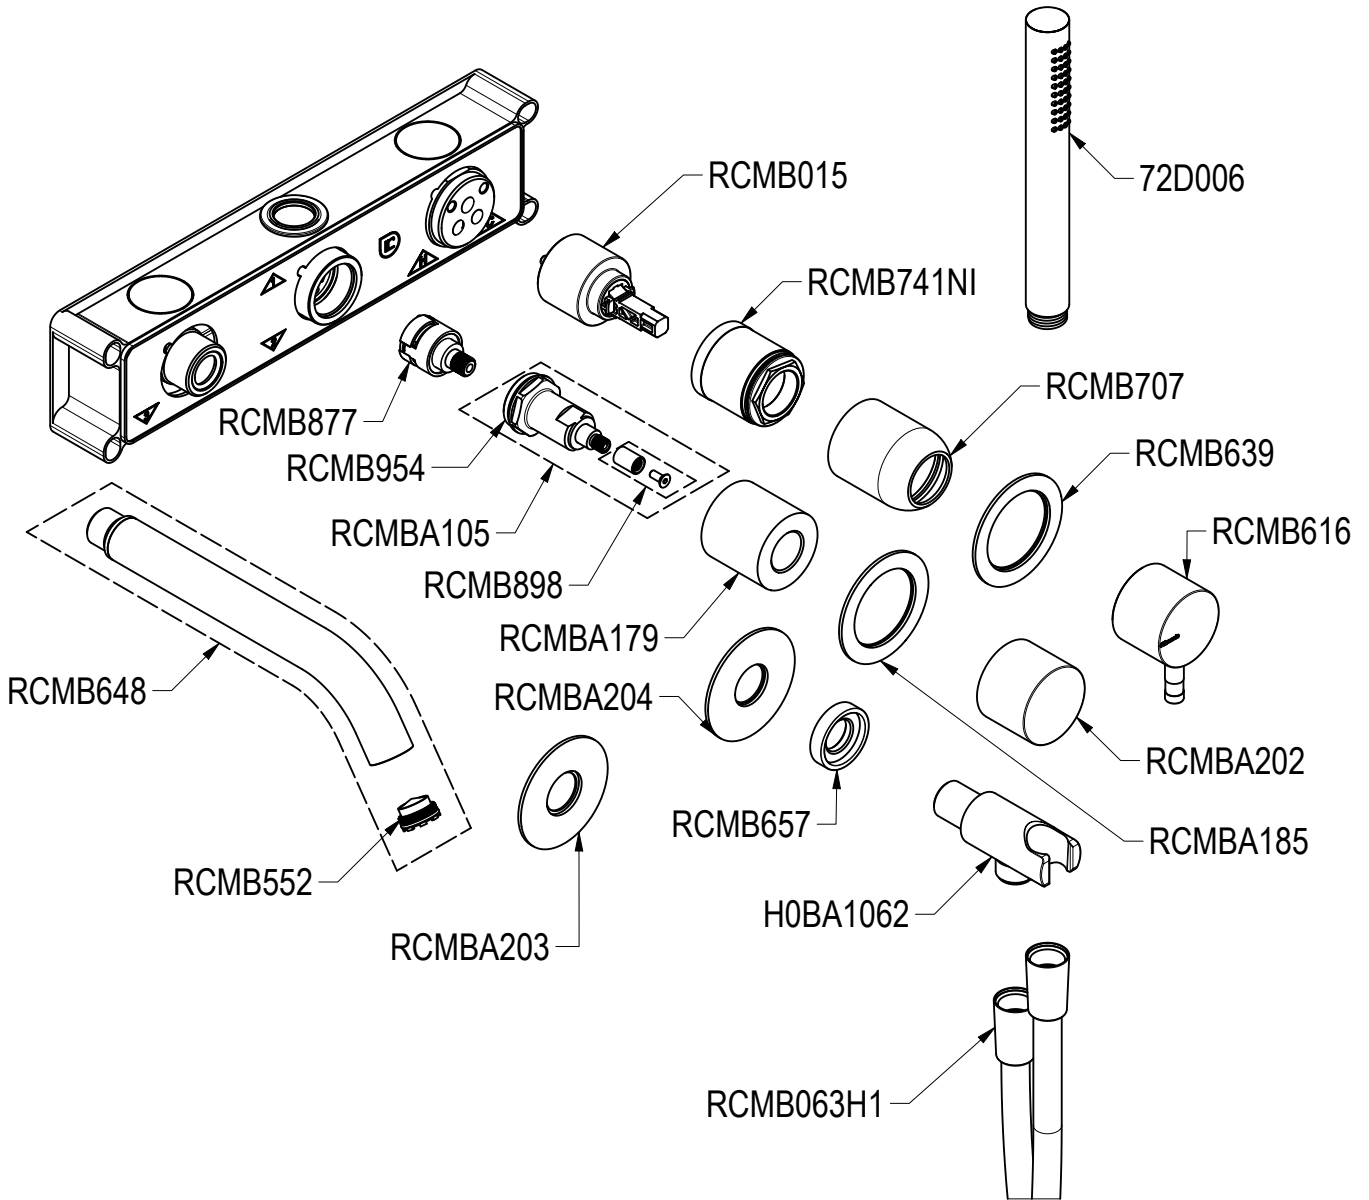

SCHEDA TECNICA / TECHNICAL DATA

RUBINETTERIE RITMONIO S.R.L. si riserva tutti i diritti connessi con il presente documento e con l'oggetto o la materia ivi rappresentati con divieto di riprodurlo, utilizzarlo o renderlo accessibile a terzi in assenza di previa autorizzazione. Disegno CAD non modificabile a mano

SERIE
DIAMETRO35 INOX

CODICE
E0BA0468ESC INOX+PM0020L

DATA EMISSIONE
27/03/2023

DENOMINAZIONE
Miscelatore monocomando incasso per vasca
Built-in single lever bath mixer

REVISIONE
/