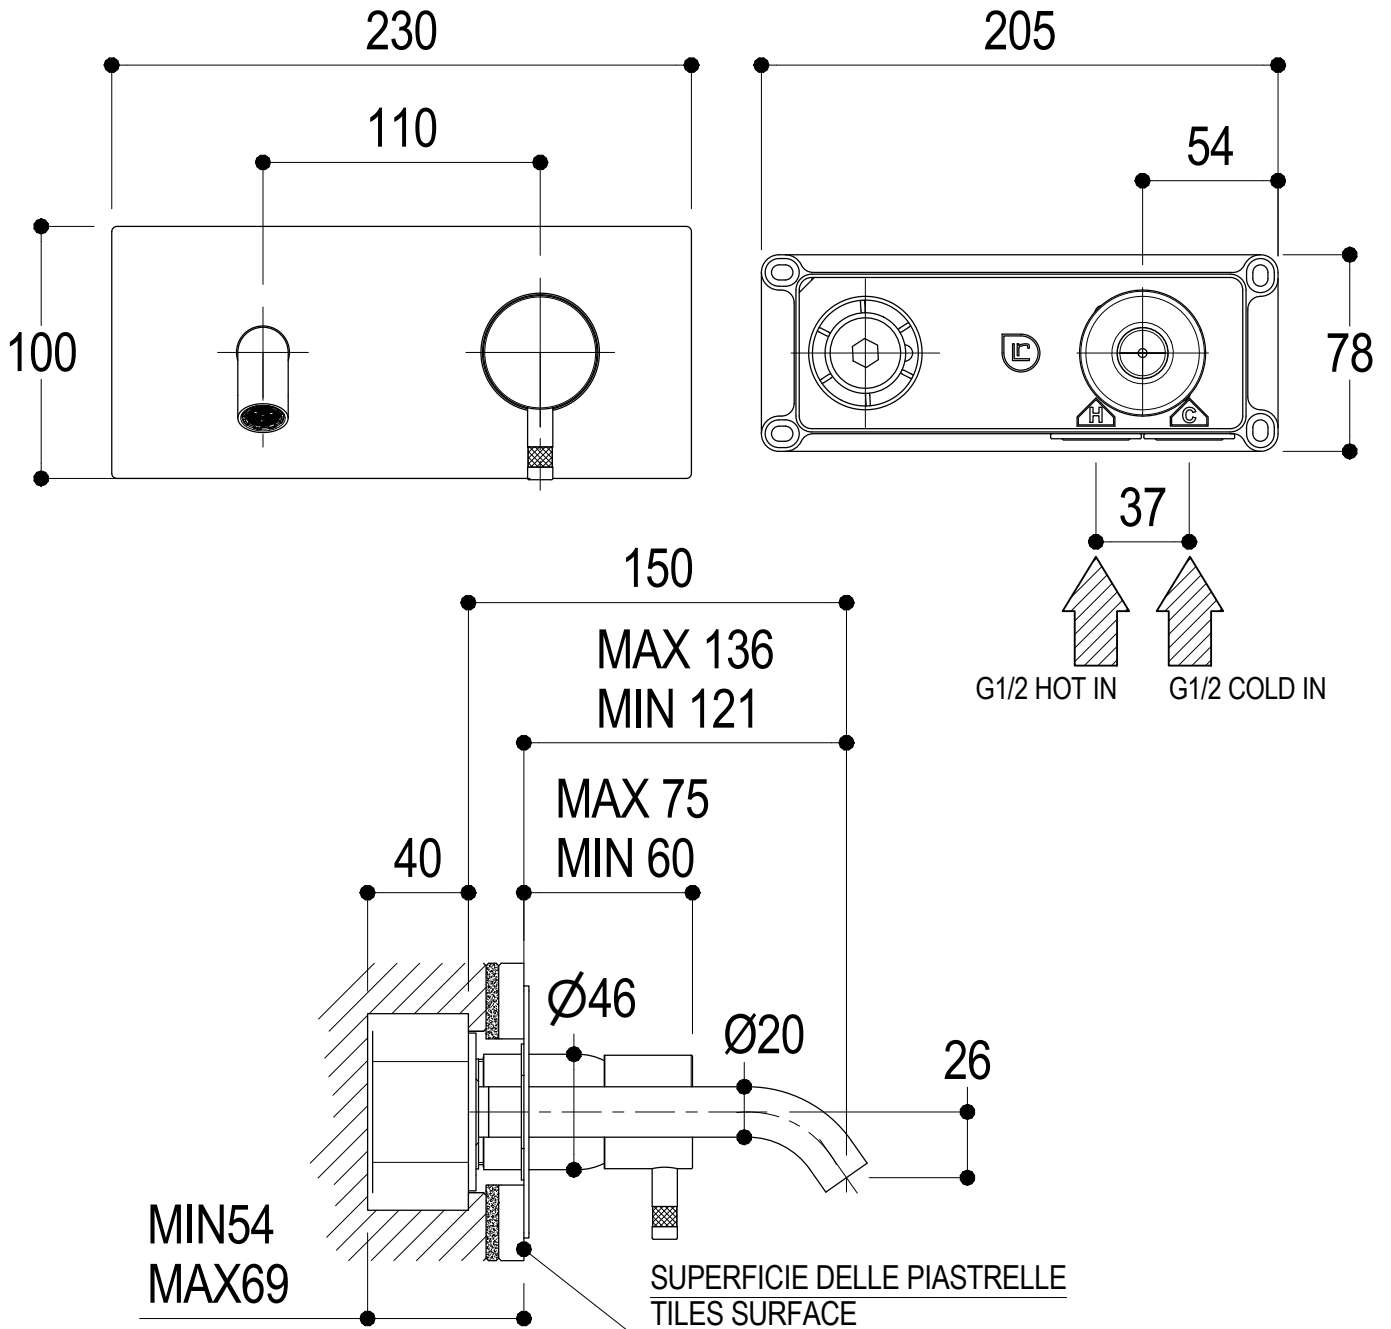

Vista ISO

Ritmonio
Living a quality experience.
13019 VARALLO - (VC) - ITALY

SERIE $\varnothing 35$ INOX

CODICE E0BA0113C

DATA EMISSIONE 06/05/15

DENOMINAZIONE Miscelatore monocomando ad incasso per lavabo
Built-in single lever basin mixer

Living a quality experience.

13019 VARALLO - (VC) - ITALY

I diagrammi riportati di seguito riassumono i valori riscontrati durante le prove di portata dei seguenti articoli. Le prove sono state effettuate con pressioni che variavano da 1 a 5 bar e in posizione di acqua miscelata

The following diagrams sum up the values, taken from flow tests of the following items. Tests were conducted with pressure variations from 1 to 5 bar and with mixed water.

Ø35 INOX

Art. E0BA0113C-E0BA0114C