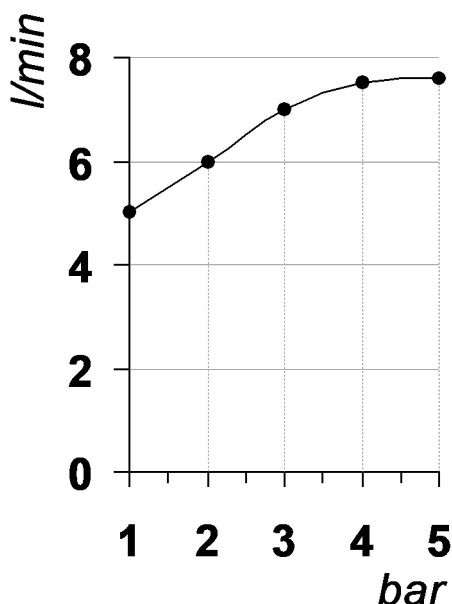

Living a quality experience.

13019 VARALLO - (VC) - ITALY

I diagrammi riportati di seguito riassumono i valori riscontrati durante le prove di portata dei seguenti articoli. Le prove sono state effettuate con pressioni che variavano da 1 a 5 bar e in posizione di acqua miscelata

The following diagrams sum up the values, taken from flow tests of the following items. Tests were conducted with pressure variations from 1 to 5 bar and with mixed water.

Ø35 INOX

Art. E0BA0113C-E0BA0114C

Miscelatore monocomando ad incasso per lavabo

Built-in single lever basin mixer

Portata con aeratore
Flow rate with aerator

bar	1	2	3	4	5
l/min	5	6	7	7.5	7.6

REVISIONE

/

DATA EMISSIONE

25/03/2022