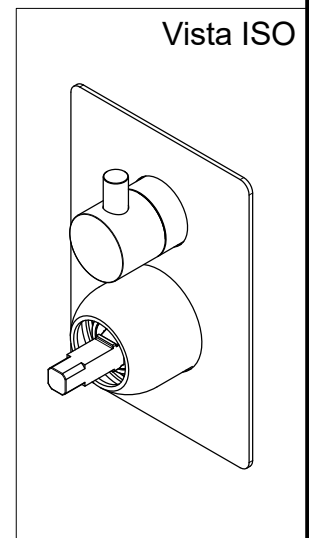

SCHEDA TECNICA / TECHNICAL DATA

RUBINETTERIE RITMONIO S.R.L. si riserva tutti i diritti connessi con il presente documento e con l'oggetto o la materia ivi rappresentati con divieto di riprodurlo, utilizzarlo o renderlo accessibile a terzi in assenza di previa autorizzazione. Disegno CAD non modificabile a mano

RUBINETTERIE RITMONIO S.R.L. will claim all rights related to the present document and with the object or subject represented therein with the prohibition of reproduction, use or disclosure to third parties without previous permission. The Cad plan is not alterable by hand

Ritmonio
Living a quality experience.
13019 VARALLO - (VC) - ITALY

SERIE HAPTIC

CODICE PR43GM111

DATA EMISSIONE 03/09/2021

DENOMINAZIONE Miscelatore monocomando ad incasso per doccia
Built-in single lever shower mixer

REVISIONE /