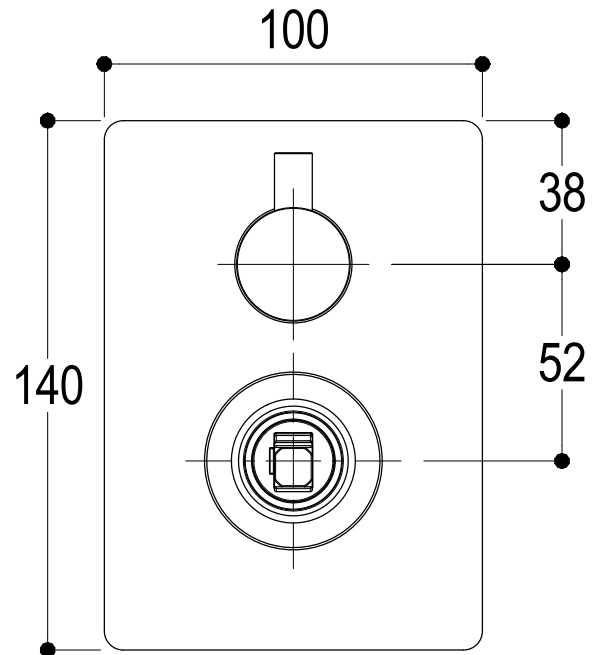

SCHEDA TECNICA / TECHNICAL DATA

RUBINETTERIE RITMONIO S.R.L. si riserva tutti i diritti connessi con il presente documento e con l'oggetto o la materia ivi rappresentati con divieto di riprodurlo, utilizzarlo o renderlo accessibile a terzi in assenza di previa autorizzazione. Disegno CAD non modificabile a mano

RUBINETTERIE RITMONIO S.R.L. will claim all rights related to the present document and with the object or subject represented therein with the prohibition of reproduction, use or disclosure to third parties without previous permission. The Cad plan is not alterable by hand

Ritmonio
Living a quality experience.
13019 VARALLO - (VC) - ITALY

SERIE HAPTIC

CODICE PR43GM111

DATA EMISSIONE 03/09/2021

DENOMINAZIONE Miscelatore monocomando ad incasso per doccia
Built-in single lever shower mixer

REVISIONE /