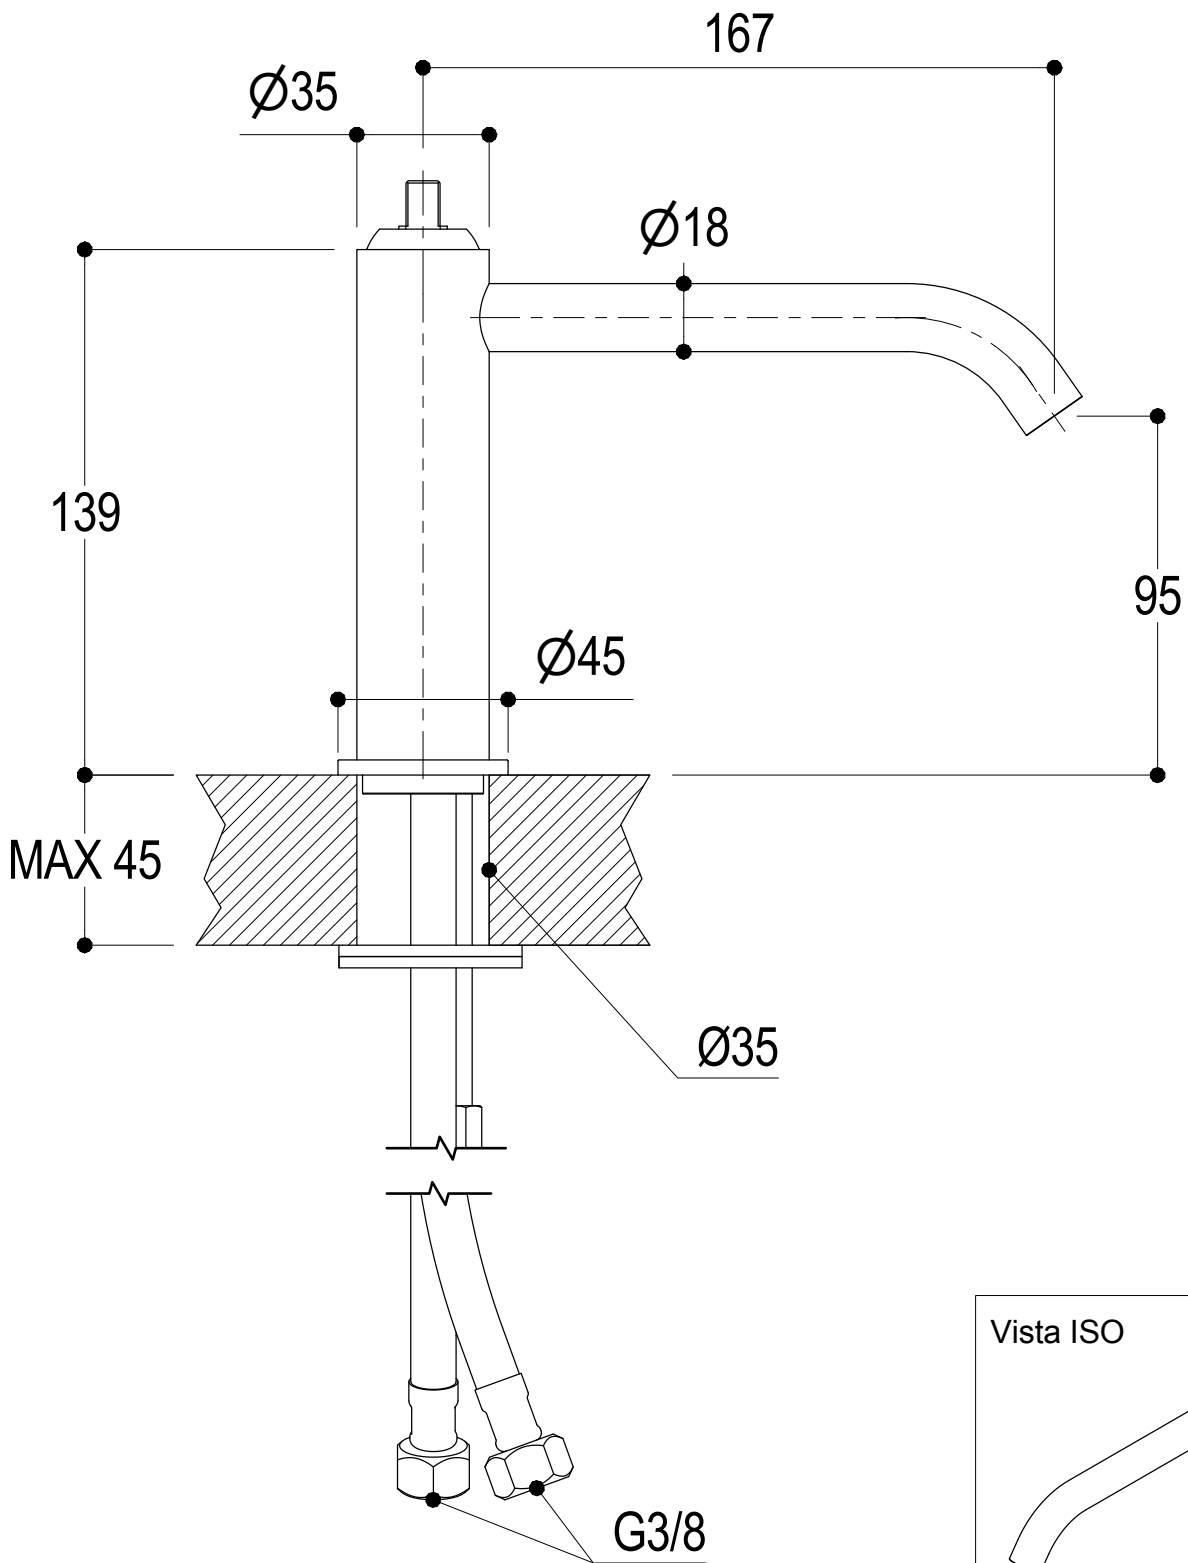

Ritmonio
Living a quality experience.
13019 VARALLO - (VC) - ITALY

SERIE
DIAMETRO35 IMPRONTE

CODICE
PR51AU202

DATA EMISSIONE
30/03/2020

DENOMINAZIONE
Miscelatore monocomando per lavabo
Single lever basin mixer

Living a quality experience.

13019 VARALLO - (VC) - ITALY

I diagrammi riportati di seguito riassumono i valori riscontrati durante le prove di portata dei seguenti articoli. Le prove sono state effettuate con pressioni che variavano da 1 a 5 bar e in posizione di acqua miscelata

The following diagrams sum up the values, taken from flow tests of the following items. Tests were conducted with pressure variations from 1 to 5 bar and with mixed water.

DIAMETRO35 IMPRONTE

Art. PR51AU202