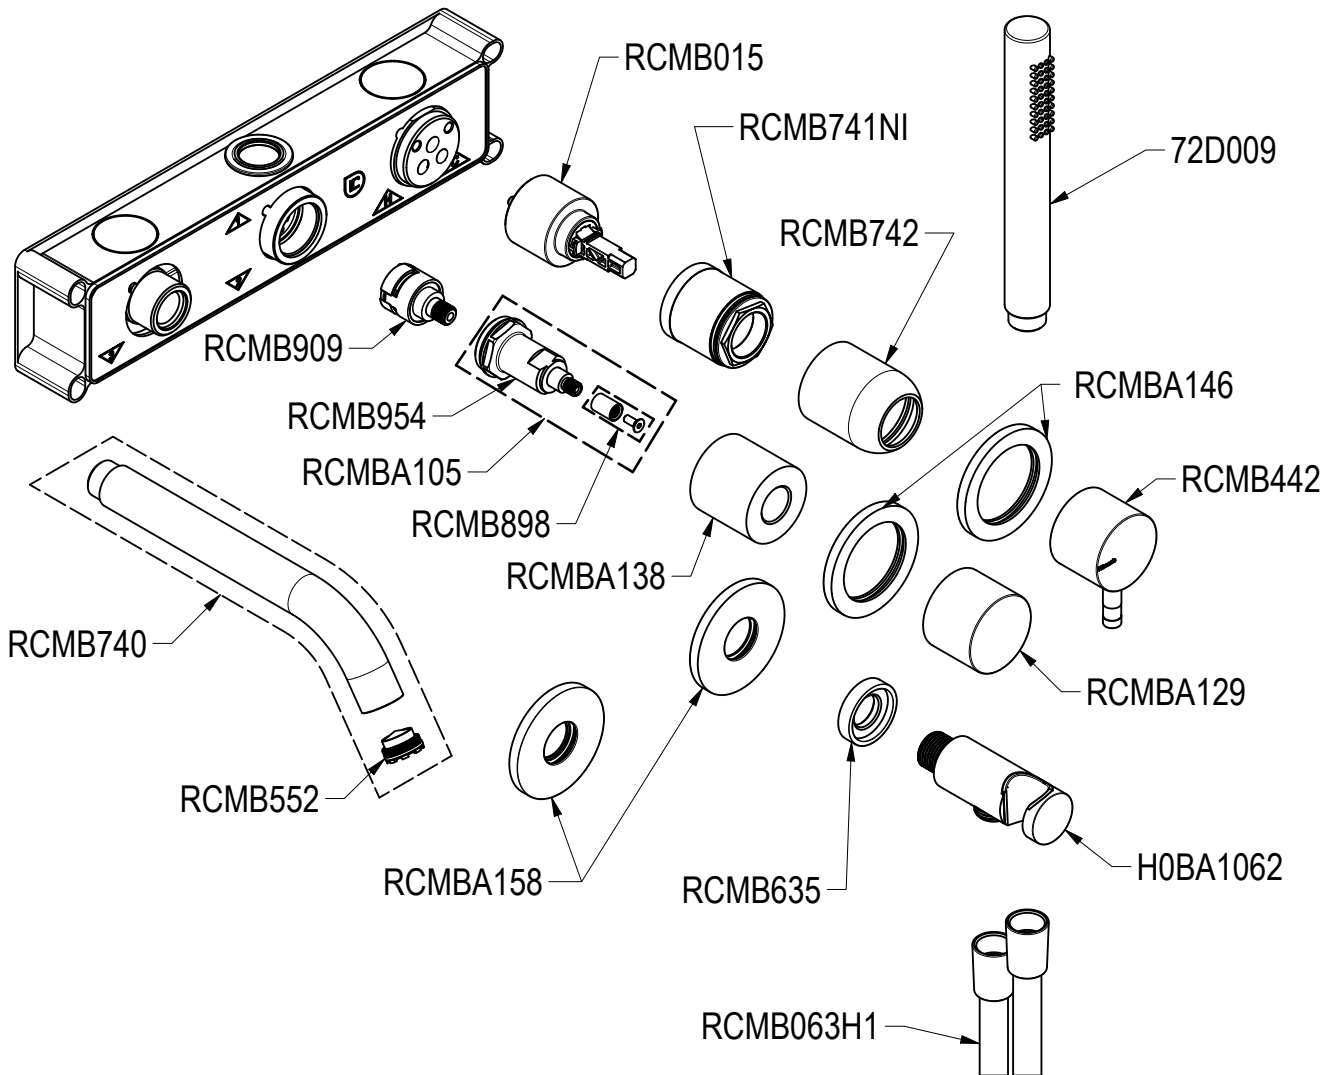

SCHEDA TECNICA / TECHNICAL DATA

RUBINETTERIE RITMONIO S.R.L. si riserva tutti i diritti connessi con il presente documento e con l'oggetto o la materia ivi rappresentati con divieto di riprodurlo, utilizzarlo o renderlo accessibile a terzi in assenza di previa autorizzazione. Disegno CAD non modificabile a mano

Ritmonio
Living a quality experience.
13019 VARALLO - (VC) - ITALY

SERIE	DIAMETRO35	CODICE	E0BA0468SPC	DATA EMISSIONE	16/12/2021
DENOMINAZIONE	Miscelatore monocomando vasca incasso Built-in single lever bath mixer			REVISIONE	1
					09/02/2024