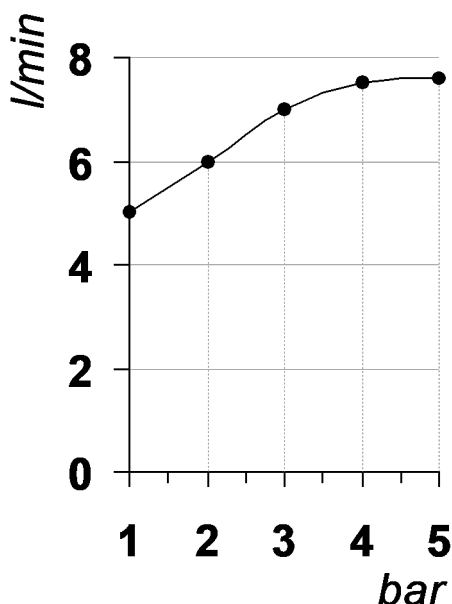

Living a quality experience.

13019 VARALLO - (VC) - ITALY

I diagrammi riportati di seguito riassumono i valori riscontrati durante le prove di portata dei seguenti articoli. Le prove sono state effettuate con pressioni che variavano da 1 a 5 bar e in posizione di acqua miscelata

The following diagrams sum up the values, taken from flow tests of the following items. Tests were conducted with pressure variations from 1 to 5 bar and with mixed water.

Ø35 INOX

Art. E0BA0122D-0122DS

Miscelatore monocomando per bidet

Single lever bidet mixer

Portata con aeratore
Flow rate with aerator

bar	1	2	3	4	5
l/min	5	6	7	7.5	7.6

REVISIONE

/

DATA EMISSIONE

25/03/2022