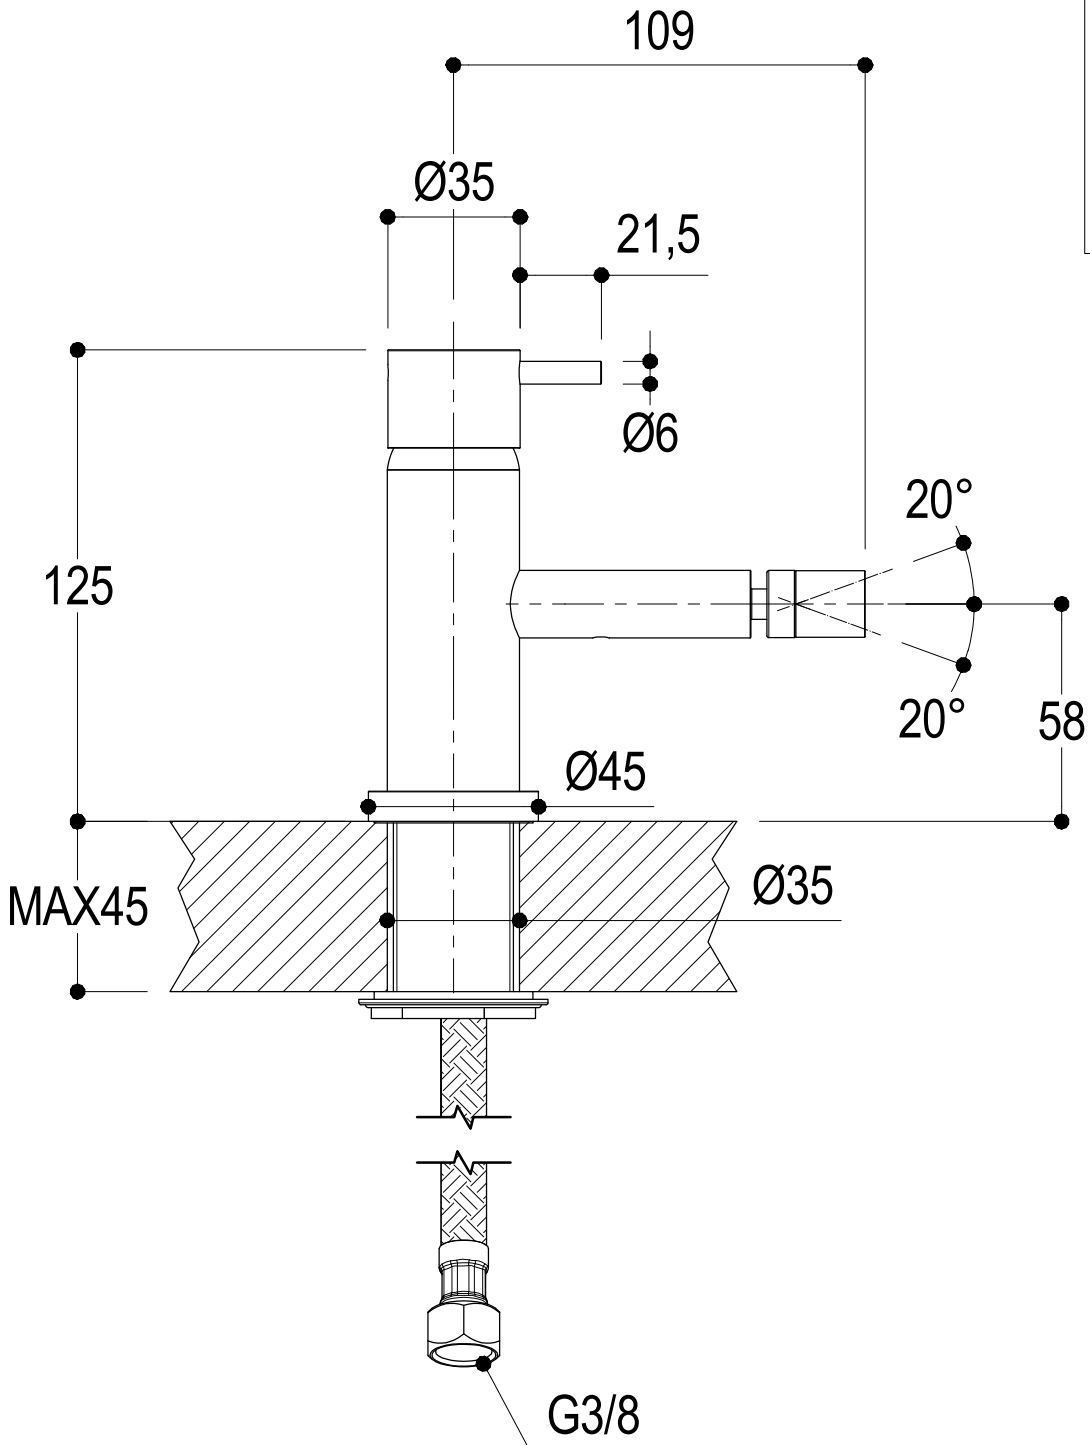

Ritmonio
Living a quality experience.
13019 VARALLO - (VC) - ITALY

SERIE	$\text{Ø}35$ inox	CODICE	E0BA0122D	DATA EMISSIONE	04/05/2015
DENOMINAZIONE	Miscelatore monocomando per bidet Single lever bidet mixer				
REVISIONE	/	EMESSO	SIGNORINI	APPROVATO	GIUSTO

Living a quality experience.

13019 VARALLO - (VC) - ITALY

I diagrammi riportati di seguito riassumono i valori riscontrati durante le prove di portata dei seguenti articoli. Le prove sono state effettuate con pressioni che variavano da 1 a 5 bar e in posizione di acqua miscelata

The following diagrams sum up the values, taken from flow tests of the following items. Tests were conducted with pressure variations from 1 to 5 bar and with mixed water.

Ø35 INOX

Art. E0BA0122D-0122DS