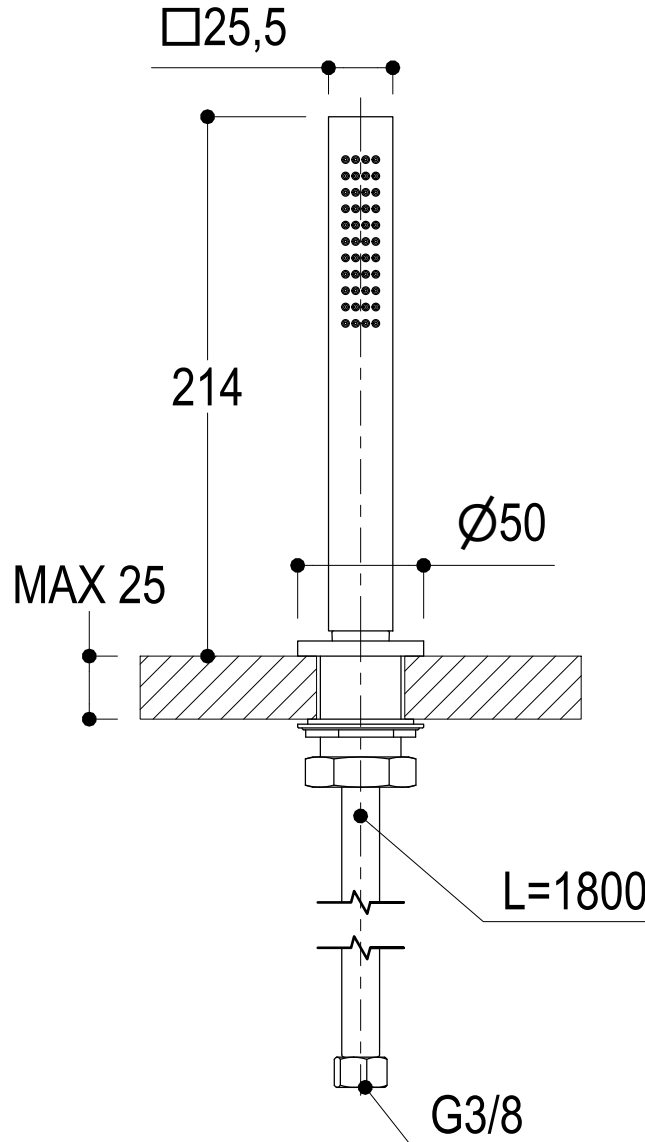

# SCHEDA TECNICA / TECHNICAL DATA

RUBINETTERIE RITMONIO S.R.L. si riserva tutti i diritti connessi con il presente documento e con l'oggetto o la materia ivi rappresentati con divieto di riprodurlo, utilizzarlo o renderlo accessibile a terzi in assenza di previa autorizzazione. Disegno CAD non modificabile a mano

Vista ISO

**Ritmonio**  
Living a quality experience.  
13019 VARALLO - (VC) - ITALY

SERIE ACCESSORI

CODICE 72U016

DATA EMISSIONE 11/03/2025

DENOMINAZIONE Supporto doccia per bordovasca  
Hand shower support for deck mounted bath group