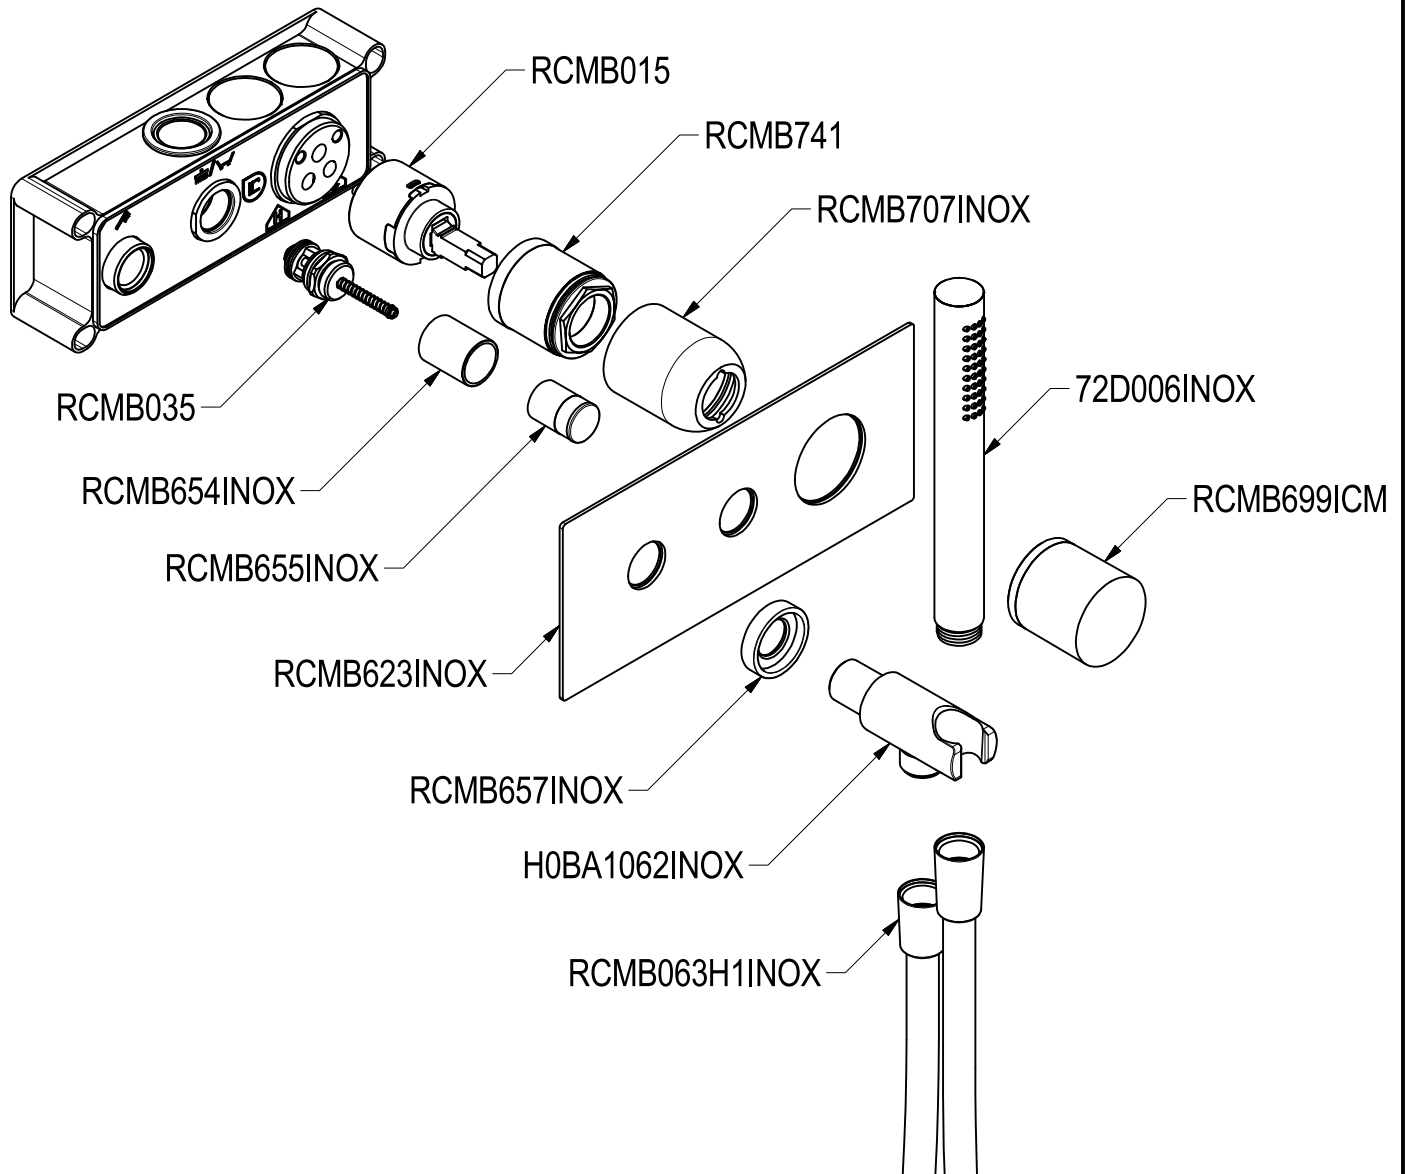

# SCHEDA TECNICA / TECHNICAL DATA

RUBINETTERIE RITMONIO S.R.L. si riserva tutti i diritti connessi con il presente documento e con l'oggetto o la materia ivi rappresentati con divieto di riprodurlo, utilizzarlo o renderlo accessibile a terzi in assenza di previa autorizzazione. Disegno CAD non modificabile a mano

**Ritmonio**  
Living a quality experience.  
13019 VARALLO - (VC) - ITALY

SERIE Ø35 INOX CONCRETE

CODICE E0BA0436ICM

DATA EMISSIONE 31/05/16

DENOMINAZIONE Miscelatore monocomando ad incasso per vasca/doccia  
Built-in single lever bath/shower mixer