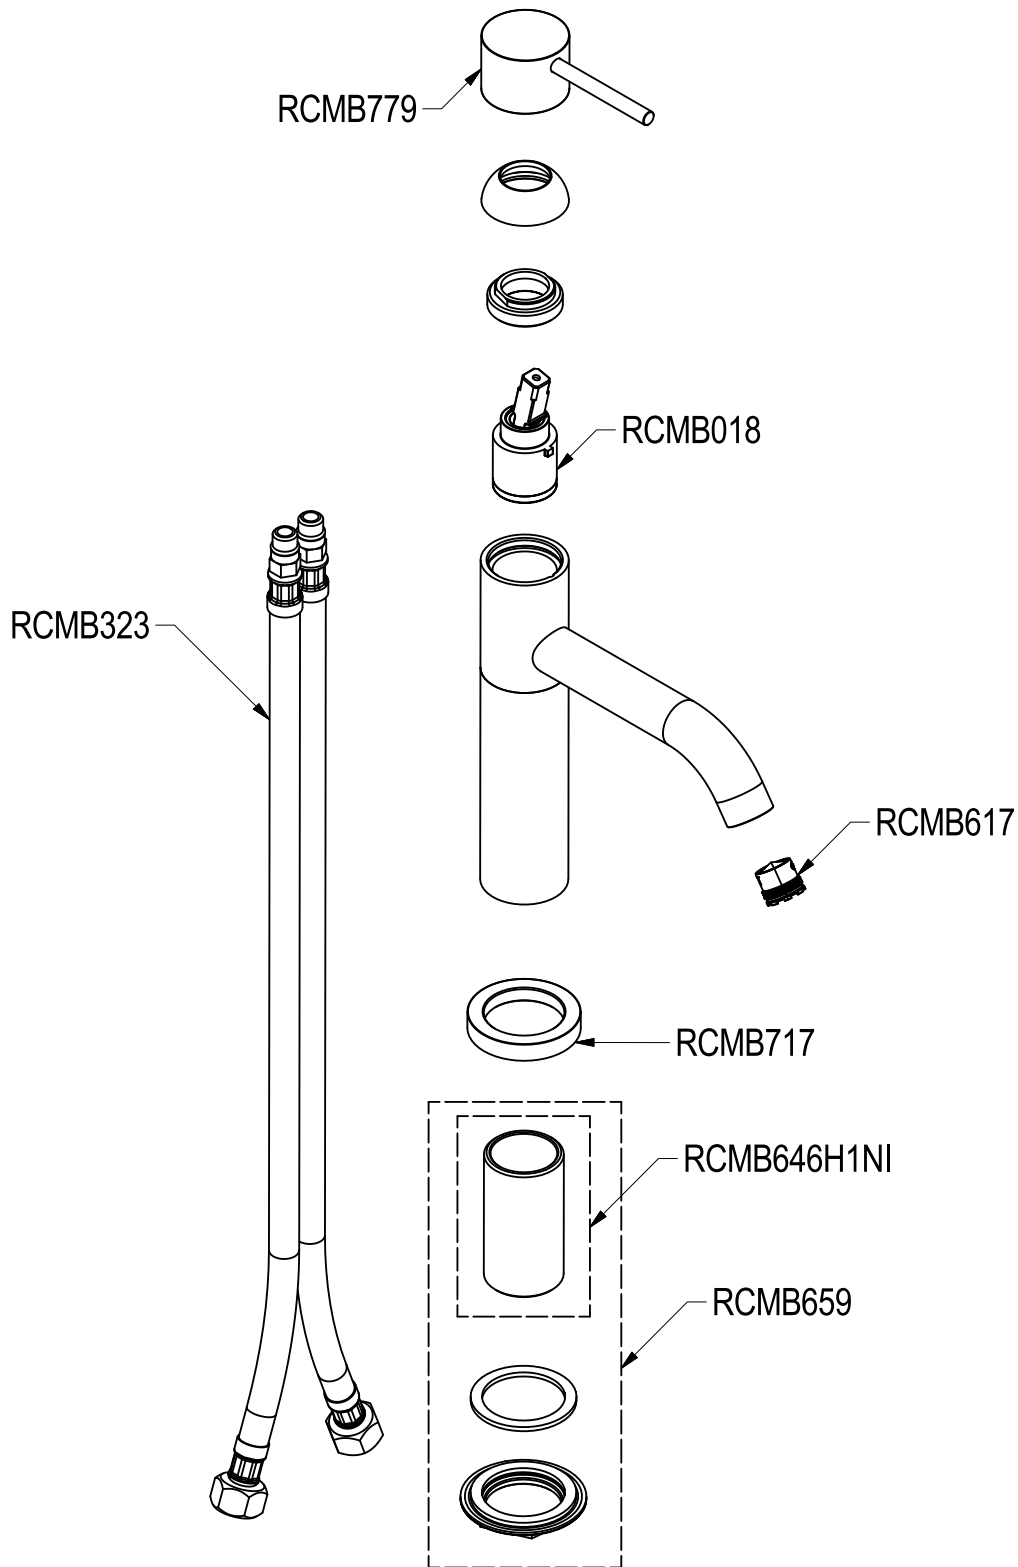

SCHEDA TECNICA / TECHNICAL DATA

RUBINETTERIE RITMONIO S.R.L. si riserva tutti i diritti connessi con il presente documento e con l'oggetto o la materia ivi rappresentati con divieto di riprodurlo, utilizzarlo o renderlo accessibile a terzi in assenza di previa autorizzazione. Disegno CAD non modificabile a mano

Ritmonio
Living a quality experience.
13019 VARALLO - (VC) - ITALY

SERIE $\varnothing 35$ INOX

CODICE E0BA0123C SINOX

DATA EMISSIONE 13/05/19

DENOMINAZIONE Miscelatore monocomando per lavabo
Single lever basin mixer