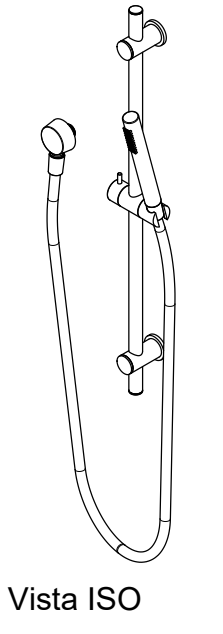

SCHEDA TECNICA / TECHNICAL DATA

RUBINETTERIE RITMONIO S.R.L. si riserva tutti i diritti connessi con il presente documento e con l'oggetto o la materia ivi rappresentati con divieto di riprodurlo, utilizzarlo o renderlo accessibile a terzi in assenza di previa autorizzazione. Disegno CAD non modificabile a mano

Vista ISO

SERIE ACCESSORI

CODICE 74W020

DATA EMISSIONE 11/03/2025

DENOMINAZIONE
Asta saliscendi con doccetta e presa acqua
Sliding rail with handshower and water intake

REVISIONE /
/