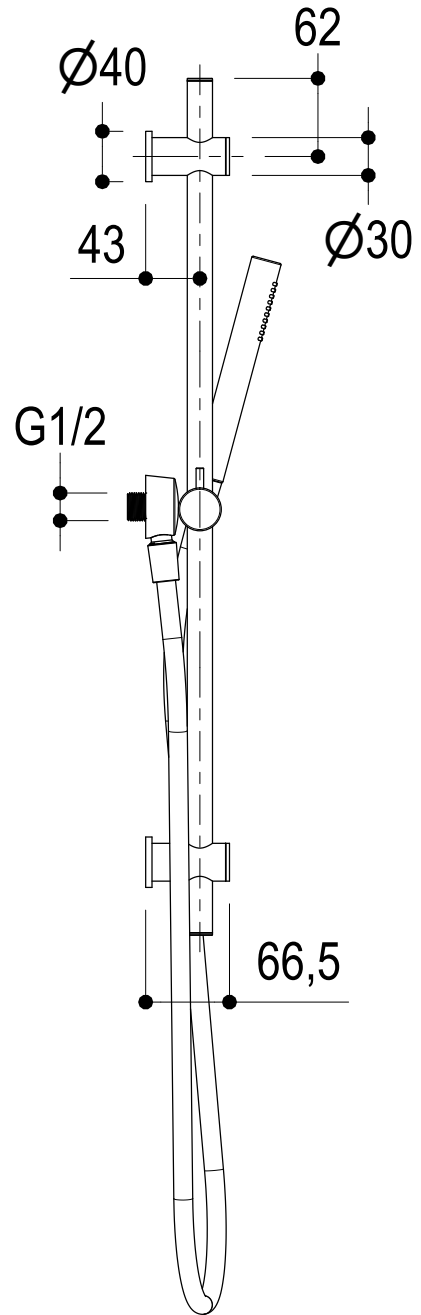

SCHEDA TECNICA / TECHNICAL DATA

RUBINETTERIE RITMONIO S.R.L. si riserva tutti i diritti connessi con il presente documento e con l'oggetto o la materia ivi rappresentati con divieto di riprodurlo, utilizzarlo o renderlo accessibile a terzi in assenza di previa autorizzazione. Disegno CAD non modificabile a mano

Vista ISO

SERIE ACCESSORI

CODICE 74W020

DATA EMISSIONE 11/03/2025

DENOMINAZIONE
Asta saliscendi con doccetta e presa acqua
Sliding rail with handshower and water intake

REVISIONE /
/