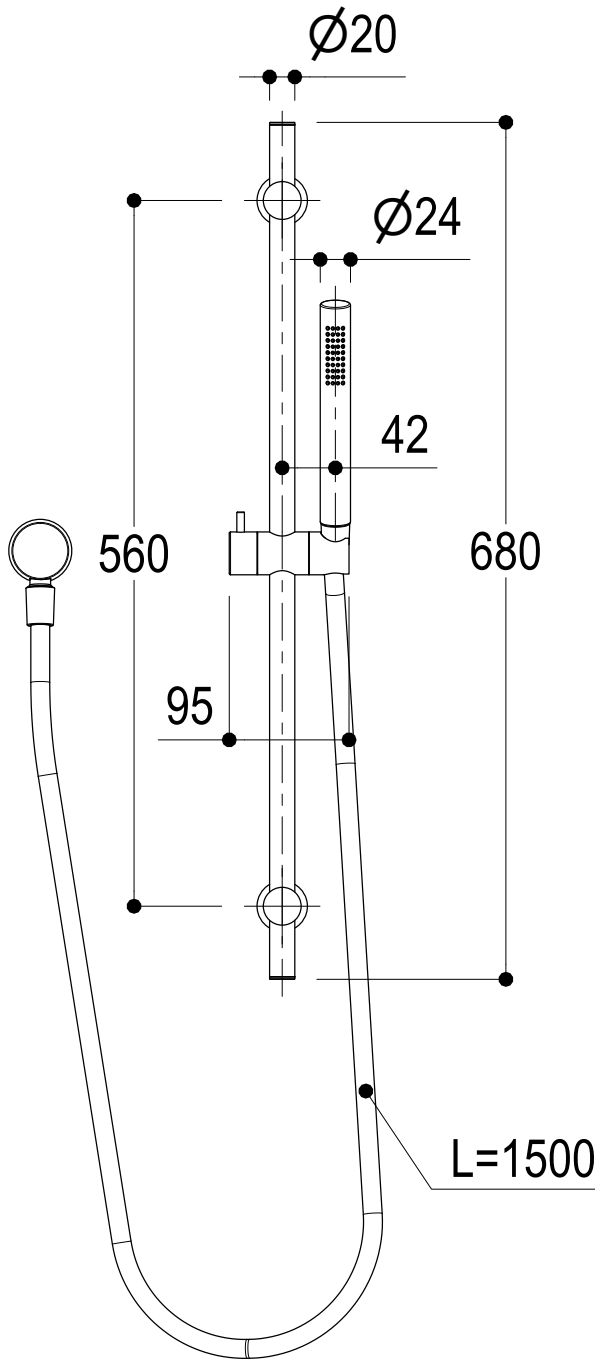

SCHEDA TECNICA / TECHNICAL DATA

RUBINETTERIE RITMONIO S.R.L. si riserva tutti i diritti connessi con il presente documento e con l'oggetto o la materia ivi rappresentati con divieto di riprodurlo, utilizzarlo o renderlo accessibile a terzi in assenza di previa autorizzazione. Disegno CAD non modificabile a mano

Vista ISO

SERIE ACCESSORI

CODICE 74W020

DATA EMISSIONE 11/03/2025

DENOMINAZIONE
Asta saliscendi con doccetta e presa acqua
Sliding rail with handshower and water intake

REVISIONE /
/