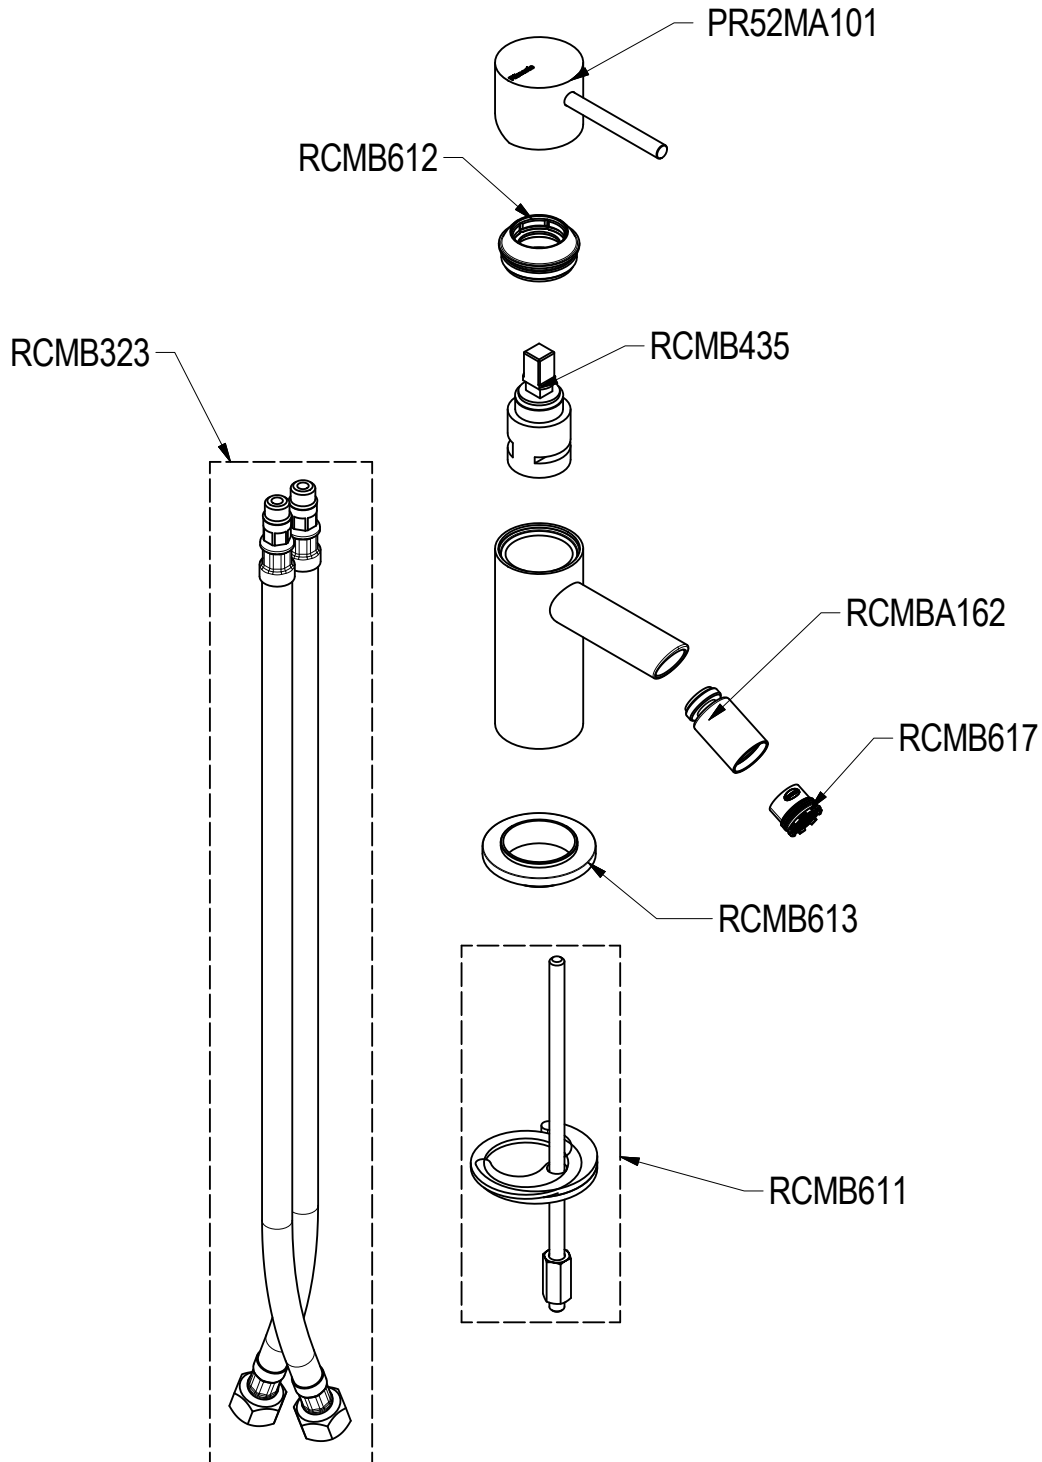

SCHEDA TECNICA / TECHNICAL DATA

RUBINETTERIE RITMONIO S.R.L. si riserva tutti i diritti connessi con il presente documento e con l'oggetto o la materia ivi rappresentati con divieto di riprodurlo, utilizzarlo o renderlo accessibile a terzi in assenza di previa autorizzazione. Disegno CAD non modificabile a mano

Ritmonio
Living a quality experience.
13019 VARALLO - (VC) - ITALY

SERIE
DIAMETRO35 S

CODICE
PR52BA201

DATA EMISSIONE
27/01/2021

DENOMINAZIONE
Miscelatore monocomando per bidet
Single lever bidet mixer

REVISIONE
/