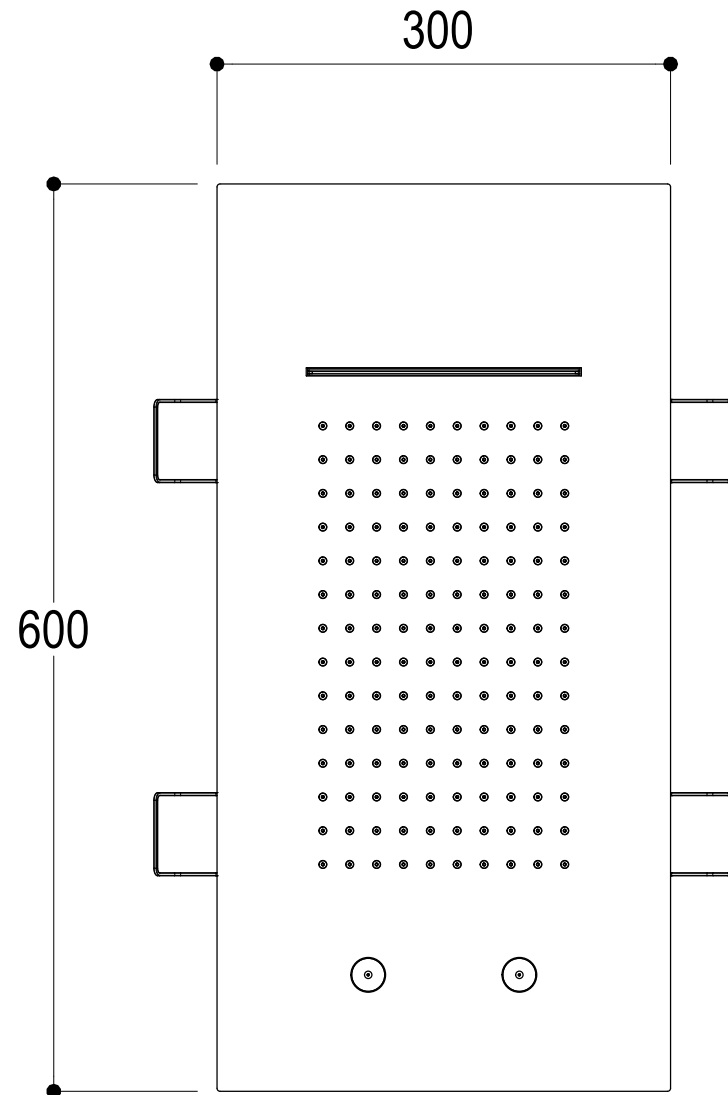

SCHEDA TECNICA / TECHNICAL DATA

RUBINETTERIE RITMONIO S.R.L. si riserva tutti i diritti connessi con il presente documento e con l'oggetto o la materia ivi rappresentati con divieto di riprodurlo, utilizzarlo o renderlo accessibile a terzi in assenza di previa autorizzazione. Disegno CAD non modificabile a mano

RUBINETTERIE RITMONIO S.R.L. will claim all rights related to the present document and with the object or subject represented therein with the prohibition of reproduction, use or disclosure to third parties without previous permission. The Cad plan is not alterable by hand