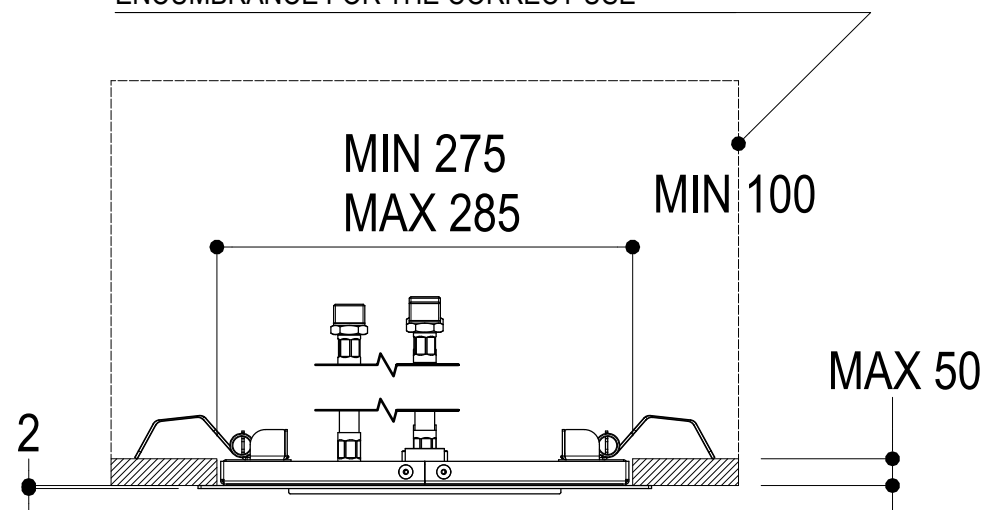

INGOMBRO PER IL CORRETTO FUNZIONAMENTO
ENCUMBRANCE FOR THE CORRECT USE