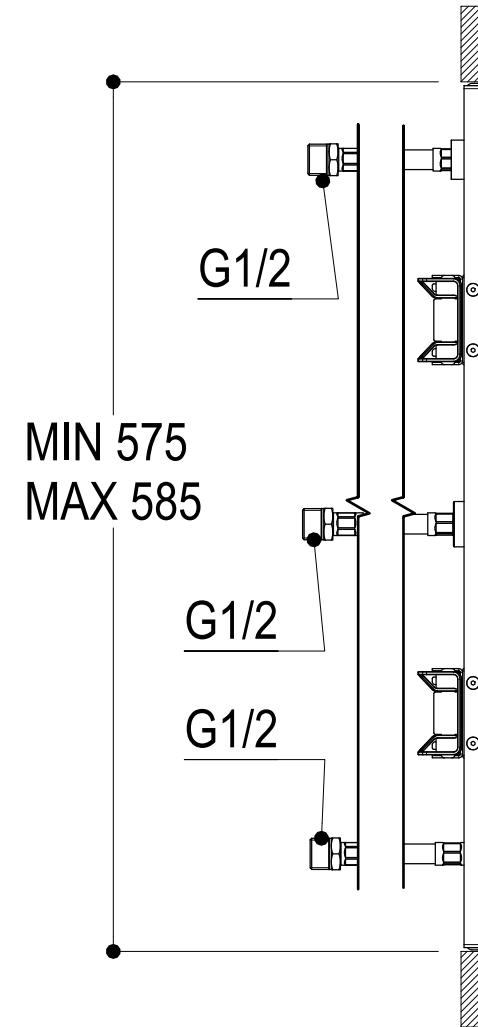

SCHEDA TECNICA / TECHNICAL DATA

RUBINETTERIE RITMONIO S.R.L. si riserva tutti i diritti connessi con il presente documento e con l'oggetto o la materia ivi rappresentati con divieto di riprodurlo, utilizzarlo o renderlo accessibile a terzi in assenza di previa autorizzazione. Disegno CAD non modificabile a mano

RUBINETTERIE RITMONIO S.R.L. will claim all rights related to the present document and with the object or subject represented therein with the prohibition of reproduction, use or disclosure to third parties without previous permission. The Cad plan is not alterable by hand