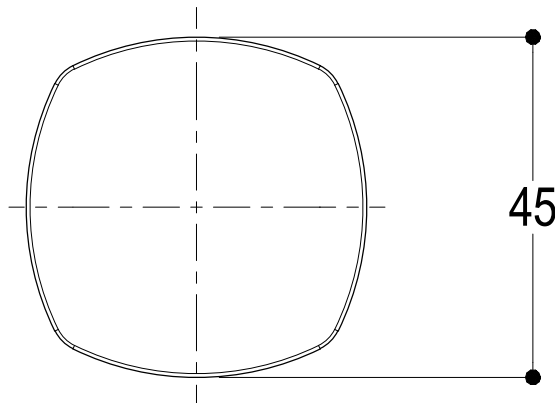

LC Ritmonio
Living a quality experience.
13019 VARALLO - (VC) - ITALY

SERIE	HAPTIC	CODICE	PR43MC001	DATA EMISSIONE	04/04/16
DENOMINAZIONE	Comando senza leva Handle without lever				
REVISIONE	—	EMESSO	BIGLIA M.	APPROVATO	GIUSTO C.