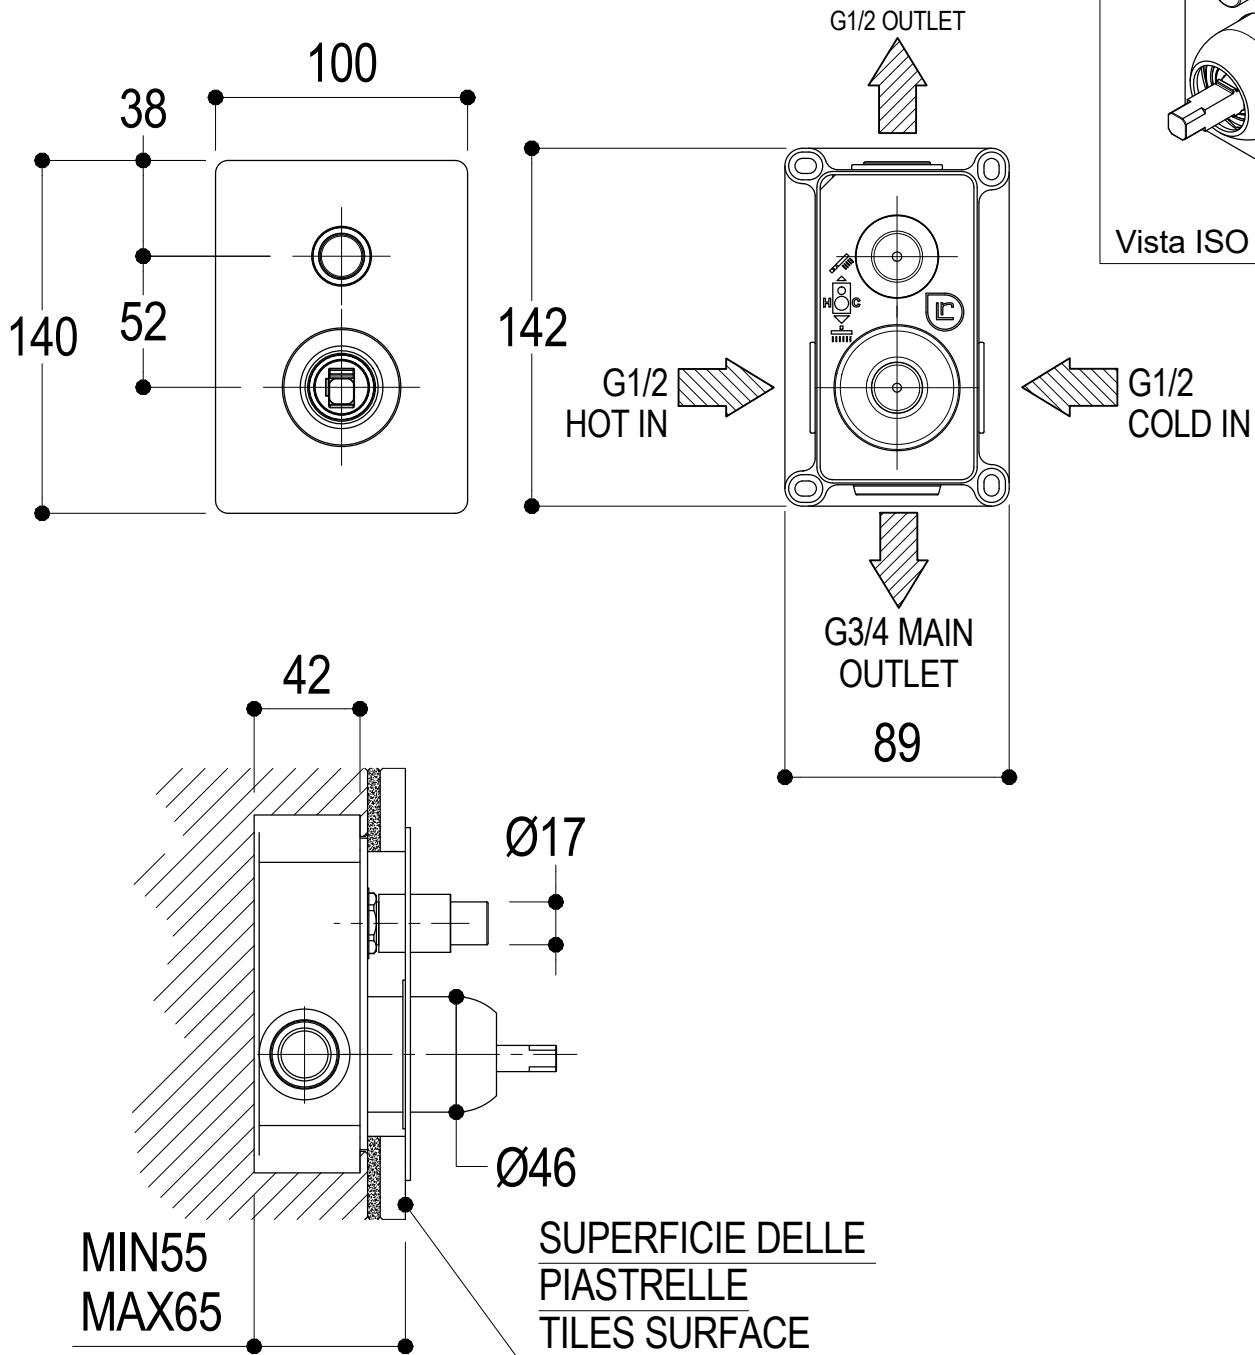

SCHEDA TECNICA / TECHNICAL DATA

RUBINETTERIE RITMONIO S.R.L. si riserva tutti i diritti connessi con il presente documento e con l'oggetto o la materia ivi rappresentati con divieto di riprodurlo, utilizzarlo o renderlo accessibile a terzi in assenza di previa autorizzazione. Disegno CAD non modificabile a mano

RUBINETTERIE RITMONIO S.R.L. will claim all rights related to the present document and with the object or subject represented therein with the prohibition of reproduction, use or disclosure to third parties without previous permission. The Cad plan is not alterable by hand

Ritmonio
Living a quality experience.
13019 VARALLO - (VC) - ITALY

SERIE HAPTIC

CODICE PR43GM101

DATA EMISSIONE 04/04/2016

DENOMINAZIONE Miscelatore monocomando ad incasso per vasca/doccia
Built-in single lever bath/shower mixer

REVISIONE 2
16/11/2021