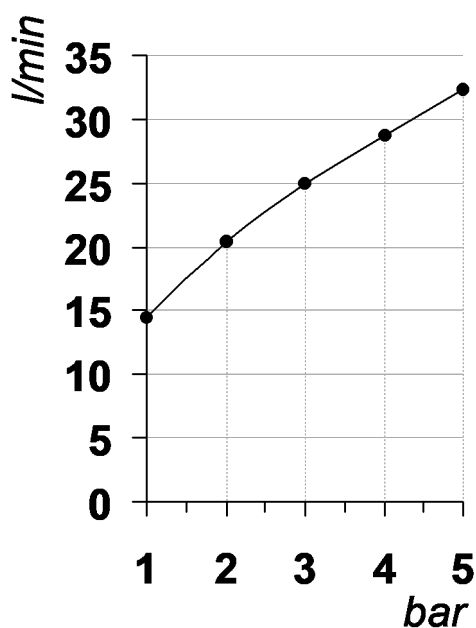

Uscita principale / Main outlet

bar	1	2	3	4	5
l/min	14.5	20.4	25	28.8	32.3