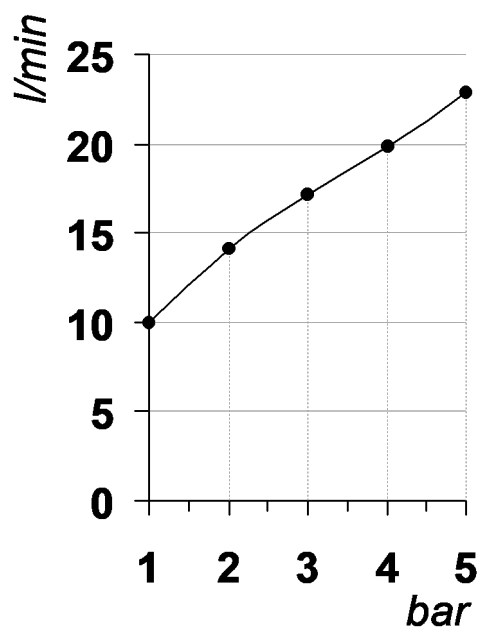

Uscita secondaria / Secondary outlet

bar	1	2	3	4	5
l/min	10	14.1	17.2	19.8	22.9

REVISIONE

/

DATA EMISSIONE

29/09/2022