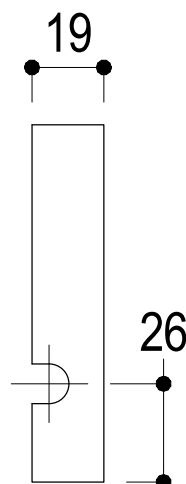

SCHEDA TECNICA / TECHNICAL DATA

RUBINETTERIE RITMONIO S.R.L. si riserva tutti i diritti connessi con il presente documento e con l'oggetto o la materia ivi rappresentati con divieto di riprodurlo, utilizzarlo o renderlo accessibile a terzi in assenza di previa autorizzazione. Disegno CAD non modificabile a mano

Vista ISO

Ritmonio
Living a quality experience.
13019 VARALLO - (VC) - ITALY

SERIE	ELEMENTA	CODICE	7N0004	DATA EMISSIONE	16/06/2020
DENOMINAZIONE			Mensola Shelf	REVISIONE	/
					/