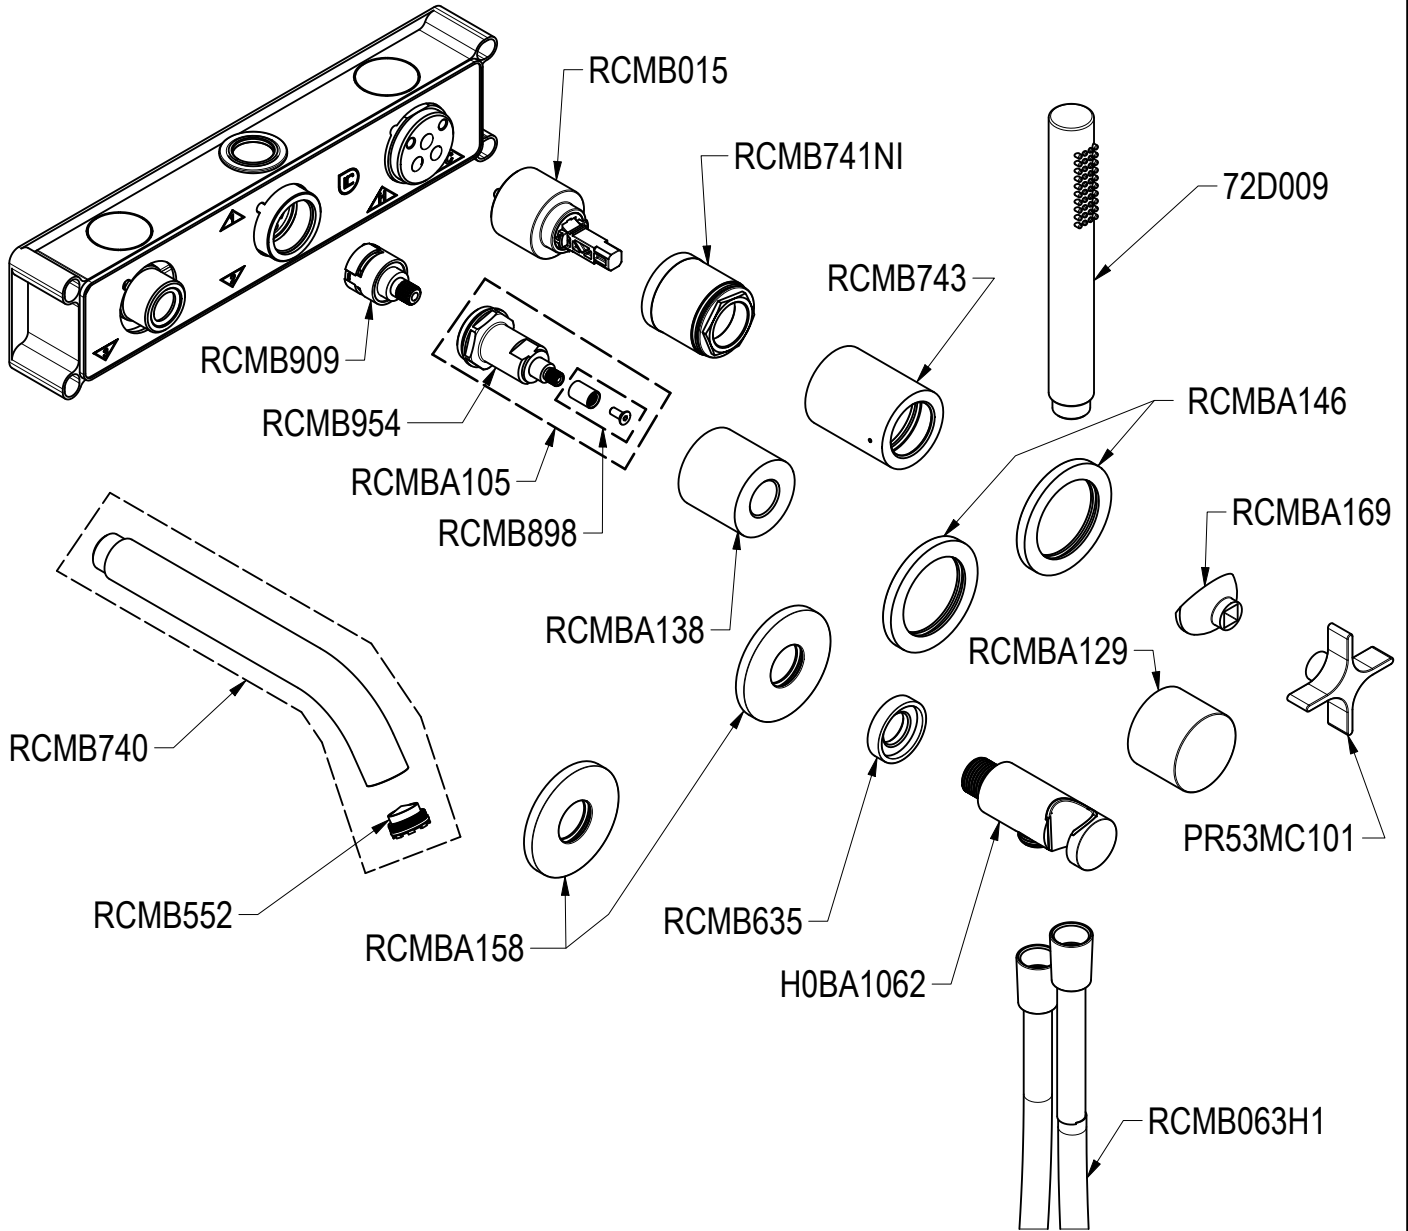

SCHEDA TECNICA / TECHNICAL DATA

RUBINETTERIE RITMONIO S.R.L. si riserva tutti i diritti connessi con il presente documento e con l'oggetto o la materia ivi rappresentati con divieto di riprodurlo, utilizzarlo o renderlo accessibile a terzi in assenza di previa autorizzazione. Disegno CAD non modificabile a mano

SERIE DIAMETRO35 CROSS

CODICE PR53EB201

DATA EMISSIONE 26/07/2021

DENOMINAZIONE Miscelatore ad incasso per vasca
Built-in lever bath mixer

REVISIONE 2
12/02/2024