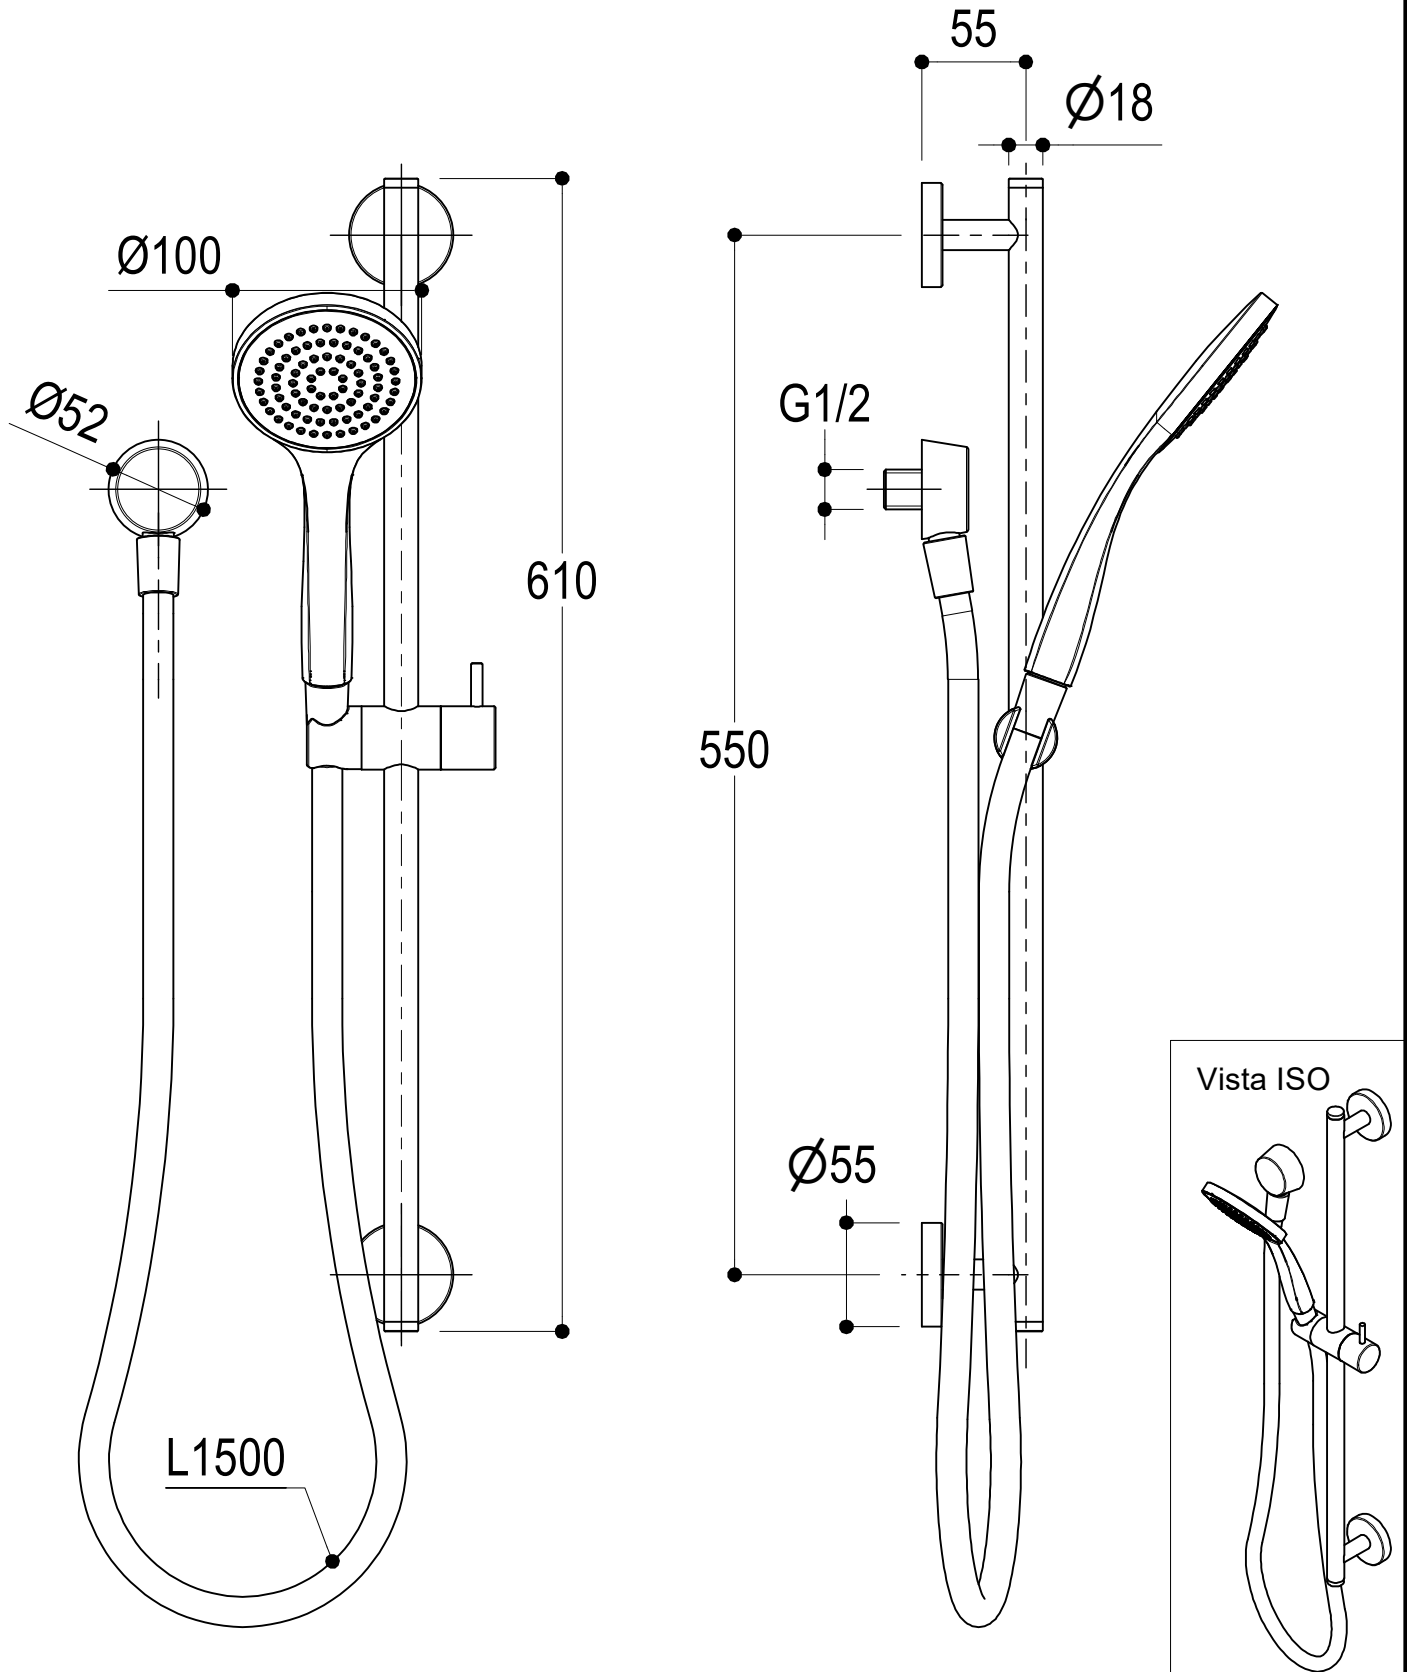

 <p>Ritmonio Living a quality experience. 13019 VARALLO - (VC) - ITALY</p>	SERIE ACCESSORI	CODICE 74W003	DATA EMISSIONE 14/07/2011
	DENOMINAZIONE Asta saliscendi con doccetta, presa acqua e flessibile Sliding rail with shower head, water intake and flexible		REVISIONE 1
			03/08/2023

Living a quality experience.

13019 VARALLO - (VC) - ITALY

I diagrammi riportati di seguito riassumono i valori riscontrati durante le prove di portata dei seguenti articoli. Le prove sono state effettuate con pressioni che variavano da 1 a 5 bar e in posizione di acqua miscelata

The following diagrams sum up the values, taken from flow tests of the following items. Tests were conducted with pressure variations from 1 to 5 bar and with mixed water.

ACCESSORI

Art. 74W003

Asta saliscendi con doccetta, presa acqua e flessibile

Sliding rail with shower head, water intake and flexible

bar	1	2	3	4	5
l/min	12,5	17,5	21,5	25	28

REVISIONE

DATA EMISSIONE

03/08/2023