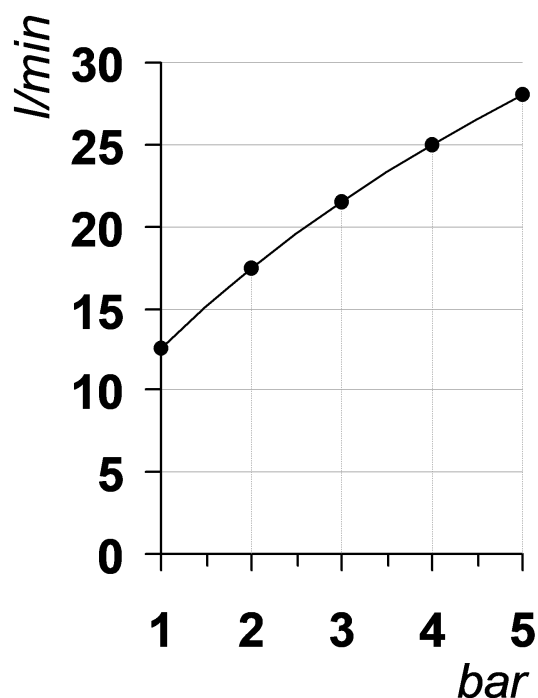

bar	1	2	3	4	5
l/min	12,5	17,5	21,5	25	28