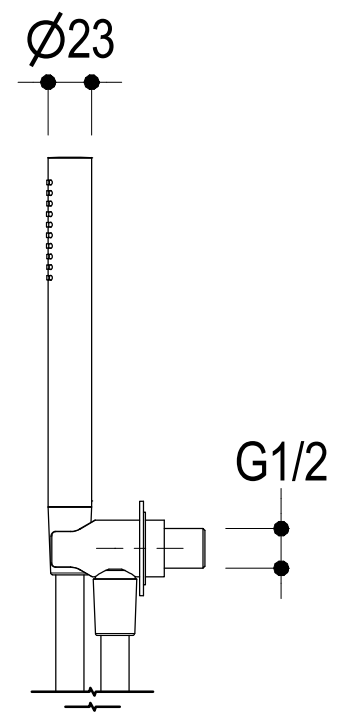

SCHEDA TECNICA / TECHNICAL DATA

RUBINETTERIE RITMONIO S.R.L. si riserva tutti i diritti connessi con il presente documento e con l'oggetto o la materia ivi rappresentati con divieto di riprodurlo, utilizzarlo o renderlo accessibile a terzi in assenza di previa autorizzazione. Disegno CAD non modificabile a mano

Ritmonio
Living a quality experience.
13019 VARALLO - (VC) - ITALY

SERIE DOT316	CODICE PR50EB202	DATA EMISSIONE 26/09/18
DENOMINAZIONE Miscelatore monocomando vasca incasso Built-in single lever bath mixer		REVISIONE /

Living a quality experience.

13019 VARALLO - (VC) - ITALY

I diagrammi riportati di seguito riassumono i valori riscontrati durante le prove di portata dei seguenti articoli. Le prove sono state effettuate con pressioni che variavano da 1 a 5 bar e in posizione di acqua miscelata

Bocca erogazione / Spout

Doccetta / Hand shower

bar	1	2	3	4	5
l/min	11	15	18	21	24

bar	1	2	3	4	5
l/min	7	10.5	13	15	17

REVISIONE

/

DATA EMISSIONE

09/11/2022