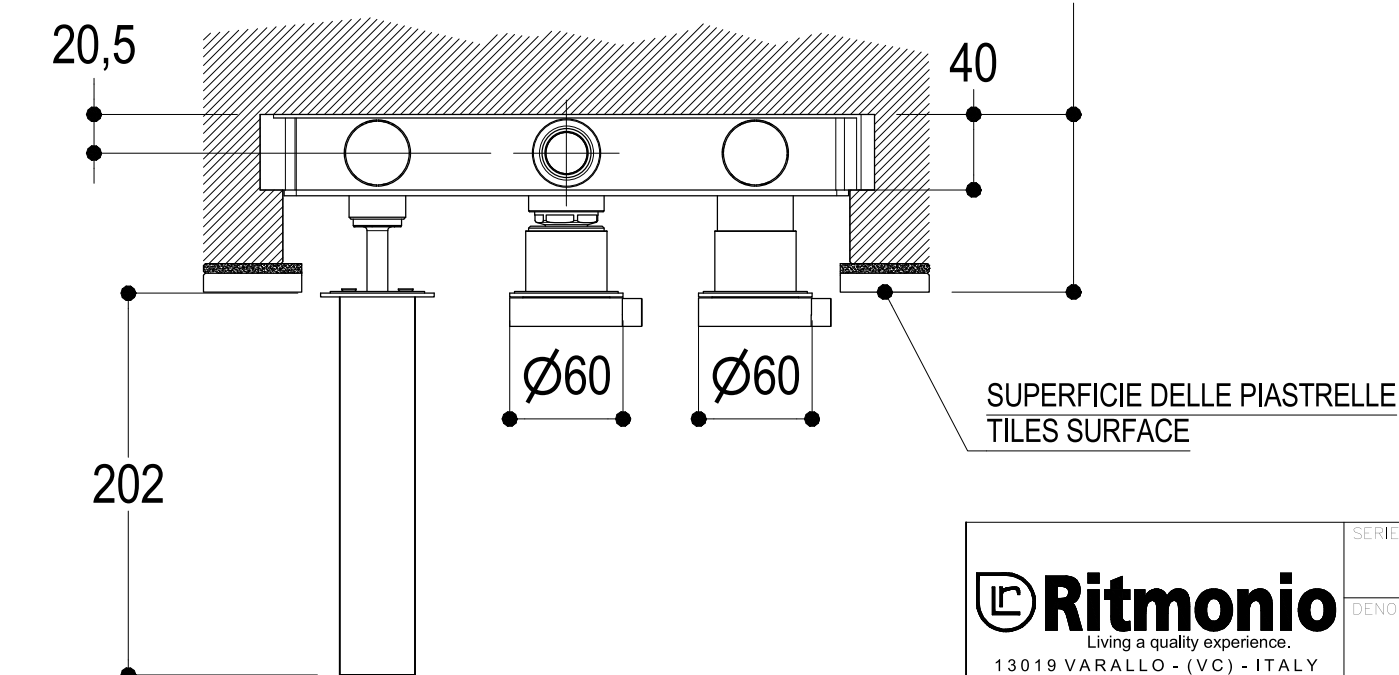

SCHEDA TECNICA / TECHNICAL DATA

RUBINETTERIE RITMONIO S.R.L. si riserva tutti i diritti connessi con il presente documento e con l'oggetto o la materia ivi rappresentati con divieto di riprodurlo, utilizzarlo o renderlo accessibile a terzi in assenza di previa autorizzazione. Disegno CAD non modificabile a mano

RUBINETTERIE RITMONIO S.R.L. will claim all rights related to the present document and with the object or subject represented therein with the prohibition of reproduction, use or disclosure to third parties without previous permission. The Cad plan is not alterable by hand

Ritmonio
Living a quality experience.
13019 VARALLO - (VC) - ITALY

SERIE DOT316	CODICE PR50EB202	DATA EMISSIONE 26/09/18
DENOMINAZIONE Miscelatore monocomando vasca incasso Built-in single lever bath mixer		REVISIONE /