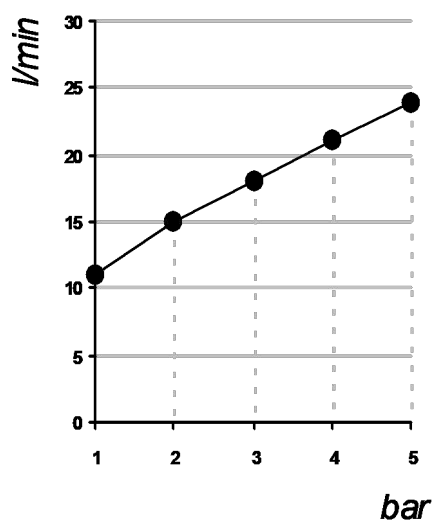

Bocca erogazione / Spout