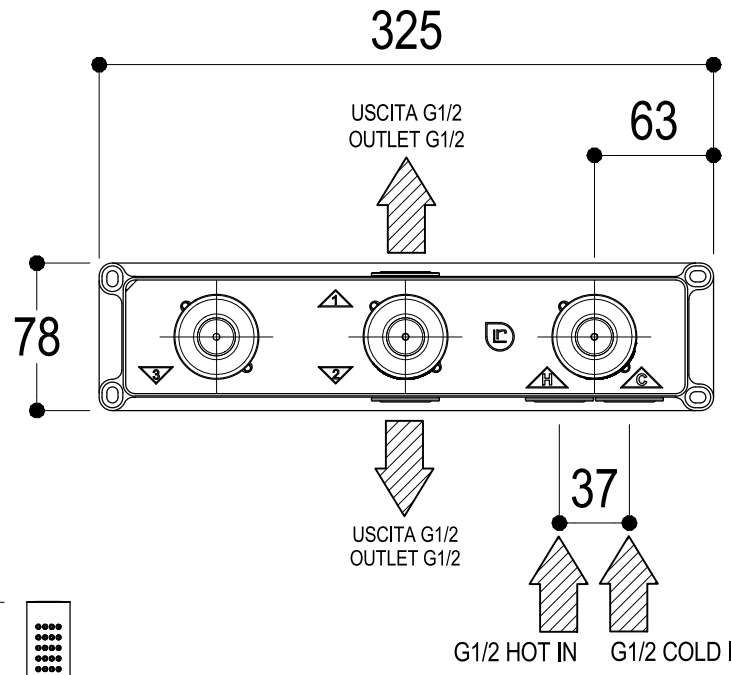

Ritmonio
Living a quality experience.
13019 VARALLO - (VC) - ITALY

SERIE DOT316	CODICE PR50EB202	DATA EMISSIONE 26/09/18
DENOMINAZIONE Miscelatore monocomando vasca incasso Built-in single lever bath mixer		REVISIONE /

Living a quality experience.

13019 VARALLO - (VC) - ITALY

I diagrammi riportati di seguito riassumono i valori riscontrati durante le prove di portata dei seguenti articoli. Le prove sono state effettuate con pressioni che variavano da 1 a 5 bar e in posizione di acqua miscelata