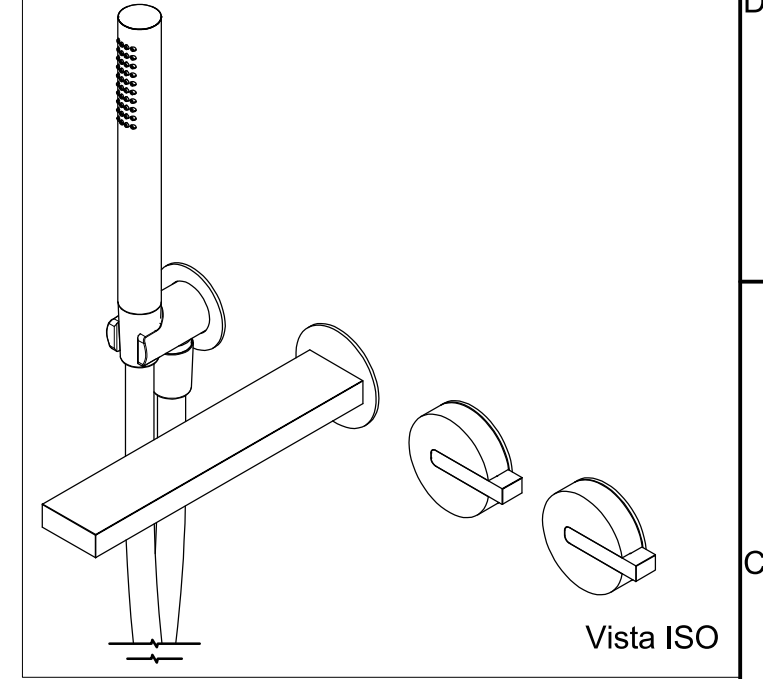

SCHEDA TECNICA / TECHNICAL DATA

RUBINETTERIE RITMONIO S.R.L. si riserva tutti i diritti connessi con il presente documento e con l'oggetto o la materia ivi rappresentati con divieto di riprodurlo, utilizzarlo o renderlo accessibile a terzi in assenza di previa autorizzazione. Disegno CAD non modificabile a mano

RUBINETTERIE RITMONIO S.R.L. will claim all rights related to the present document and with the object or subject represented therein with the prohibition of reproduction, use or disclosure to third parties without previous permission. The Cad plan is not alterable by hand

Ritmonio
Living a quality experience.
13019 VARALLO - (VC) - ITALY

SERIE DOT316	CODICE PR50EB202	DATA EMISSIONE 26/09/18
DENOMINAZIONE Miscelatore monocomando vasca incasso Built-in single lever bath mixer		REVISIONE /