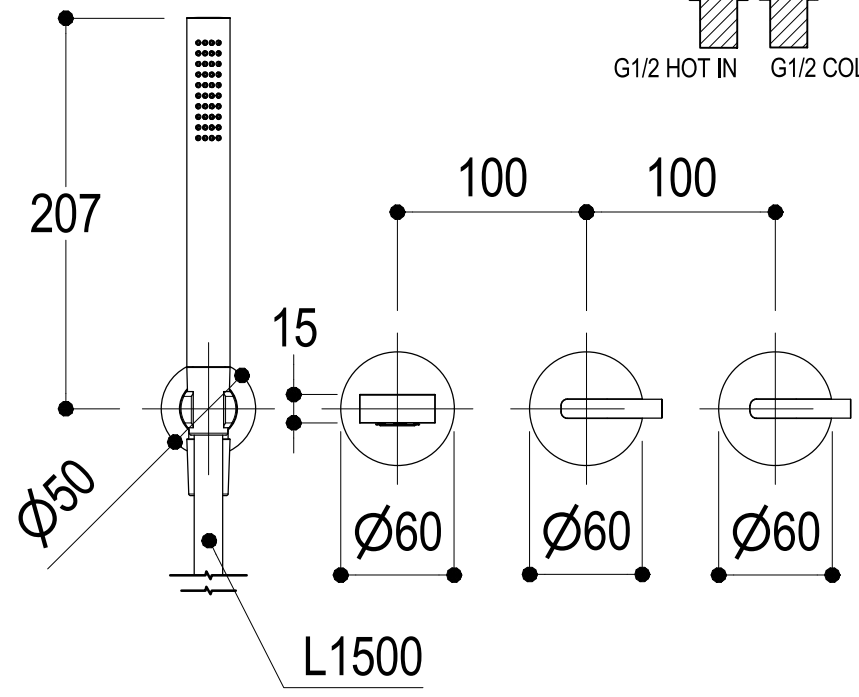

Ritmonio
Living a quality experience.
13019 VARALLO - (VC) - ITALY

SERIE DOT316	CODICE PR50EB202	DATA EMISSIONE 26/09/18
DENOMINAZIONE Miscelatore monocomando vasca incasso Built-in single lever bath mixer		REVISIONE /

Living a quality experience.

13019 VARALLO - (VC) - ITALY

I diagrammi riportati di seguito riassumono i valori riscontrati durante le prove di portata dei seguenti articoli. Le prove sono state effettuate con pressioni che variavano da 1 a 5 bar e in posizione di acqua miscelata

The following diagrams sum up the values, taken from flow tests of the following items. Tests were conducted with pressure variations from 1 to 5 bar and with mixed water.

DOT316

Art. PR50EB202

Miscelatore monocomando ad incasso per vasca
External single lever bath mixer

Bocca erogazione / Spout

Doccetta / Hand shower

bar	1	2	3	4	5
l/min	11	15	18	21	24

bar	1	2	3	4	5
l/min	7	10.5	13	15	17

REVISIONE

/

DATA EMISSIONE

09/11/2022