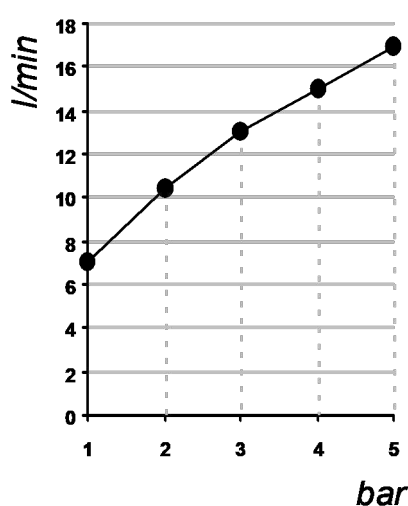

Doccetta / Hand shower

bar	1	2	3	4	5
l/min	11	15	18	21	24

bar	1	2	3	4	5
l/min	7	10.5	13	15	17

REVISIONE

/

DATA EMISSIONE

09/11/2022