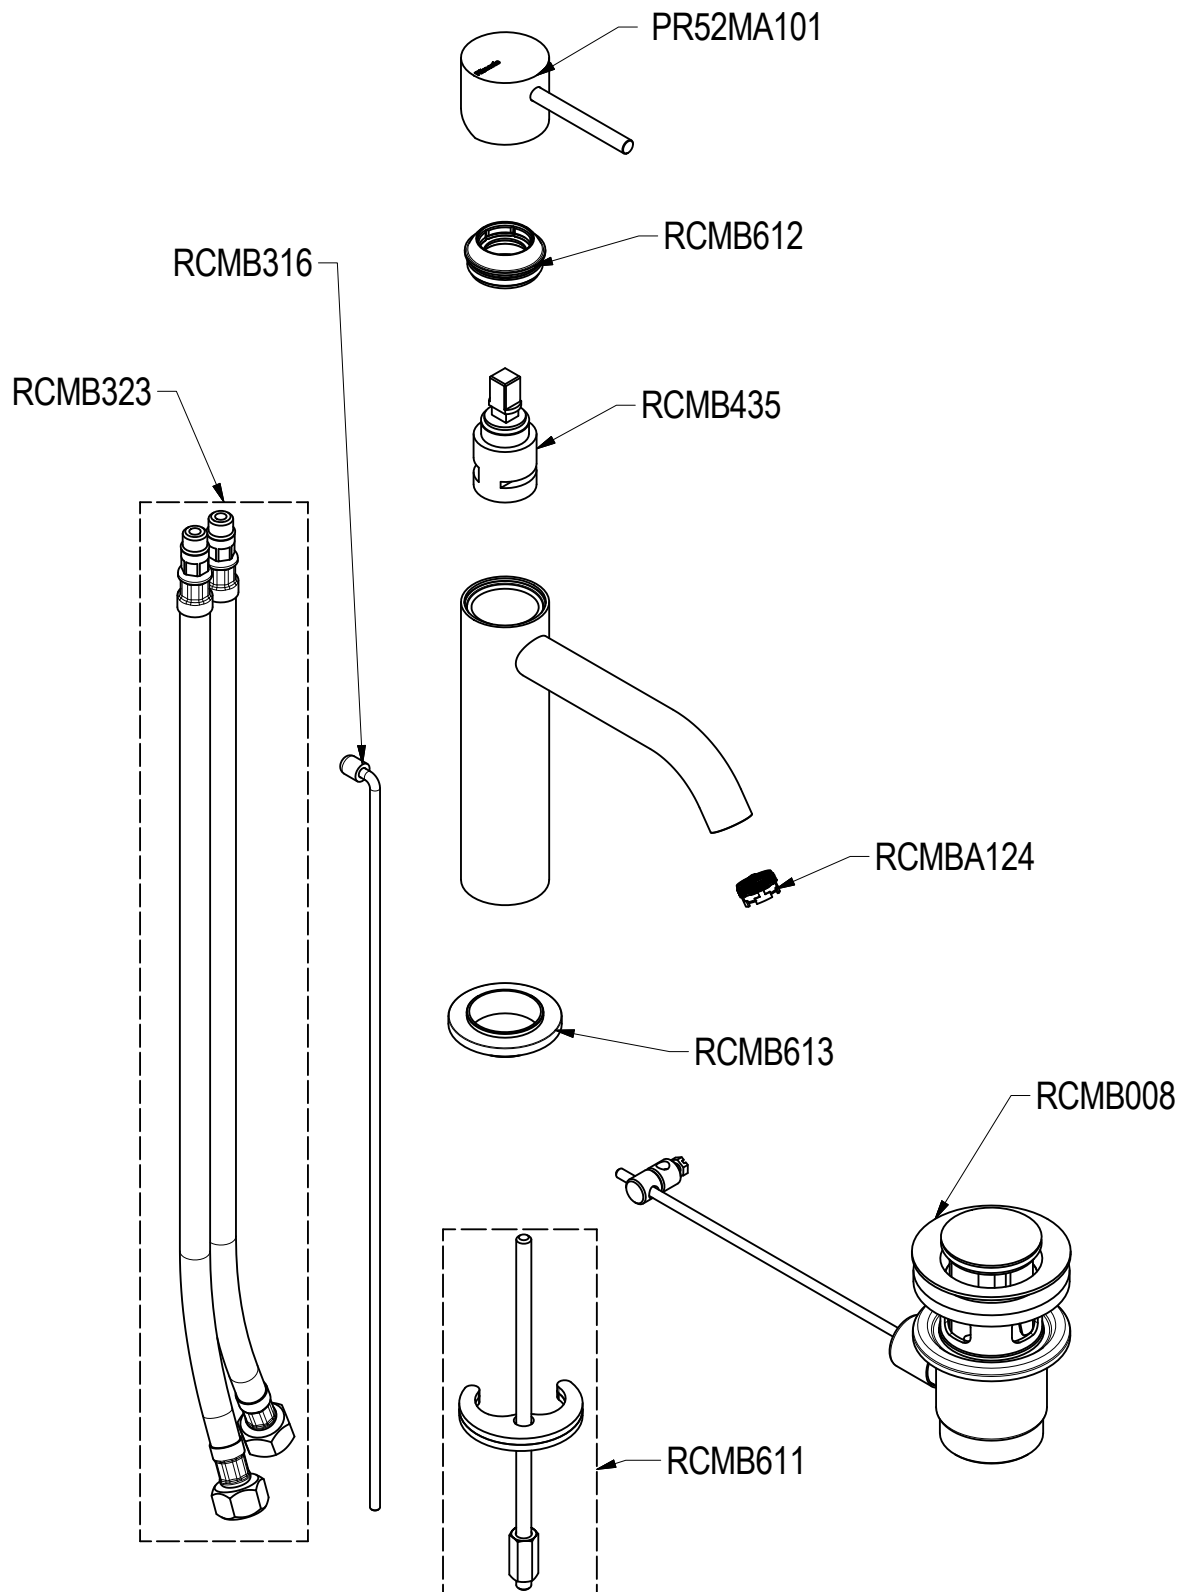

SCHEDA TECNICA / TECHNICAL DATA

RUBINETTERIE RITMONIO S.R.L. si riserva tutti i diritti connessi con il presente documento e con l'oggetto o la materia ivi rappresentati con divieto di riprodurlo, utilizzarlo o renderlo accessibile a terzi in assenza di previa autorizzazione. Disegno CAD non modificabile a mano

Ritmonio
Living a quality experience.
13019 VARALLO - (VC) - ITALY

SERIE DIAMETRO35 S

CODICE PR52AA101

DATA EMISSIONE 27/01/2021

DENOMINAZIONE Miscelatore monocomando per lavabo
Miscelatore lever basin mixer