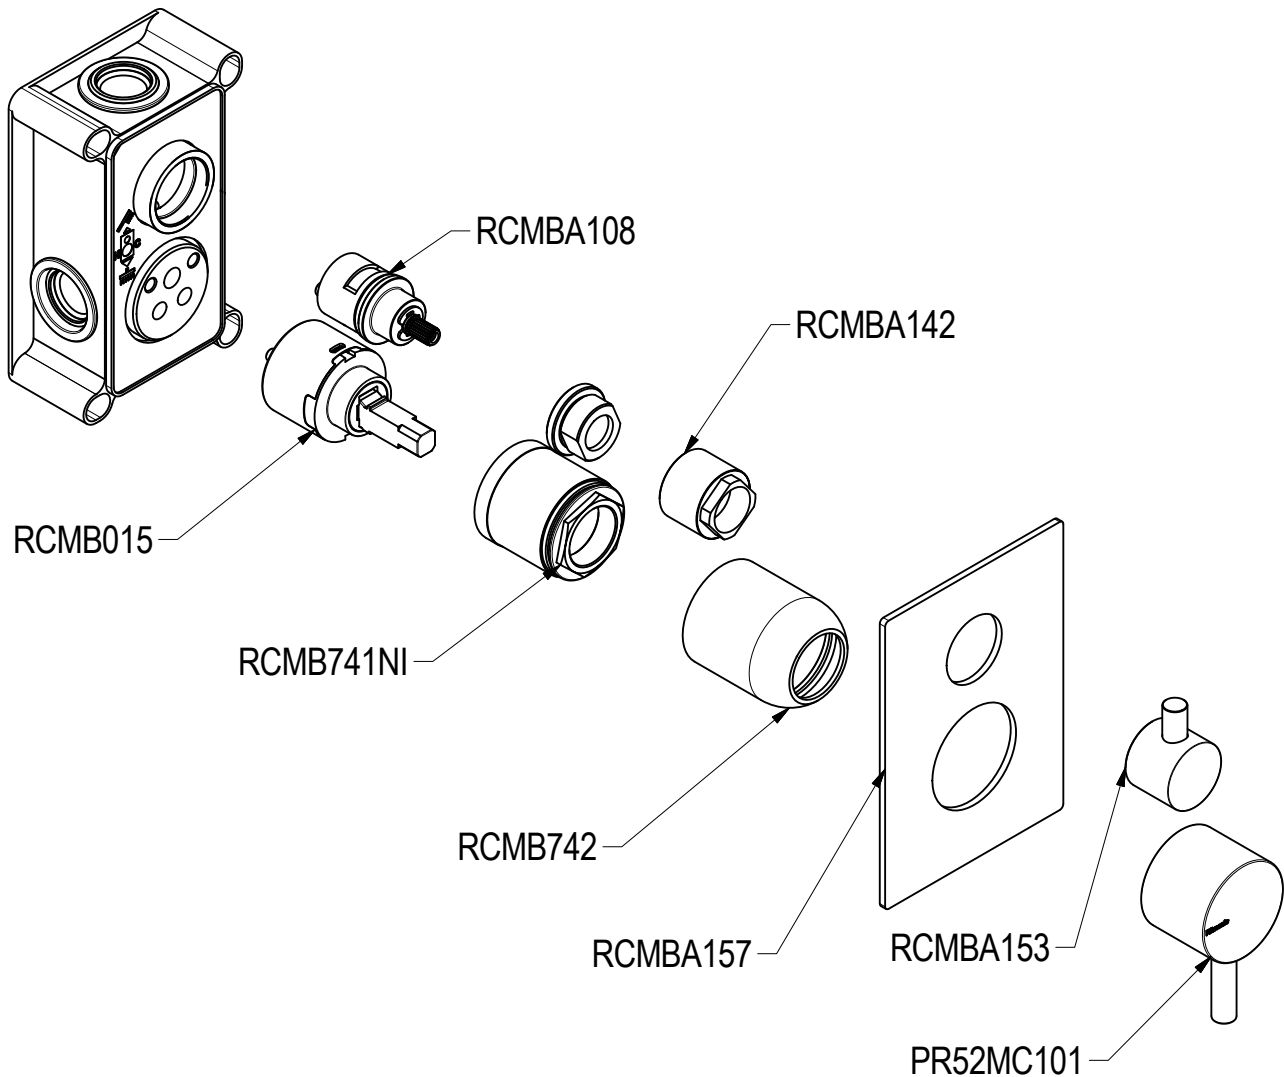

# SCHEDA TECNICA / TECHNICAL DATA

RUBINETTERIE RITMONIO S.R.L. si riserva tutti i diritti connessi con il presente documento e con l'oggetto o la materia ivi rappresentati con divieto di riprodurlo, utilizzarlo o renderlo accessibile a terzi in assenza di previa autorizzazione. Disegno CAD non modificabile a mano

**Ritmonio**  
Living a quality experience.  
13019 VARALLO - (VC) - ITALY

SERIE  
DIAMETRO35 S

CODICE  
PR52GB 111

DATA EMISSIONE  
02/02/2021

DENOMINAZIONE  
Miscelatore monocomando ad incasso per doccia  
Built-in single lever shower mixer