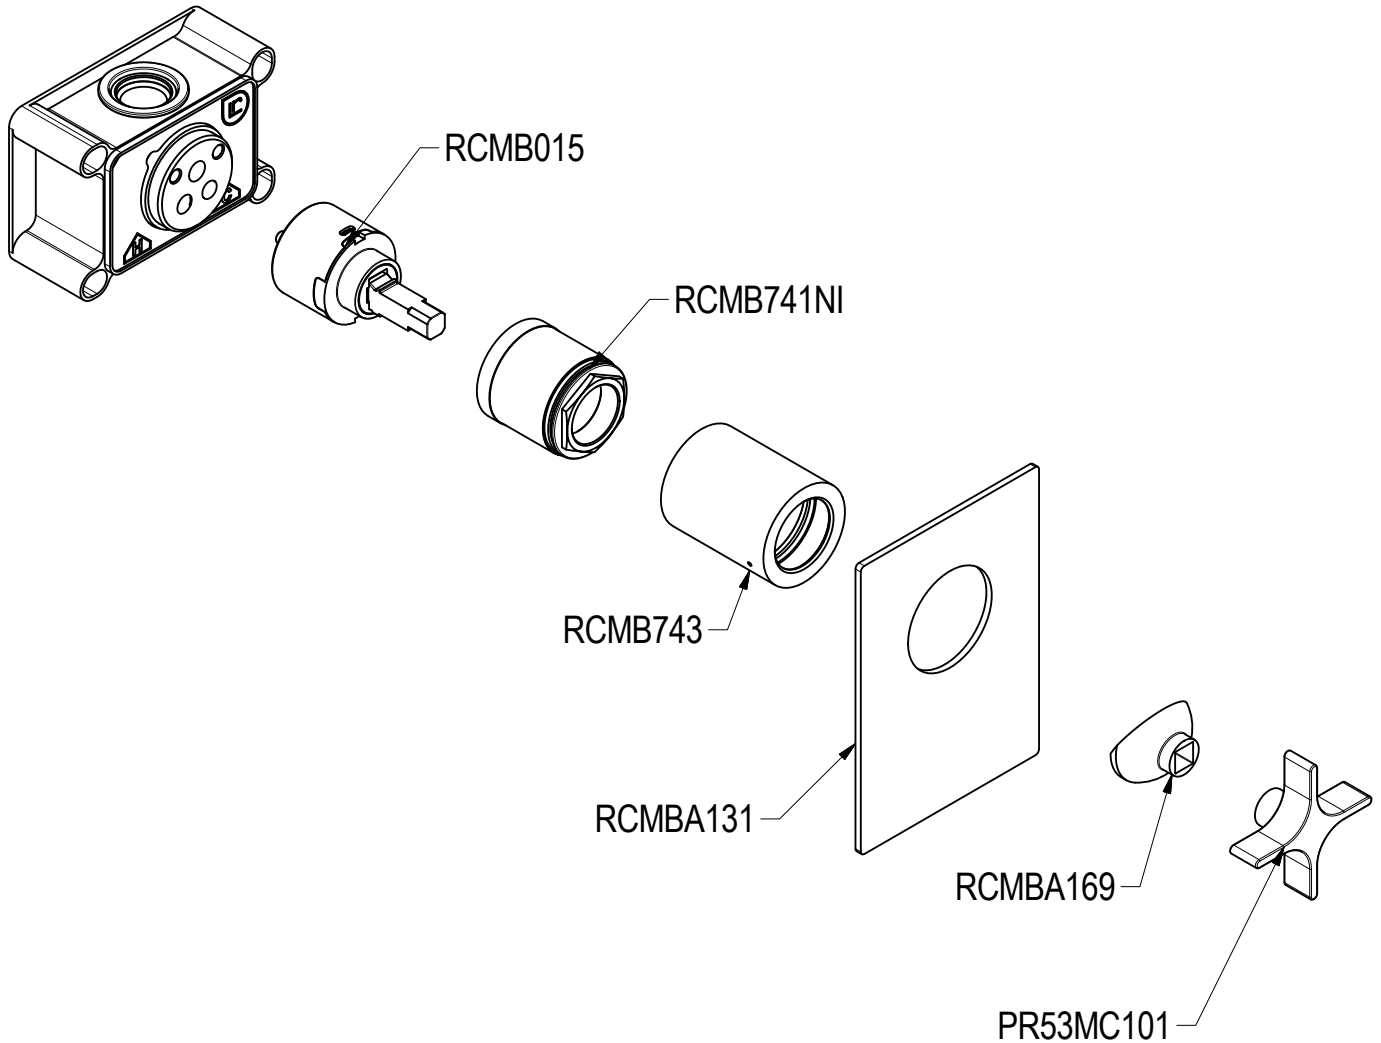

# SCHEDA TECNICA / TECHNICAL DATA

RUBINETTERIE RITMONIO S.R.L. si riserva tutti i diritti connessi con il presente documento e con l'oggetto o la materia ivi rappresentati con divieto di riprodurlo, utilizzarlo o renderlo accessibile a terzi in assenza di previa autorizzazione. Disegno CAD non modificabile a mano

**Ritmonio**  
Living a quality experience.  
13019 VARALLO - (VC) - ITALY

SERIE  
DIAMETRO35 CROSS

CODICE  
PR53FB 101

DATA EMISSIONE  
26/07/2021

DENOMINAZIONE  
Miscelatore monocomando ad incasso per doccia  
Built-in single lever shower mixer