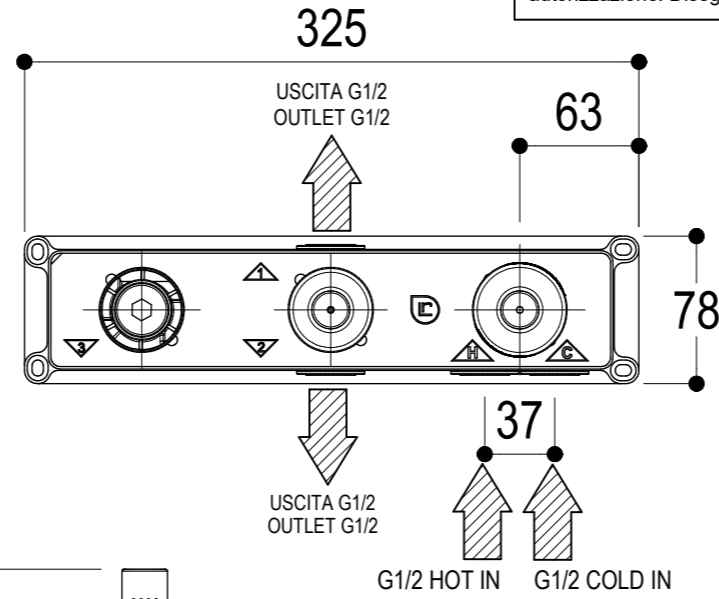

MIN 55
MAX 67

MIN 70
MAX 82

Ritmonio
Living a quality experience.
13019 VARALLO - (VC) - ITALY

SERIE
DIAMETRO35 CROSS

CODICE
PR53GF201

DATA EMISSIONE
06/07/2021

DENOMINAZIONE
Miscelatore ad incasso per vasca/doccia
Built-in single lever bath/shower mixer

Living a quality experience.

13019 VARALLO - (VC) - ITALY

I diagrammi riportati di seguito riassumono i valori riscontrati durante le prove di portata dei seguenti articoli. Le prove sono state effettuate con pressioni che variavano da 1 a 5 bar e in posizione di acqua miscelata