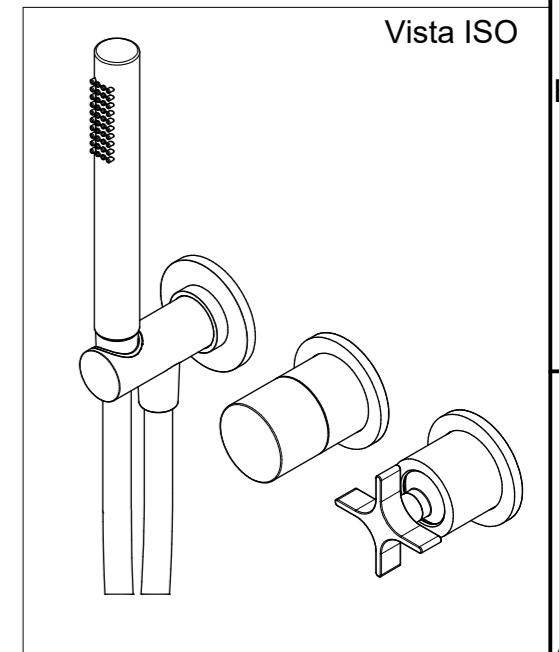

MIN 55
MAX 67

MIN 70
MAX 82

Ritmonio
Living a quality experience.
13019 VARALLO - (VC) - ITALY

SERIE
DIAMETRO35 CROSS

CODICE
PR53GF201

DATA EMISSIONE
06/07/2021

DENOMINAZIONE
Miscelatore ad incasso per vasca/doccia
Built-in single lever bath/shower mixer

Living a quality experience.

13019 VARALLO - (VC) - ITALY

I diagrammi riportati di seguito riassumono i valori riscontrati durante le prove di portata dei seguenti articoli. Le prove sono state effettuate con pressioni che variavano da 1 a 5 bar e in posizione di acqua miscelata

The following diagrams sum up the values, taken from flow tests of the following items. Tests were conducted with pressure variations from 1 to 5 bar and with mixed water.

Ø35 CROSS

Art. PR53GF201

Miscelatore monocomando ad incasso per vasca/doccia
Built-in single lever bath/shower mixer