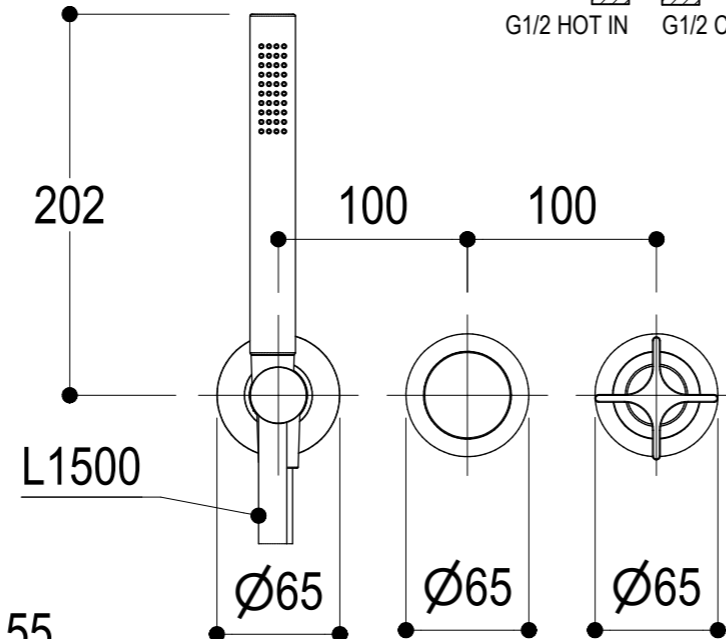

MIN 55
MAX 67

MIN 70
MAX 82

Ritmonio
Living a quality experience.
13019 VARALLO - (VC) - ITALY

SERIE
DIAMETRO35 CROSS

CODICE
PR53GF201

DATA EMISSIONE
06/07/2021

DENOMINAZIONE
Miscelatore ad incasso per vasca/doccia
Built-in single lever bath/shower mixer

Living a quality experience.

13019 VARALLO - (VC) - ITALY

I diagrammi riportati di seguito riassumono i valori riscontrati durante le prove di portata dei seguenti articoli. Le prove sono state effettuate con pressioni che variavano da 1 a 5 bar e in posizione di acqua miscelata

The following diagrams sum up the values, taken from flow tests of the following items. Tests were conducted with pressure variations from 1 to 5 bar and with mixed water.

Ø35 CROSS

Art. PR53GF201

Miscelatore monocomando ad incasso per vasca/doccia
Built-in single lever bath/shower mixer