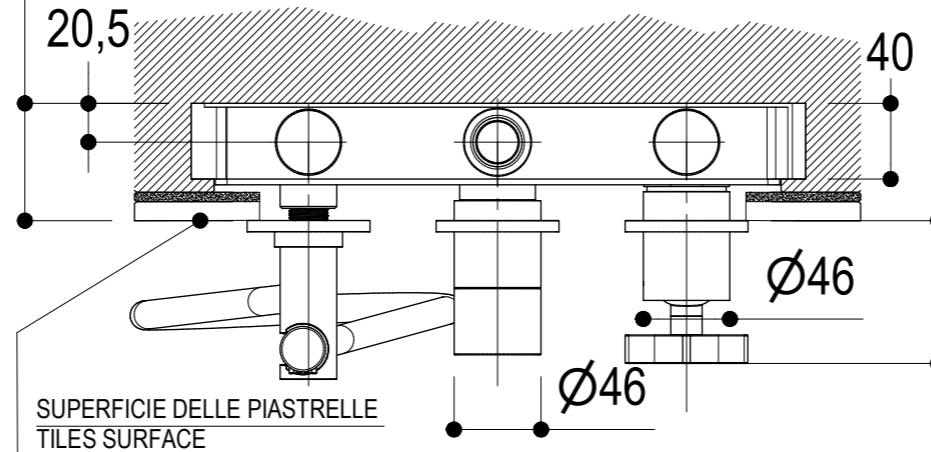

MIN 55
MAX 67

MIN 70
MAX 82

Ritmonio
Living a quality experience.
13019 VARALLO - (VC) - ITALY

SERIE
DIAMETRO35 CROSS

CODICE
PR53GF201

DATA EMISSIONE
06/07/2021

DENOMINAZIONE
Miscelatore ad incasso per vasca/doccia
Built-in single lever bath/shower mixer

Living a quality experience.

13019 VARALLO - (VC) - ITALY

I diagrammi riportati di seguito riassumono i valori riscontrati durante le prove di portata dei seguenti articoli. Le prove sono state effettuate con pressioni che variavano da 1 a 5 bar e in posizione di acqua miscelata

The following diagrams sum up the values, taken from flow tests of the following items. Tests were conducted with pressure variations from 1 to 5 bar and with mixed water.

Ø35 CROSS

Art. PR53GF201

Miscelatore monocomando ad incasso per vasca/doccia
Built-in single lever bath/shower mixer