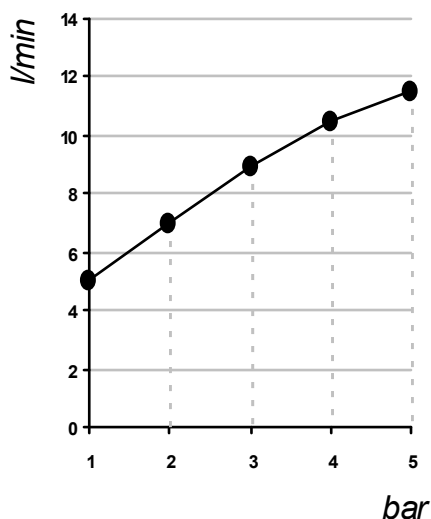

Doccetta / Hand shower

bar	1	2	3	4	5
l/min	5	7	9	10.5	11.5