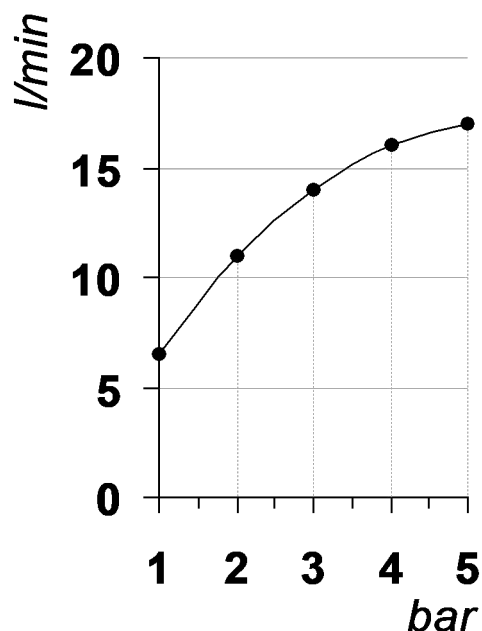

Soffione / Shower head

bar	1	2	3	4	5
l/min	6.5	11	14	16	17