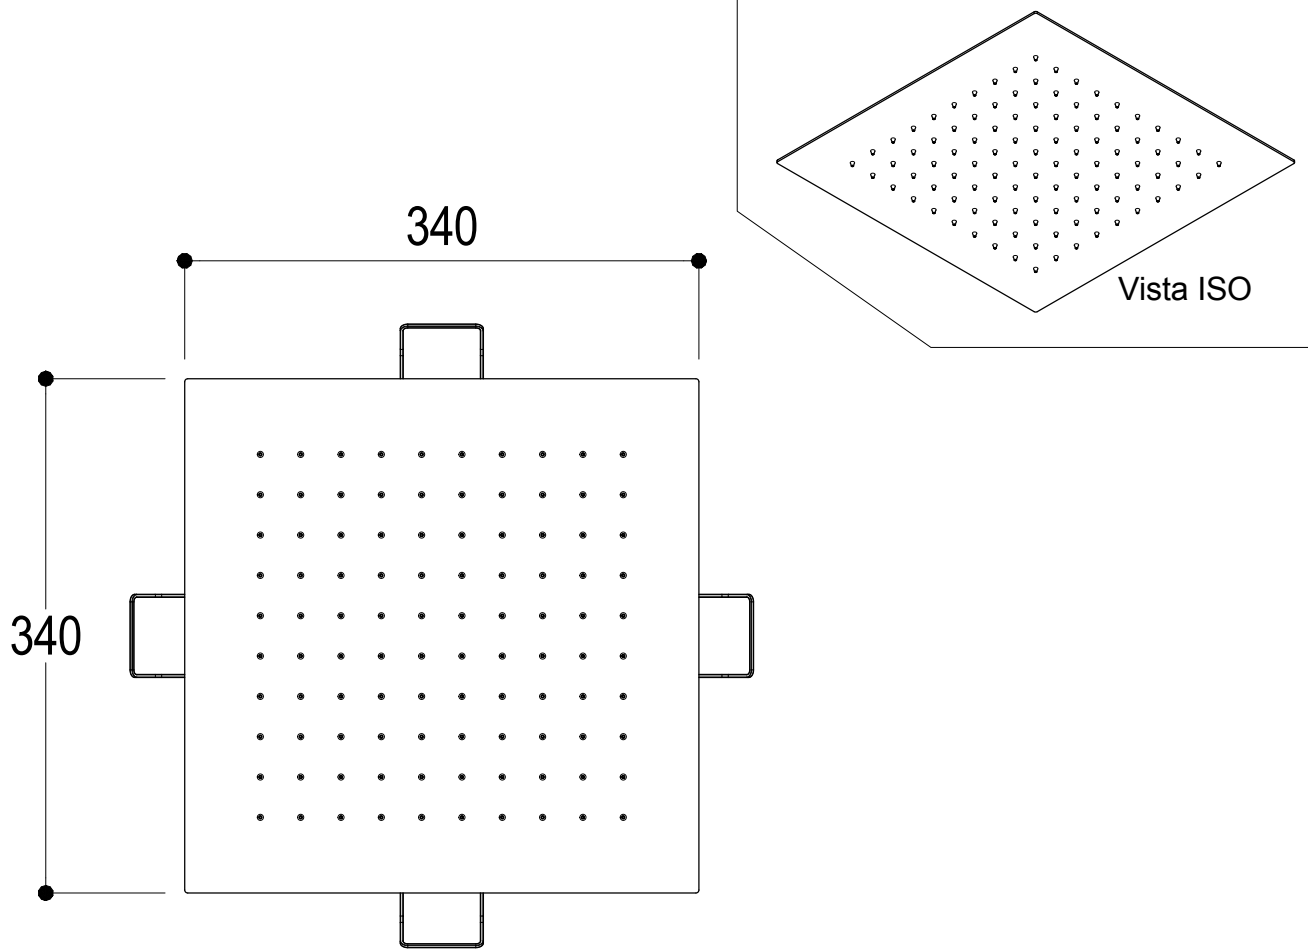

SCHEDA TECNICA / TECHNICAL DATA

RUBINETTERIE RITMONIO S.R.L. si riserva tutti i diritti connessi con il presente documento e con l'oggetto o la materia ivi rappresentati con divieto di riprodurlo, utilizzarlo o renderlo accessibile a terzi in assenza di previa autorizzazione. Disegno CAD non modificabile a mano

RUBINETTERIE RITMONIO S.R.L. will claim all rights related to the present document and with the object or subject represented therein with the prohibition of reproduction, use or disclosure to third parties without previous permission. The Cad plan is not alterable by hand