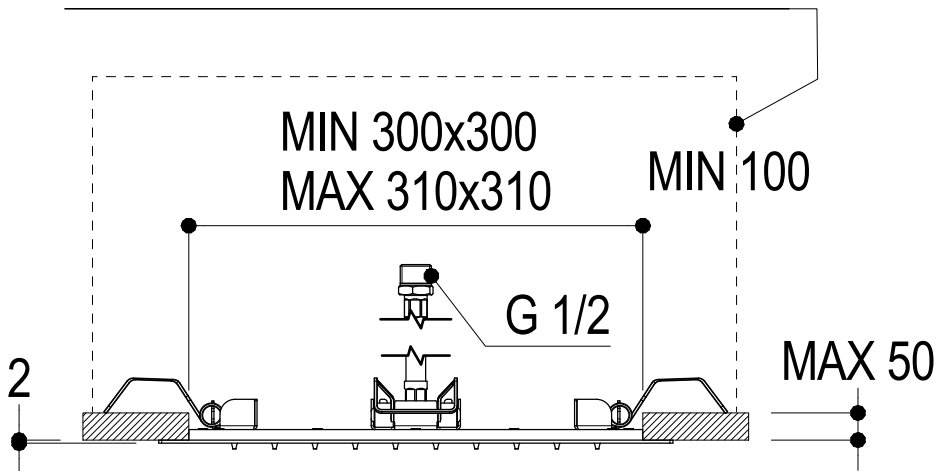

INGOMBRO PER IL CORRETTO FUNZIONAMENTO
ENCUMBRANCE FOR THE CORRECT USE

Ritmonio
 Living a quality experience.
 13019 VARALLO - (VC) - ITALY

SERIE DOT316 ROUND

CODICE 75T003

DATA EMISSIONE 15/06/20

DENOMINAZIONE Soffione per doccia da soffitto in acciaio inox
 Stainless steel ceiling shower

Living a quality experience.

13019 VARALLO - (VC) - ITALY

I diagrammi riportati di seguito riassumono i valori riscontrati durante le prove di portata dei seguenti articoli. Le prove sono state effettuate con pressioni che variavano da 1 a 5 bar e in posizione di acqua miscelata