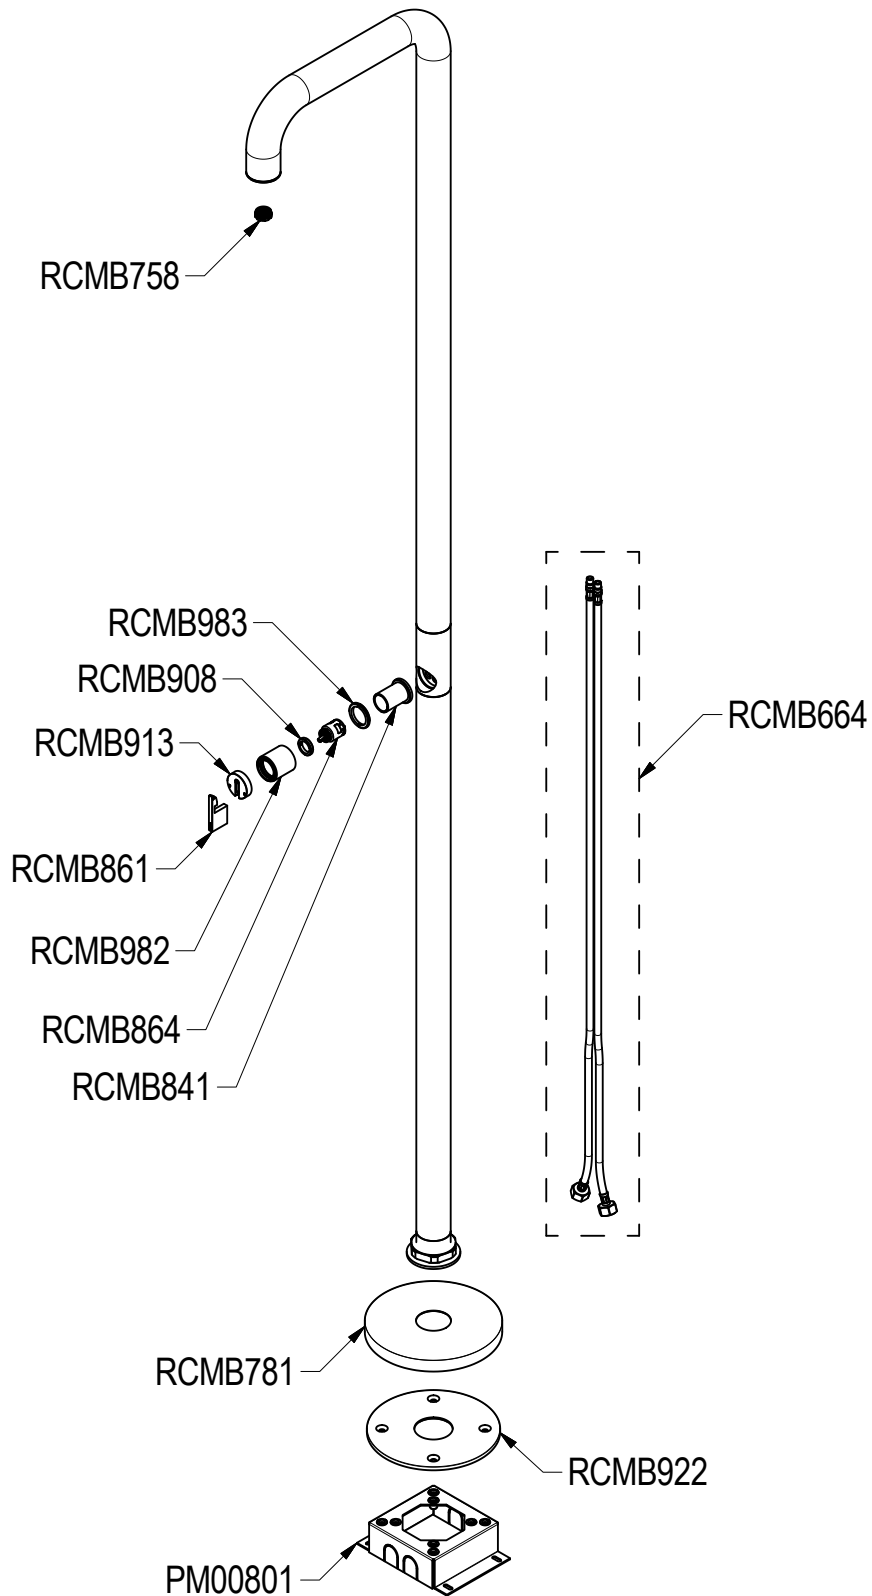

SCHEDA TECNICA / TECHNICAL DATA

RUBINETTERIE RITMONIO S.R.L. si riserva tutti i diritti connessi con il presente documento e con l'oggetto o la materia ivi rappresentati con divieto di riprodurlo, utilizzarlo o renderlo accessibile a terzi in assenza di previa autorizzazione. Disegno CAD non modificabile a mano

 Ritmonio Living a quality experience. 13019 VARALLO - (VC) - ITALY	SERIE DOT316 ROUND	CODICE PR50DJ2Q3	DATA EMISSIONE 23/07/2020
	DENOMINAZIONE Colonna doccia da terra Standing shower column		REVISIONE / /