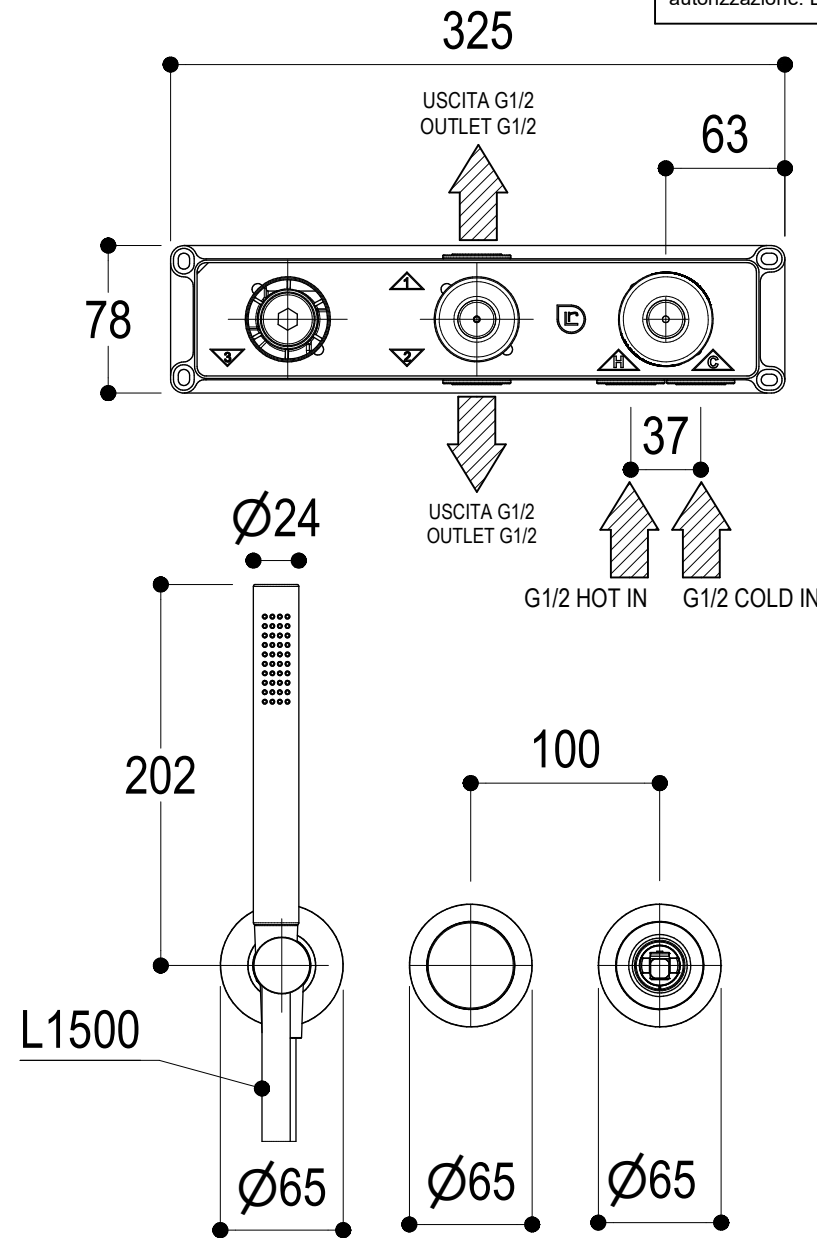

 Living a quality experience. 13019 VARALLO - (VC) - ITALY	SERIE DIAMETRO35 IMPRONTE	CODICE PR51GQ201	DATA EMISSIONE 22/06/2021
	DENOMINAZIONE Miscelatore ad incasso per vasca/doccia Built-in single lever bath/shower mixer		REVISIONE 2 04/04/2024