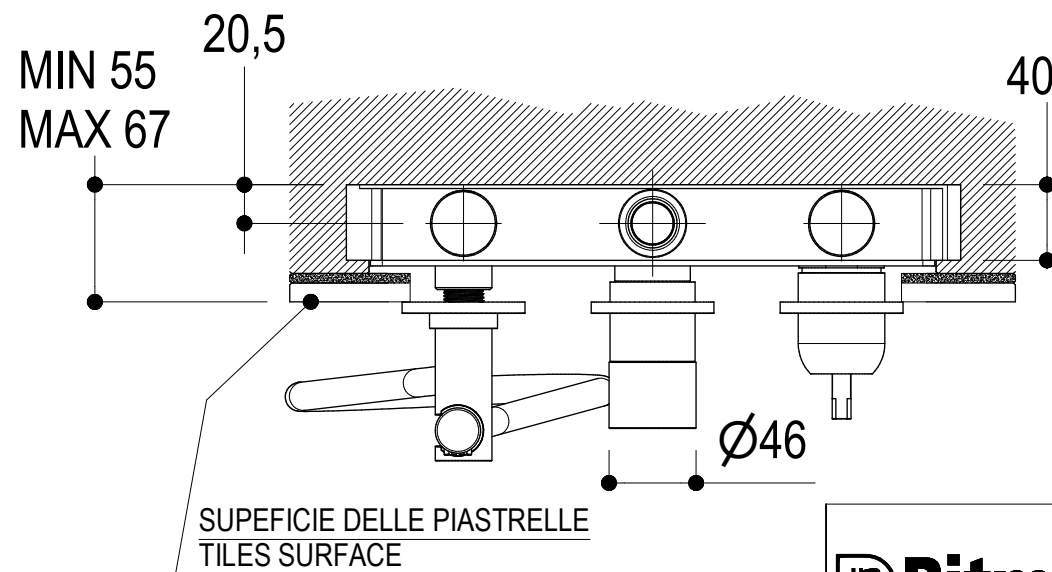

 Living a quality experience. 13019 VARALLO - (VC) - ITALY	SERIE DIAMETRO35 IMPRONTE	CODICE PR51GQ201	DATA EMISSIONE 22/06/2021
	DENOMINAZIONE Miscelatore ad incasso per vasca/doccia Built-in single lever bath/shower mixer		REVISIONE 2 04/04/2024