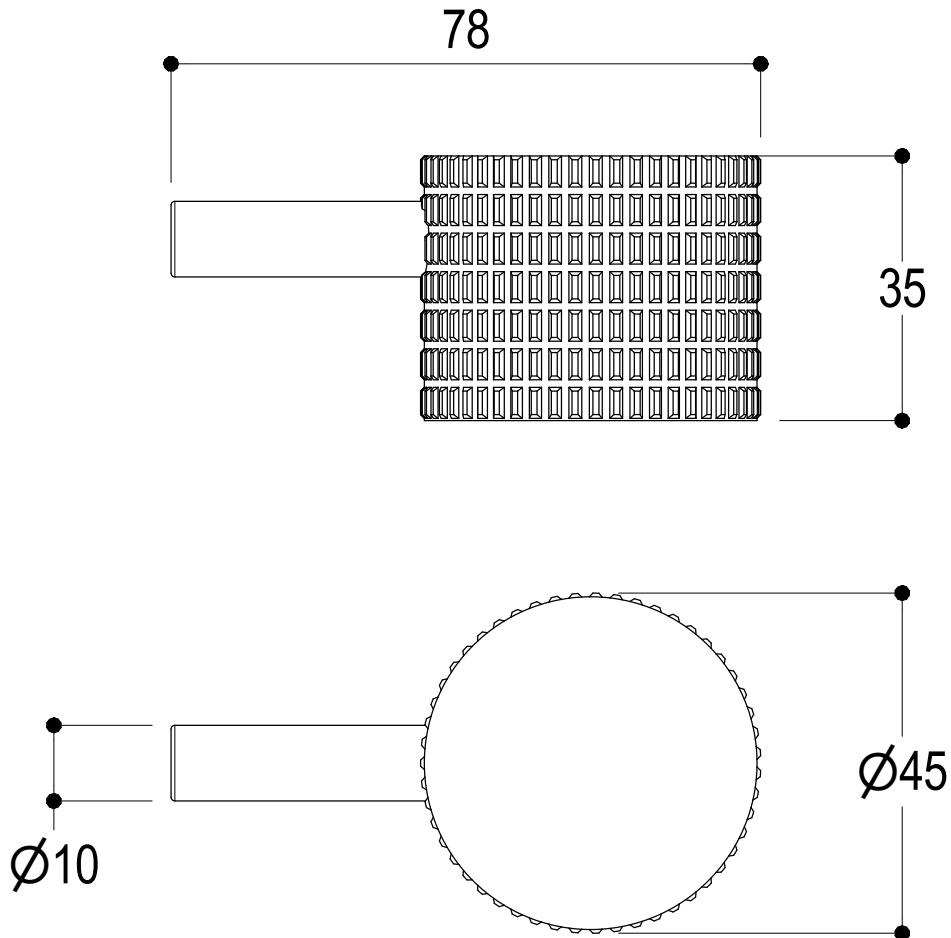

SCHEDA TECNICA / TECHNICAL DATA

RUBINETTERIE RITMONIO S.R.L. si riserva tutti i diritti connessi con il presente documento e con l'oggetto o la materia ivi rappresentati con divieto di riprodurlo, utilizzarlo o renderlo accessibile a terzi in assenza di previa autorizzazione. Disegno CAD non modificabile a mano

RUBINETTERIE RITMONIO S.R.L. will claim all rights related to the present document and with the object or subject represented therein with the prohibition of reproduction, use or disclosure to third parties without previous permission. The Cad plan is not alterable by hand