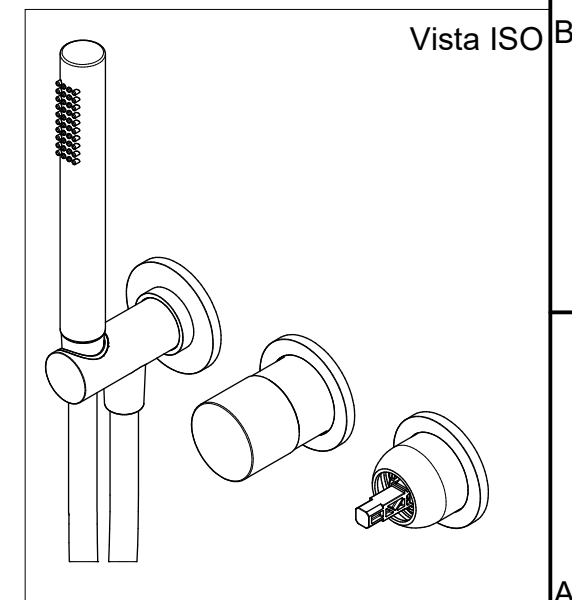

 Living a quality experience. 13019 VARALLO - (VC) - ITALY	SERIE DIAMETRO35 IMPRONTE	CODICE PR51GQ201	DATA EMISSIONE 22/06/2021
	DENOMINAZIONE Miscelatore ad incasso per vasca/doccia Built-in single lever bath/shower mixer		REVISIONE 2 04/04/2024

Living a quality experience.

13019 VARALLO - (VC) - ITALY

I diagrammi riportati di seguito riassumono i valori riscontrati durante le prove di portata dei seguenti articoli. Le prove sono state effettuate con pressioni che variavano da 1 a 5 bar e in posizione di acqua miscelata