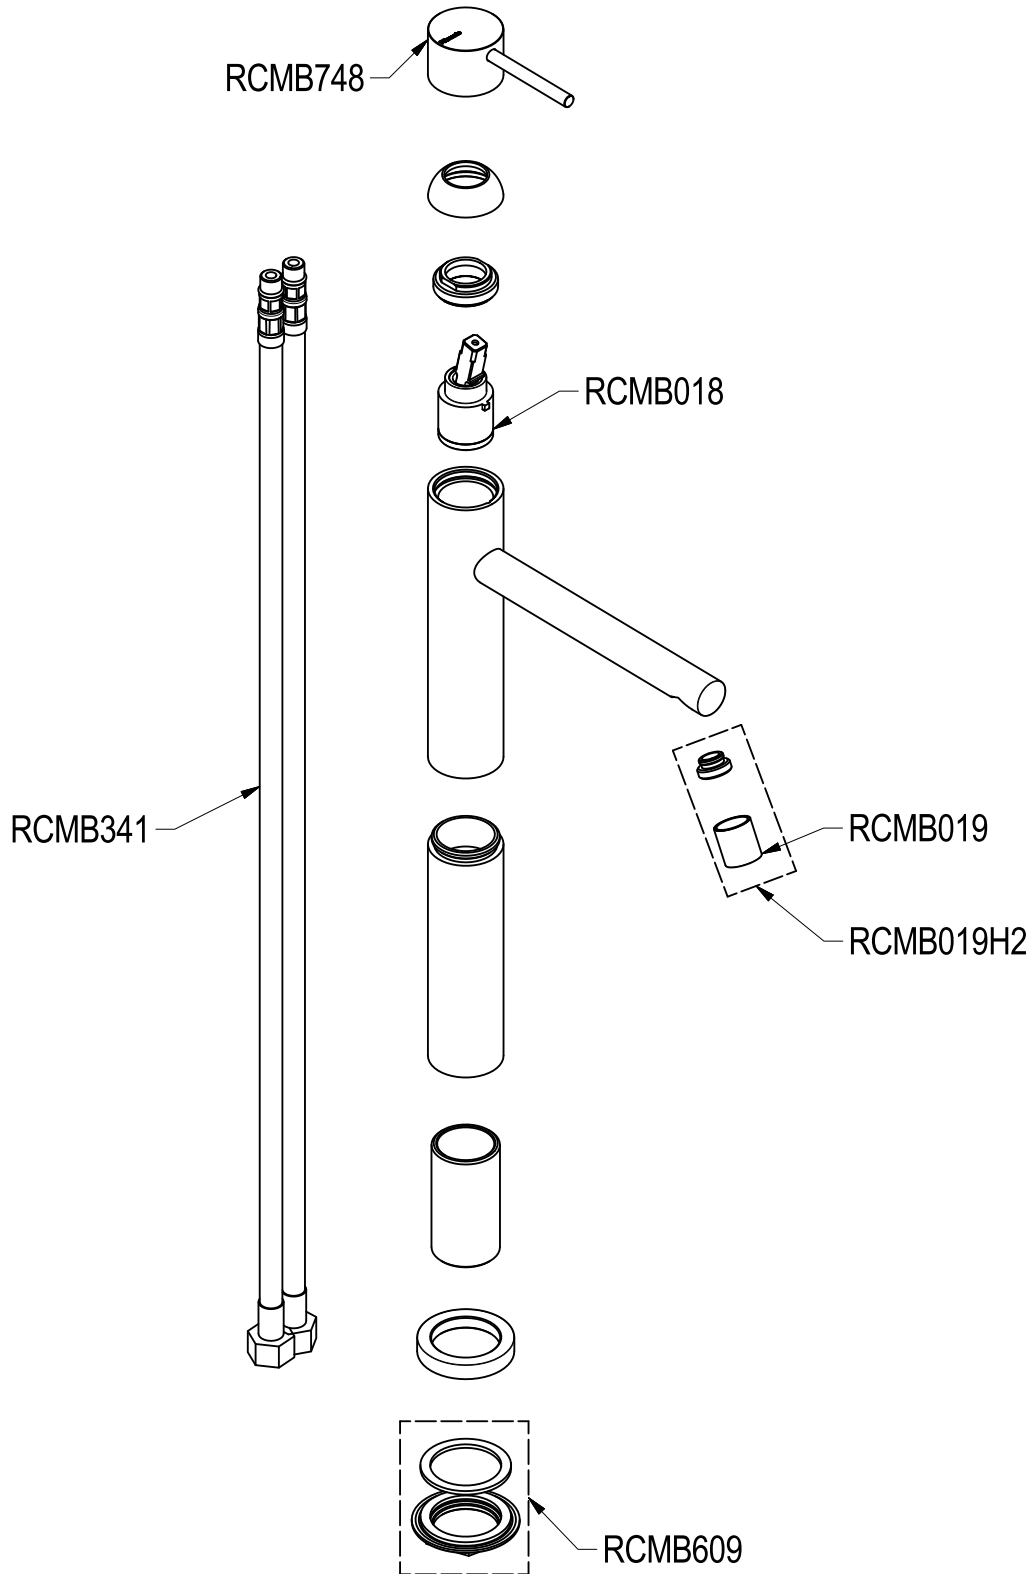

SCHEDA TECNICA / TECHNICAL DATA

RUBINETTERIE RITMONIO S.R.L. si riserva tutti i diritti connessi con il presente documento e con l'oggetto o la materia ivi rappresentati con divieto di riprodurlo, utilizzarlo o renderlo accessibile a terzi in assenza di previa autorizzazione. Disegno CAD non modificabile a mano

Ritmonio
Living a quality experience.
13019 VARALLO - (VC) - ITALY

SERIE
DIAMETROTRENTACINQUE

CODICE
E0BA0129S

DATA EMISSIONE
05/07/18

DENOMINAZIONE
Miscelatore monocomando sopraiano per lavabo
Exposed single lever basin mixer