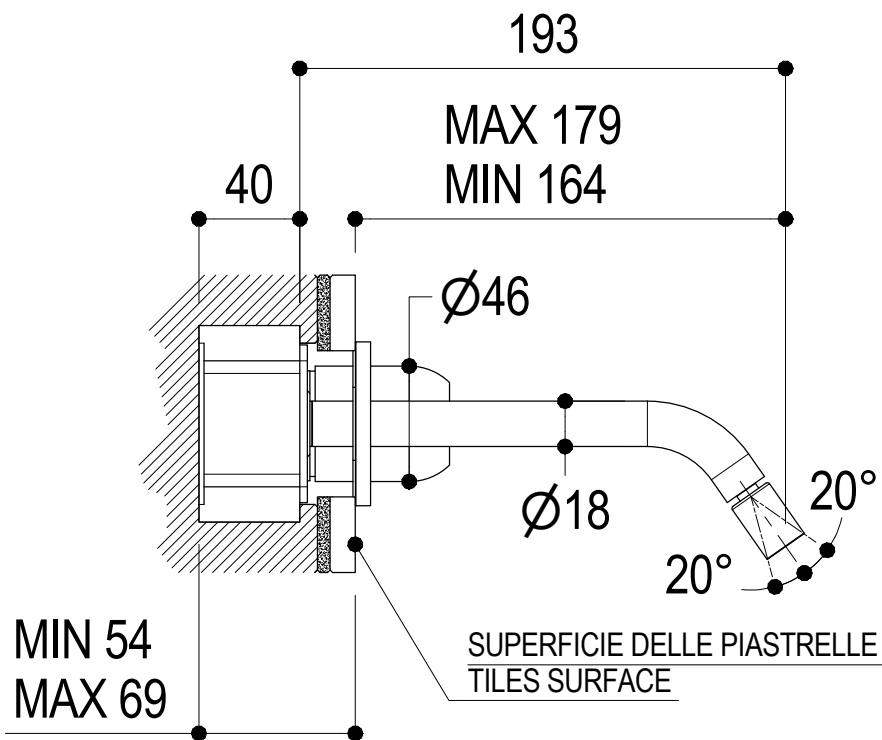

Ritmonio
Living a quality experience.
13019 VARALLO - (VC) - ITALY

SERIE
DIAMETRO35 IMPRONTE

CODICE
PR51BY201

DATA EMISSIONE
28/01/2021

DENOMINAZIONE
Miscelatore monocomando ad incasso per bidet
Built-in single lever bidet mixer

Vista ISO

Ritmonio
Living a quality experience.
13019 VARALLO - (VC) - ITALY

SERIE
DIAMETRO35 IMPRONTE

CODICE
PR51MC 104

DATA EMISSIONE
29/07/2021

DENOMINAZIONE
COMANDO CON LEVA
HANDLE WITH LEVER

REVISIONE
/

Living a quality experience.

13019 VARALLO - (VC) - ITALY

I diagrammi riportati di seguito riassumono i valori riscontrati durante le prove di portata dei seguenti articoli. Le prove sono state effettuate con pressioni che variavano da 1 a 5 bar e in posizione di acqua miscelata

The following diagrams sum up the values, taken from flow tests of the following items. Tests were conducted with pressure variations from 1 to 5 bar and with mixed water.

DIAMETRO35 IMPRONTE

Art. PR51BY201