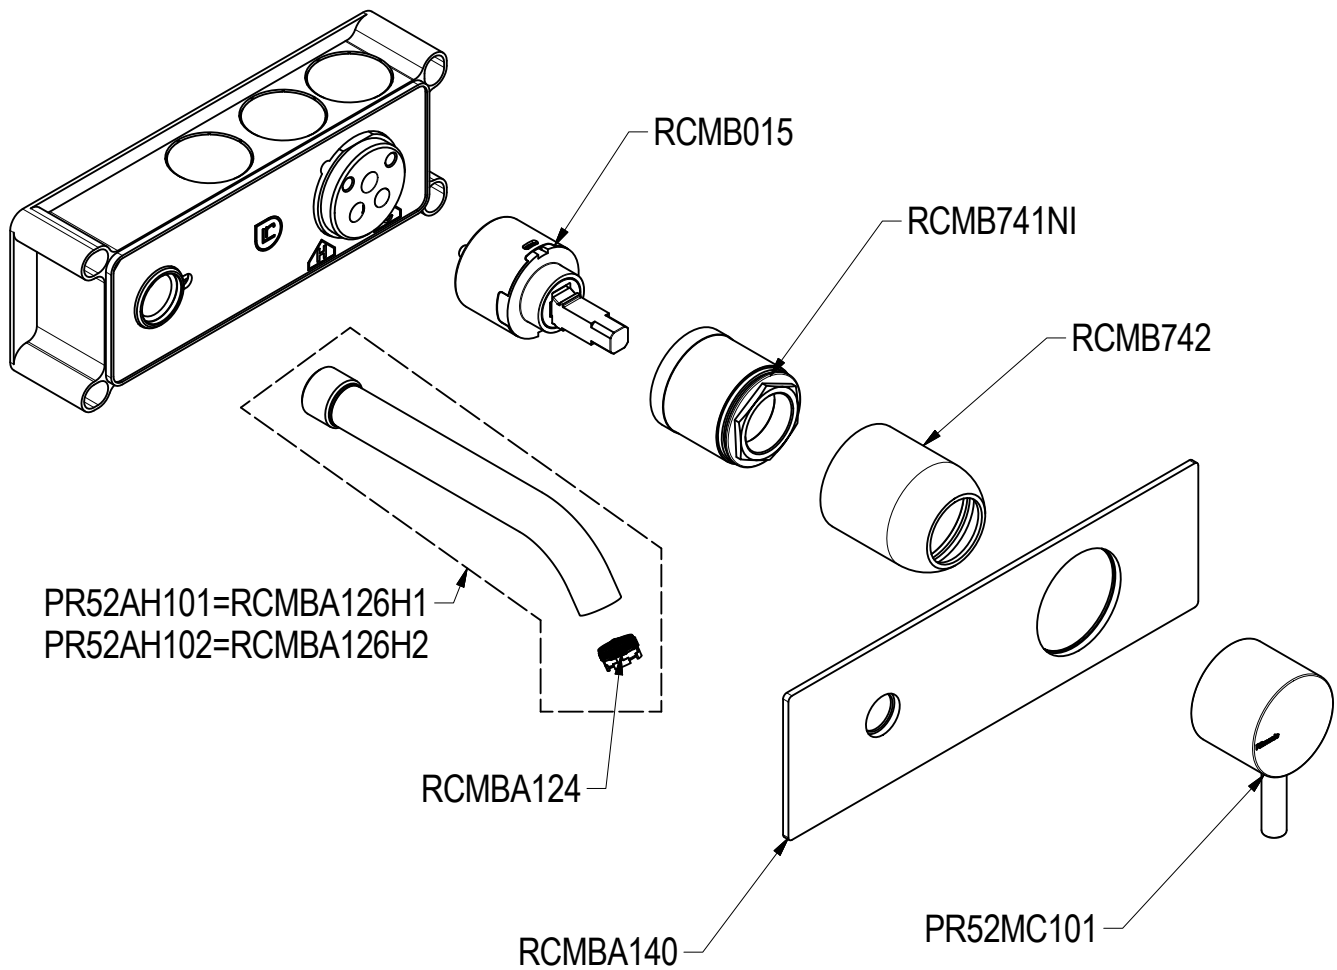

SCHEDA TECNICA / TECHNICAL DATA

RUBINETTERIE RITMONIO S.R.L. si riserva tutti i diritti connessi con il presente documento e con l'oggetto o la materia ivi rappresentati con divieto di riprodurlo, utilizzarlo o renderlo accessibile a terzi in assenza di previa autorizzazione. Disegno CAD non modificabile a mano

Ritmonio
Living a quality experience.
13019 VARALLO - (VC) - ITALY

SERIE
DIAMETRO35 S

CODICE
PR52AH101-AH102

DATA EMISSIONE
28/01/2021

DENOMINAZIONE
Miscelatore monocomando ad incasso per lavabo
Built-in single lever basin mixer