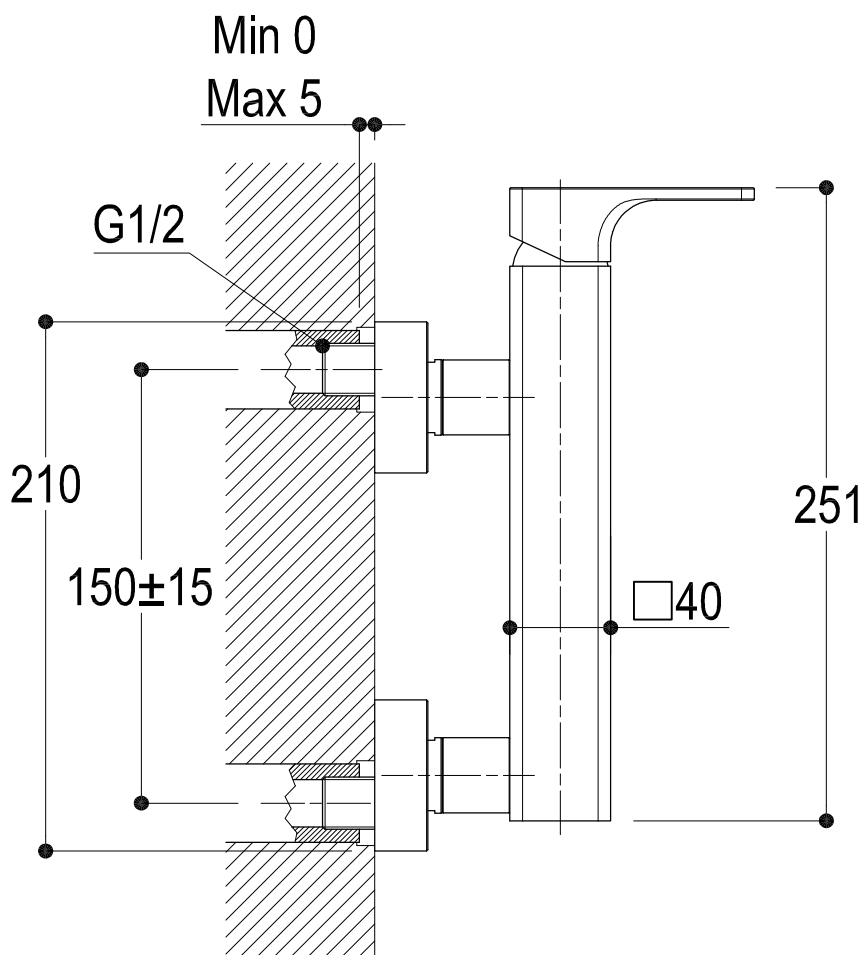

SCHEDA TECNICA / TECHNICAL DATA

**Ritmonio** RUBINETTERIE  
13019 VARALLO \_ (VC) \_ ITALY

SERIE	GLITTER	CODICE	PR32FA201	DATA EMISSIONE	05/12/13
DENOMINAZIONE	Miscelatore monocomando esterno per doccia Outer single lever shower mixer				
REVISIONE	EMESSO	ZUMELLA	APPROVATO	GIUSTO	

Living a quality experience.

13019 VARALLO - (VC) - ITALY

*I diagrammi riportati di seguito riassumono i valori riscontrati durante le prove di portata dei seguenti articoli. Le prove sono state effettuate con pressioni che variavano da 1 a 5 bar e in posizione di acqua miscelata*

*The following diagrams sum up the values, taken from flow tests of the following items. Tests were conducted with pressure variations from 1 to 5 bar and with mixed water.*