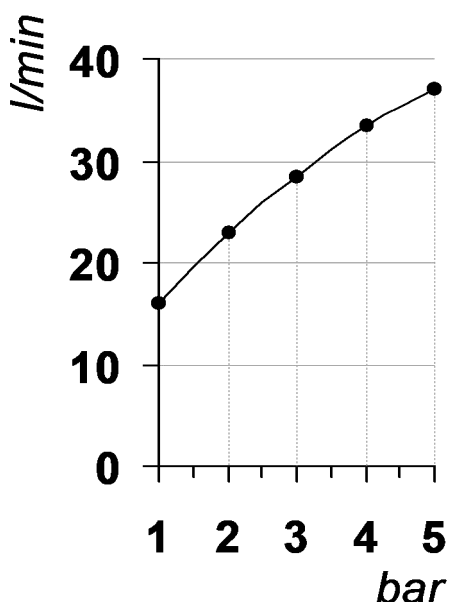

bar	1	2	3	4	5
l/min	16	23	28.5	33.5	37

REVISIONE

/

DATA EMISSIONE

18/11/2022