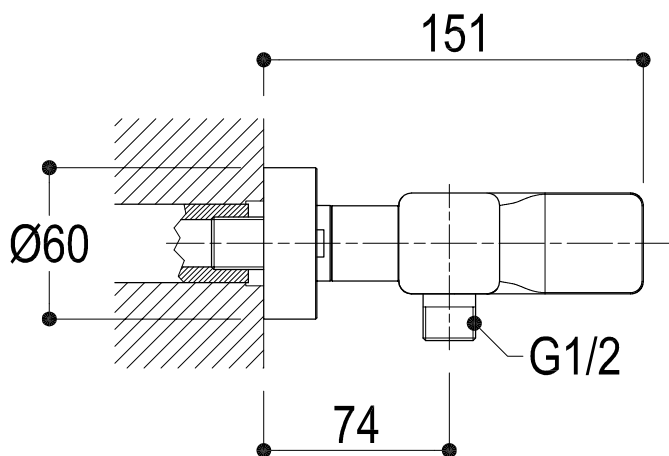

SCHEDA TECNICA / TECHNICAL DATA

**Ritmonio** RUBINETTERIE  
13019 VARALLO \_ (VC) \_ ITALY

SERIE	GLITTER	CODICE	PR32FA201	DATA EMISSIONE	05/12/13
DENOMINAZIONE	Miscelatore monocomando esterno per doccia Outer single lever shower mixer				
REVISIONE	EMESSO	ZUMELLA	APPROVATO	GIUSTO	

Living a quality experience.

13019 VARALLO - (VC) - ITALY

*I diagrammi riportati di seguito riassumono i valori riscontrati durante le prove di portata dei seguenti articoli. Le prove sono state effettuate con pressioni che variavano da 1 a 5 bar e in posizione di acqua miscelata*