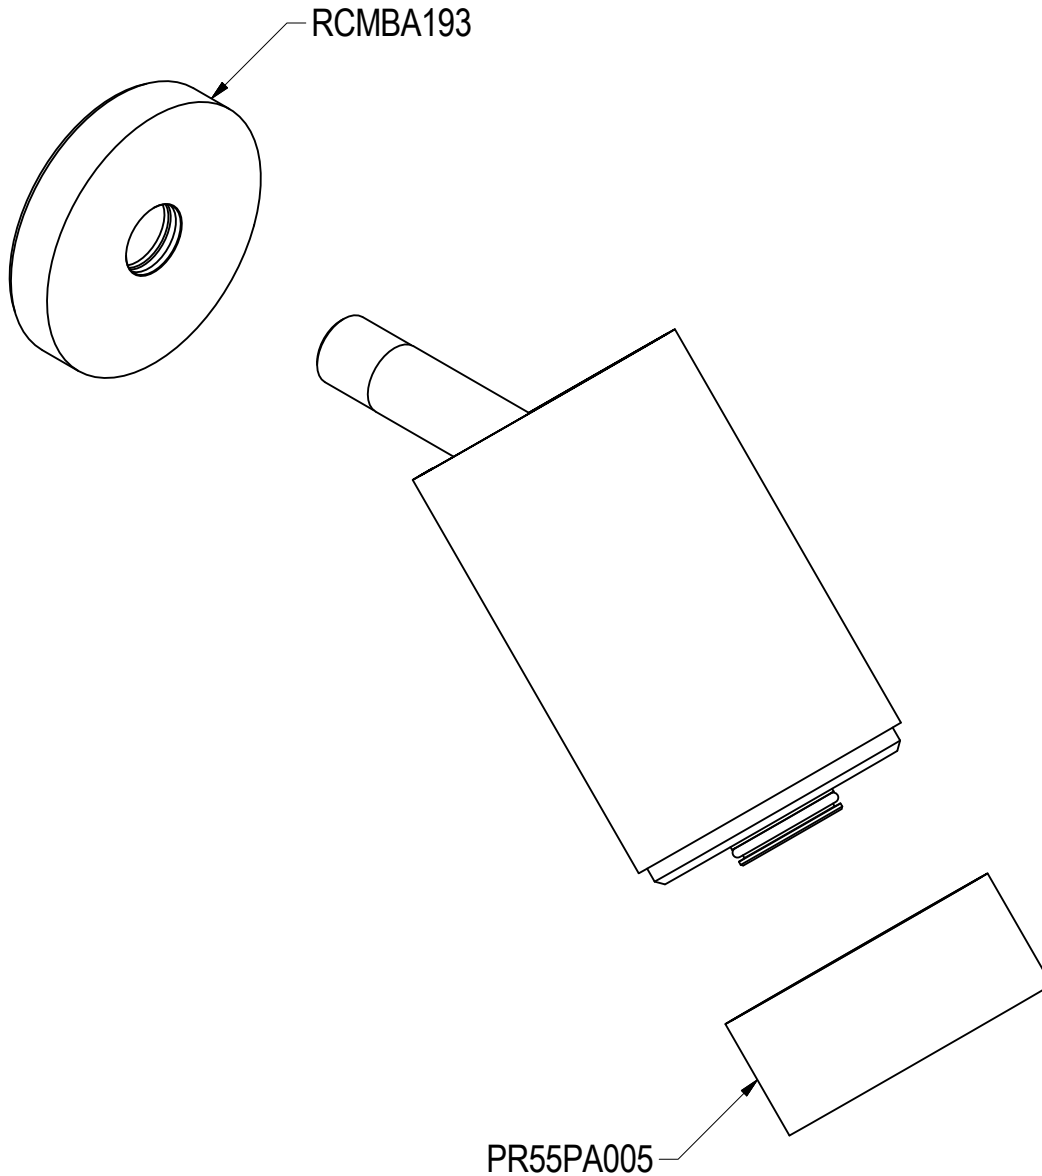

Ritmonio
Living a quality experience.
13019 VARALLO - (VC) - ITALY

SERIE
DIAMETRO35 WELLNESS

CODICE
PR5575AA01-PR5575AA02

DATA EMISSIONE
18/07/2022

DENOMINAZIONE
Soffione per doccia orientabile con braccio
Swivelling shower head with shower arm