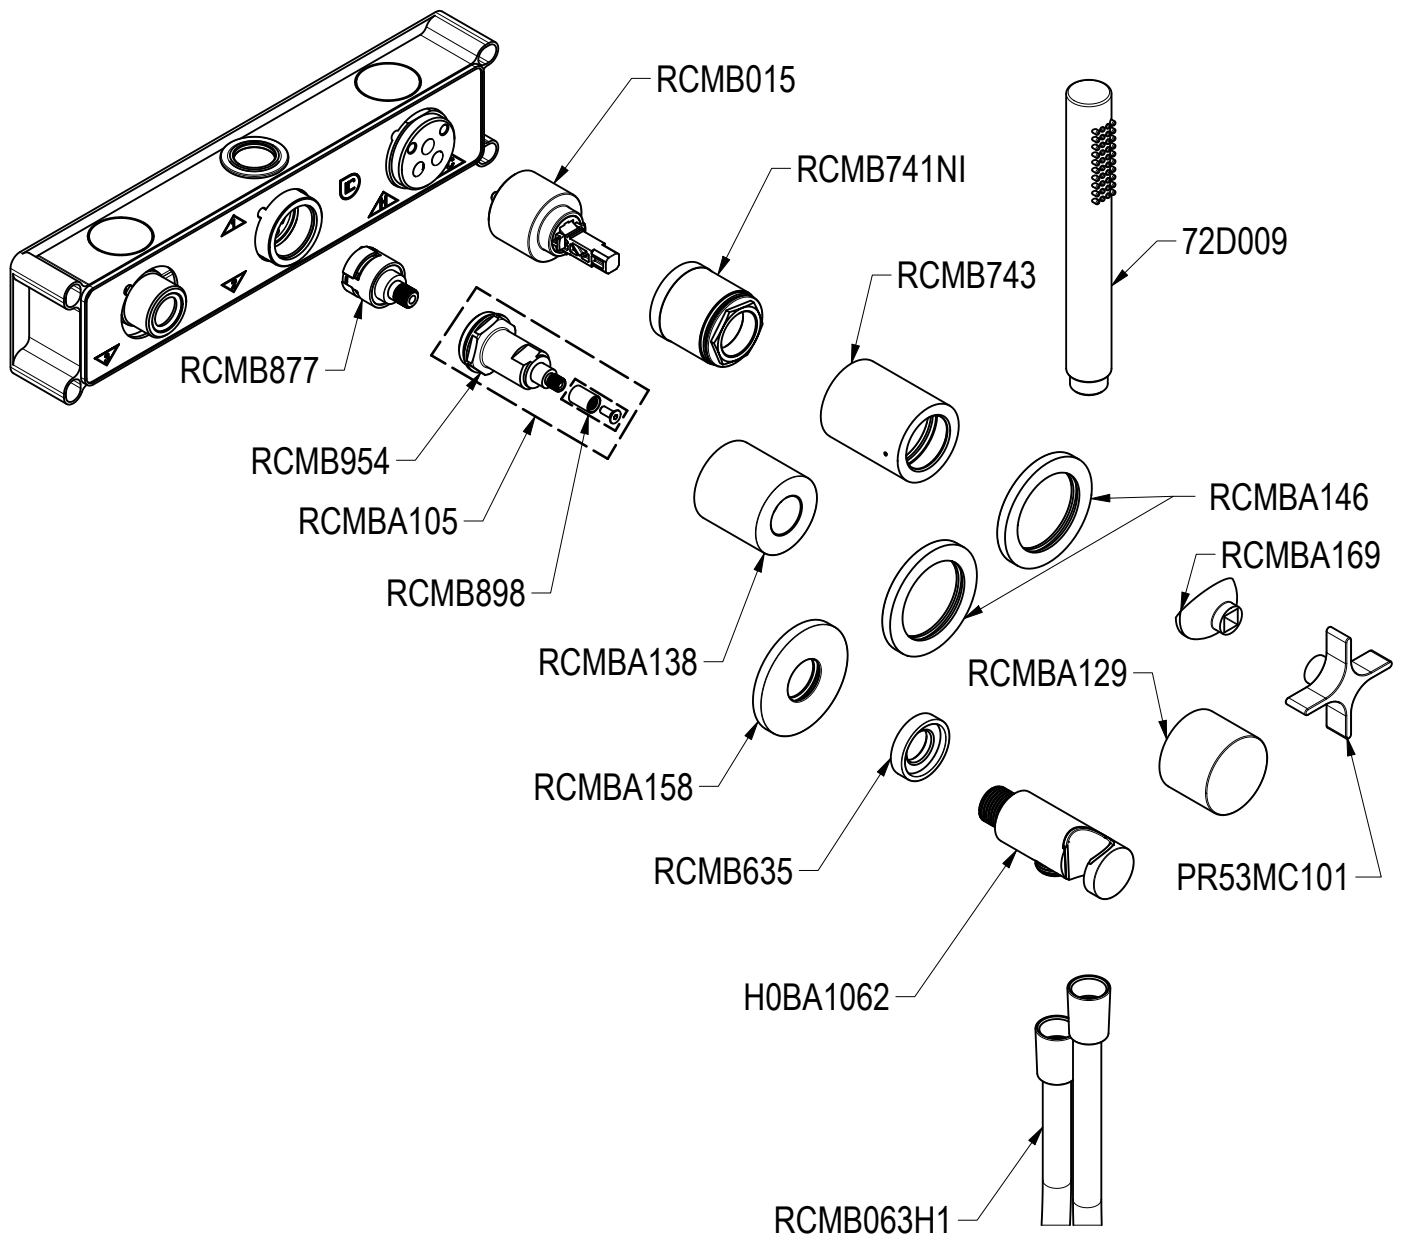

SCHEDA TECNICA / TECHNICAL DATA

RUBINETTERIE RITMONIO S.R.L. si riserva tutti i diritti connessi con il presente documento e con l'oggetto o la materia ivi rappresentati con divieto di riprodurlo, utilizzarlo o renderlo accessibile a terzi in assenza di previa autorizzazione. Disegno CAD non modificabile a mano

Ritmonio
Living a quality experience.
13019 VARALLO - (VC) - ITALY

SERIE
DIAMETRO35 CROSS

CODICE
PR53GF201

DATA EMISSIONE
26/07/2021

DENOMINAZIONE
Miscelatore ad incasso per vasca/doccia
Built-in single lever bath/shower mixer