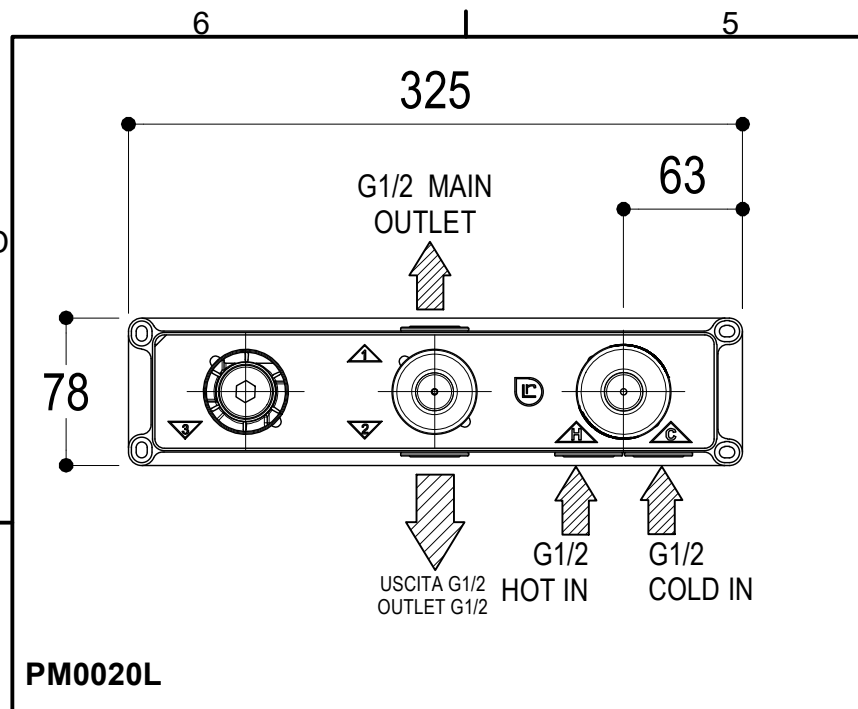

PM0020L

Ritmonio
Living a quality experience.
13019 VARALLO - (VC) - ITALY

SERIE	HAPTIC	CODICE	PR43GR202+PM0020L	DATA EMISSIONE	28/08/2024
DENOMINAZIONE	Miscelatore monocomando ad incasso per vasca/doccia Built-in single lever bath/shower mixer			REVISIONE	\