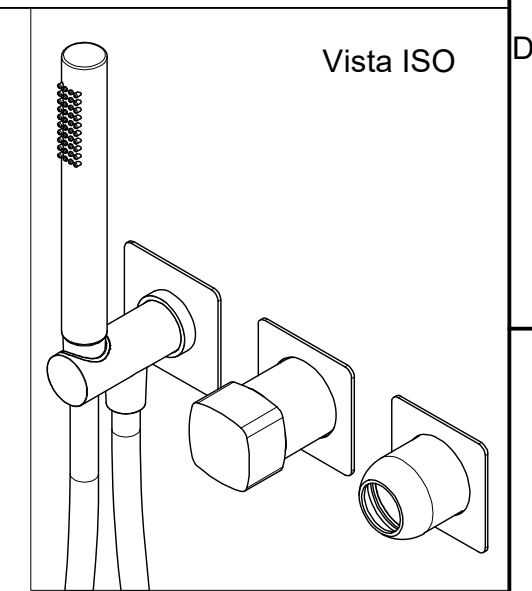

PM0020L

Ritmonio
Living a quality experience.
13019 VARALLO - (VC) - ITALY

SERIE	HAPTIC	CODICE	PR43GR202+PM0020L	DATA EMISSIONE	28/08/2024
DENOMINAZIONE	Miscelatore monocomando ad incasso per vasca/doccia Built-in single lever bath/shower mixer			REVISIONE	\