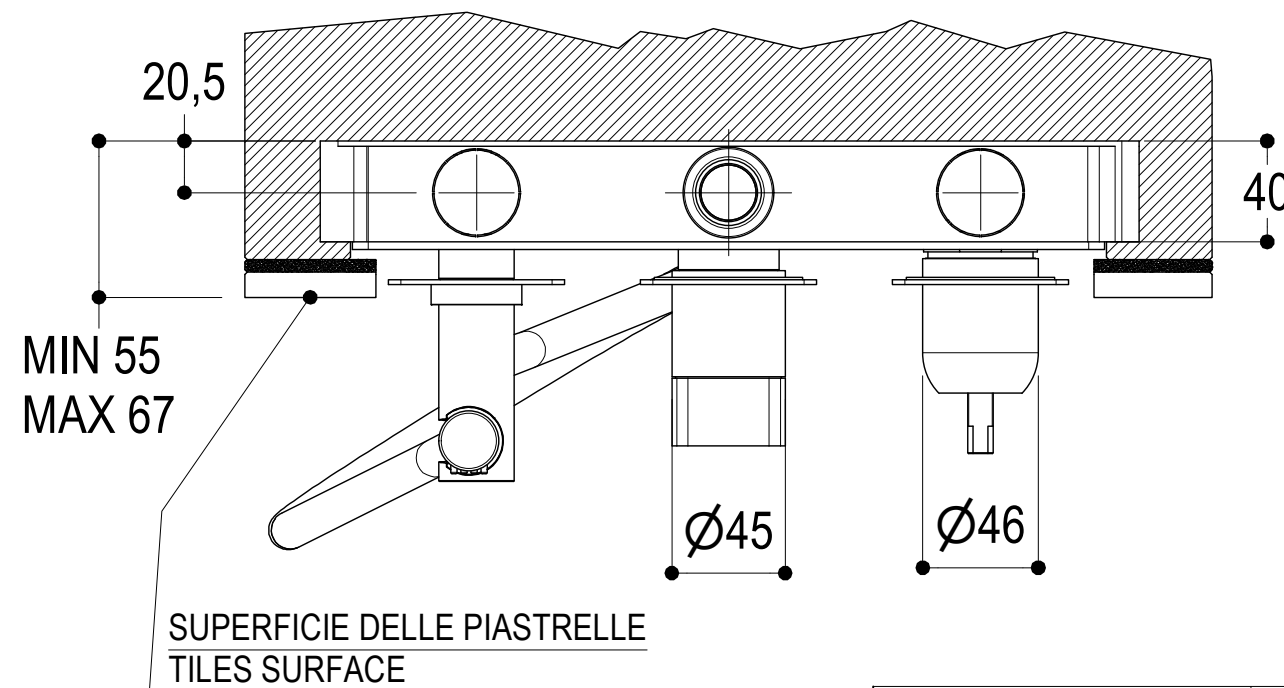

PM0020L

Ritmonio
Living a quality experience.
13019 VARALLO - (VC) - ITALY

SERIE	HAPTIC	CODICE	PR43GR202+PM0020L	DATA EMISSIONE	28/08/2024
DENOMINAZIONE	Miscelatore monocomando ad incasso per vasca/doccia Built-in single lever bath/shower mixer			REVISIONE	\