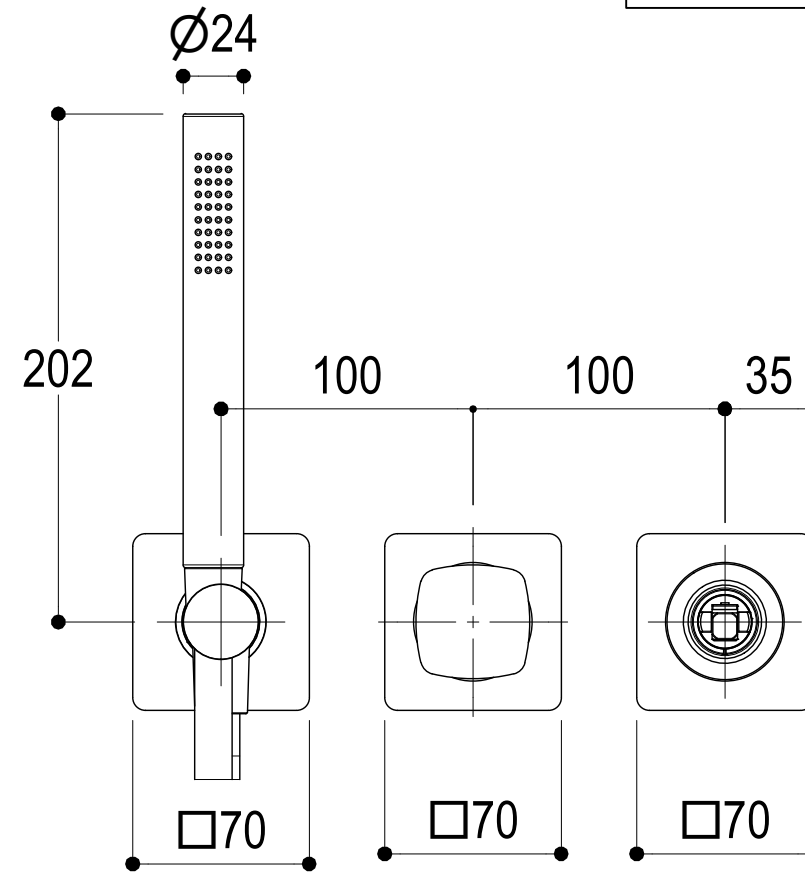

PM0020L

Ritmonio
Living a quality experience.
13019 VARALLO - (VC) - ITALY

SERIE	HAPTIC	CODICE	PR43GR202+PM0020L	DATA EMISSIONE	28/08/2024
DENOMINAZIONE	Miscelatore monocomando ad incasso per vasca/doccia Built-in single lever bath/shower mixer			REVISIONE	\