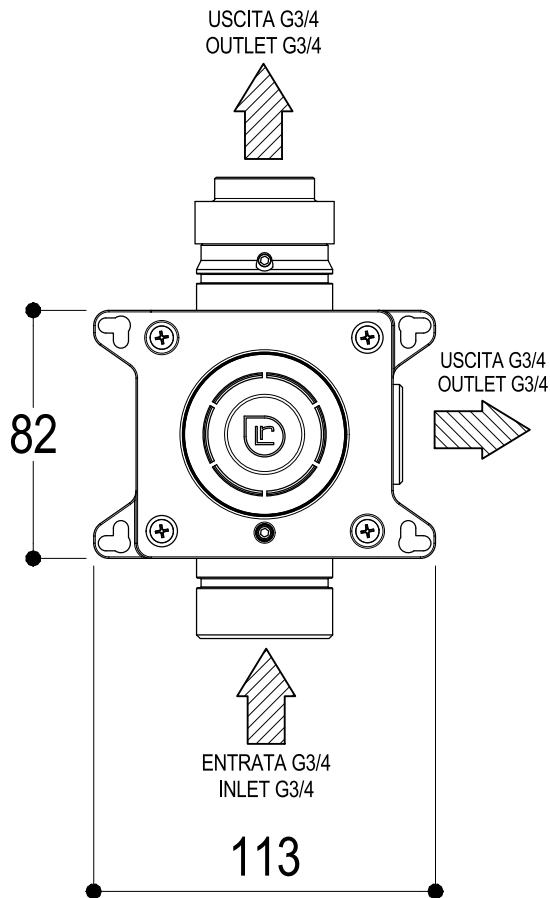

SCHEDA TECNICA / TECHNICAL DATA

RUBINETTERIE RITMONIO S.R.L. si riserva tutti i diritti connessi con il presente documento e con l'oggetto o la materia ivi rappresentati con divieto di riprodurlo, utilizzarlo o renderlo accessibile a terzi in assenza di previa autorizzazione. Disegno CAD non modificabile a mano

Vista ISO

SUPERFICIE DELLE PIASTRELLE
TILES SURFACE

Ritmonio
Living a quality experience.
13019 VARALLO - (VC) - ITALY

SERIE BUILT-IN PARTS

CODICE PM00405

DATA EMISSIONE 01/10/18

DENOMINAZIONE Parti interne rubinetto in serie ad incasso
Inner parts built-in stop valve