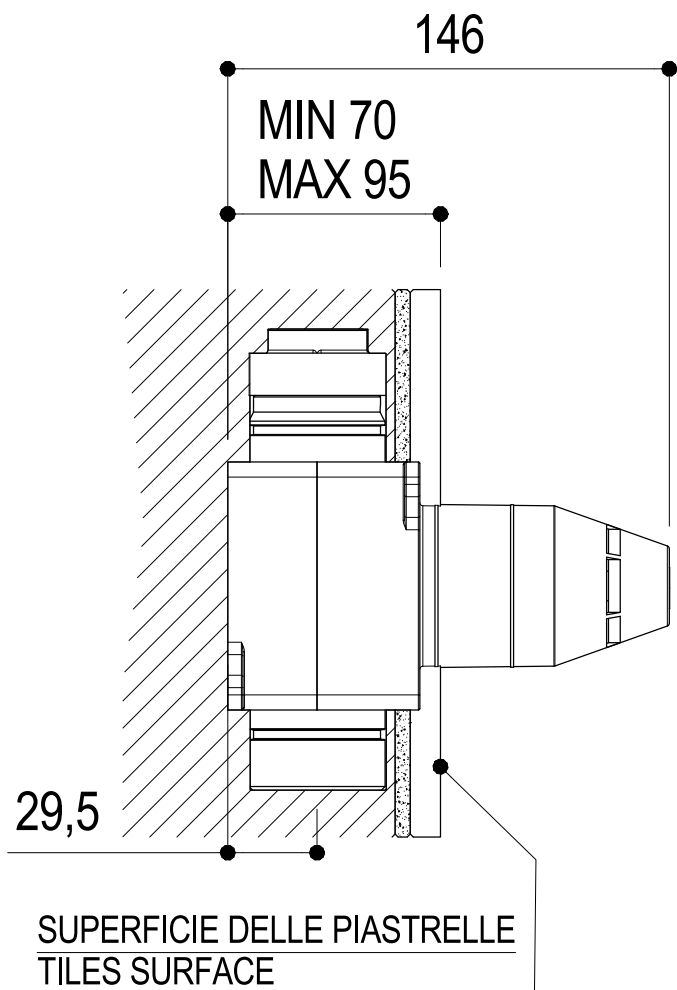

SCHEDA TECNICA / TECHNICAL DATA

RUBINETTERIE RITMONIO S.R.L. si riserva tutti i diritti connessi con il presente documento e con l'oggetto o la materia ivi rappresentati con divieto di riprodurlo, utilizzarlo o renderlo accessibile a terzi in assenza di previa autorizzazione. Disegno CAD non modificabile a mano

Vista ISO

SUPERFICIE DELLE PIASTRELLE
TILES SURFACE

Ritmonio
Living a quality experience.
13019 VARALLO - (VC) - ITALY

SERIE BUILT-IN PARTS

CODICE PM00405

DATA EMISSIONE 01/10/18

DENOMINAZIONE Parti interne rubinetto in serie ad incasso
Inner parts built-in stop valve