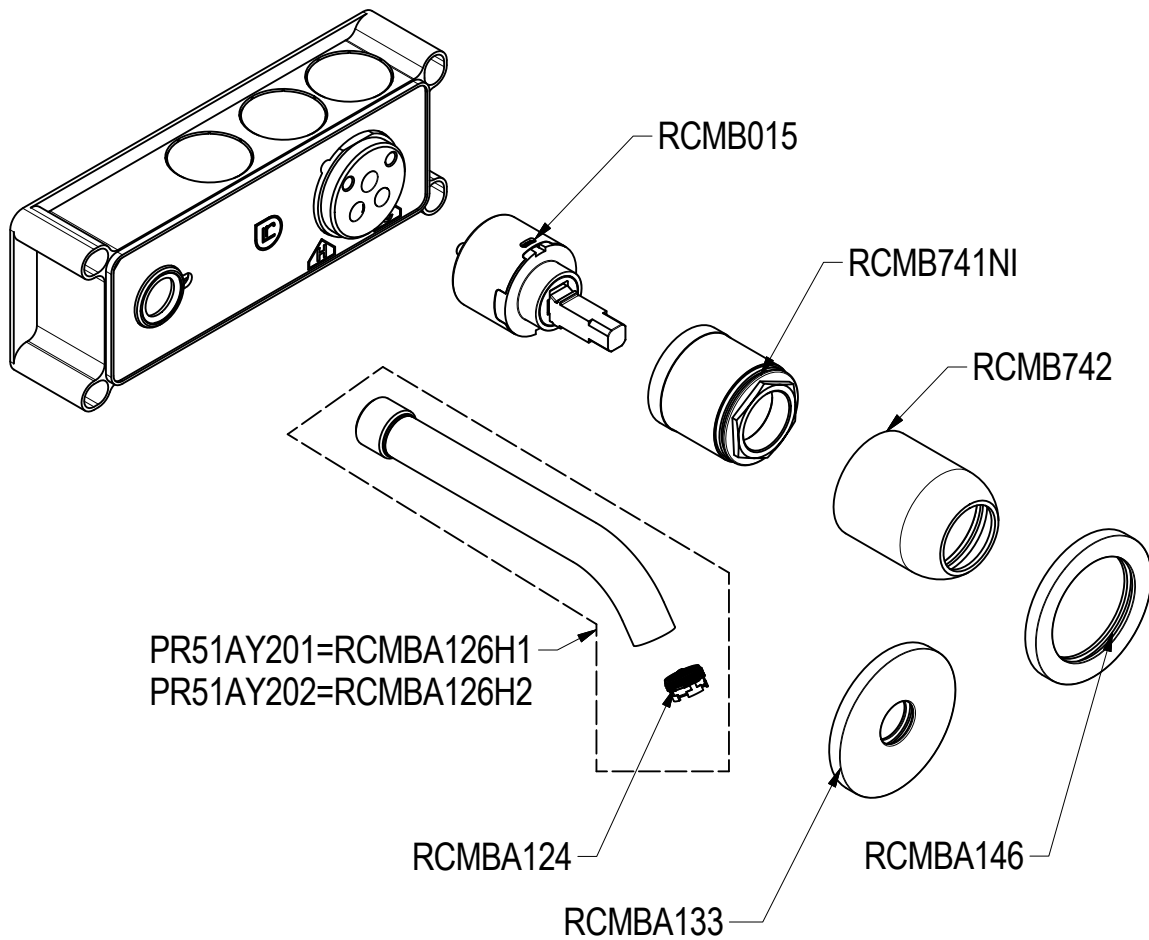

SCHEDA TECNICA / TECHNICAL DATA

RUBINETTERIE RITMONIO S.R.L. si riserva tutti i diritti connessi con il presente documento e con l'oggetto o la materia ivi rappresentati con divieto di riprodurlo, utilizzarlo o renderlo accessibile a terzi in assenza di previa autorizzazione. Disegno CAD non modificabile a mano

Ritmonio
Living a quality experience.
13019 VARALLO - (VC) - ITALY

SERIE
DIAMETRO35 IMPRONTE

CODICE
PR51AY201-AY202

DATA EMISSIONE
27/07/2021

DENOMINAZIONE
Miscelatore monocomando ad incasso per lavabo
Built-in single lever basin mixer