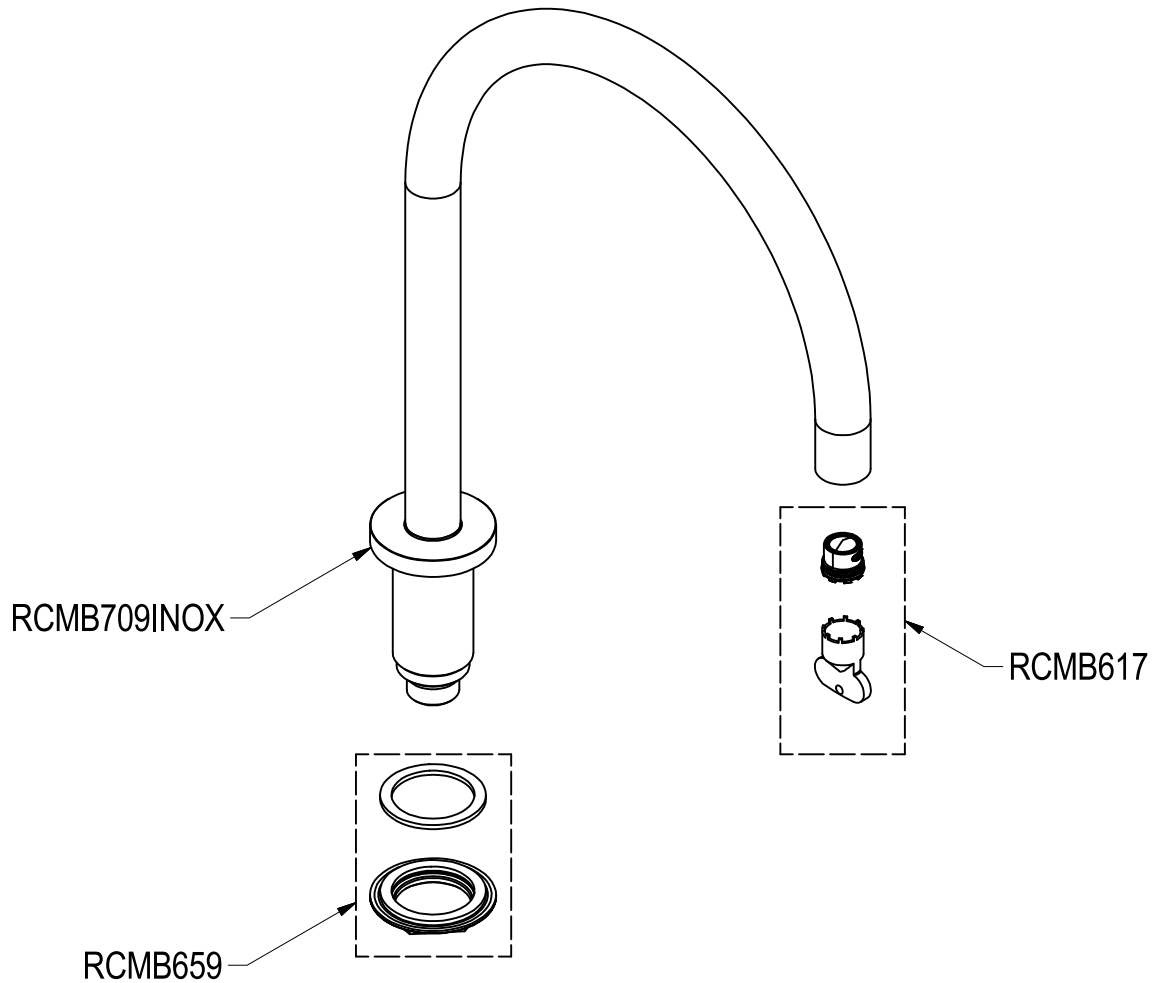

SCHEDA TECNICA / TECHNICAL DATA

RUBINETTERIE RITMONIO S.R.L. si riserva tutti i diritti connessi con il presente documento e con l'oggetto o la materia ivi rappresentati con divieto di riprodurlo, utilizzarlo o renderlo accessibile a terzi in assenza di previa autorizzazione. Disegno CAD non modificabile a mano

Ritmonio
Living a quality experience.
13019 VARALLO - (VC) - ITALY

SERIE Ø35 INOX

CODICE E0BA0108G (H1-H2-H3-H4)

DATA EMISSIONE 05/09/16

DENOMINAZIONE
Canna cigno girevole 360° da piano per lavabo
Washbasin standing turning spout 360°