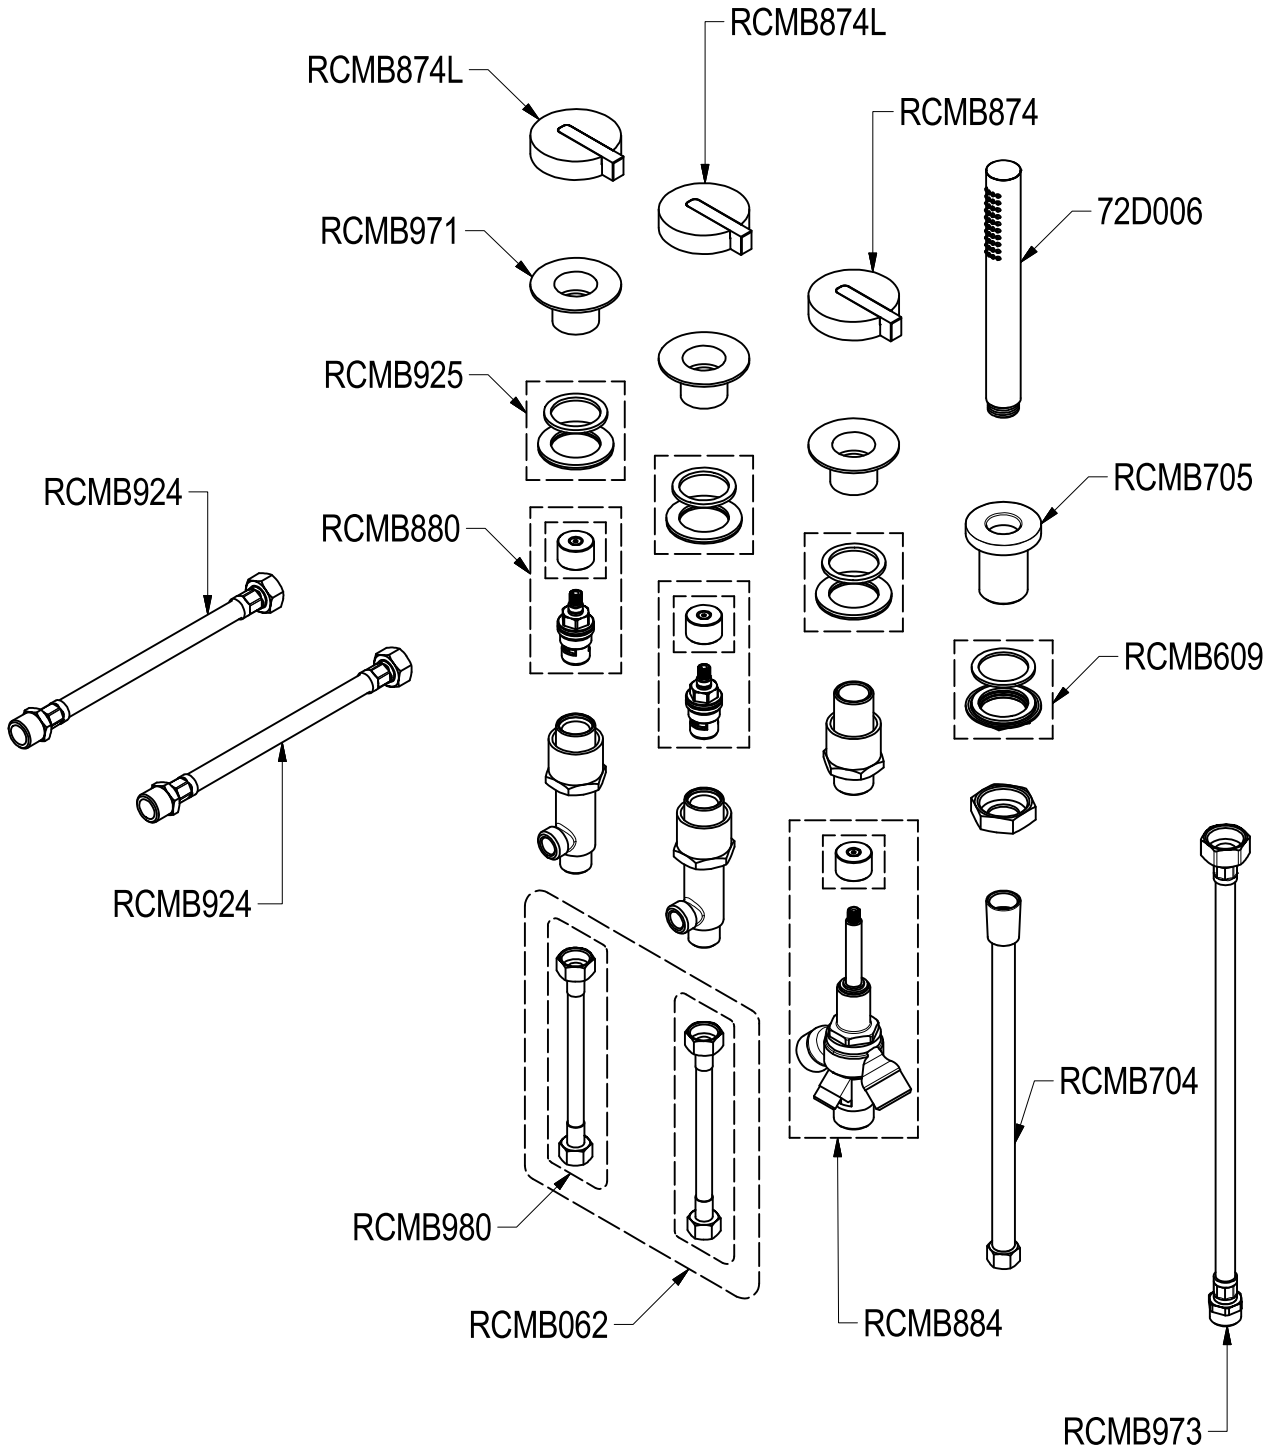

# SCHEDA TECNICA / TECHNICAL DATA

RUBINETTERIE RITMONIO S.R.L. si riserva tutti i diritti connessi con il presente documento e con l'oggetto o la materia ivi rappresentati con divieto di riprodurlo, utilizzarlo o renderlo accessibile a terzi in assenza di previa autorizzazione. Disegno CAD non modificabile a mano

SERIE	DOT316	CODICE	PR50EG2B 1	DATA EMISSIONE	06/07/18
DENOMINAZIONE	Gruppo per bordo vasca Deck mounted bath group			REVISIONE	1
					15/04/19