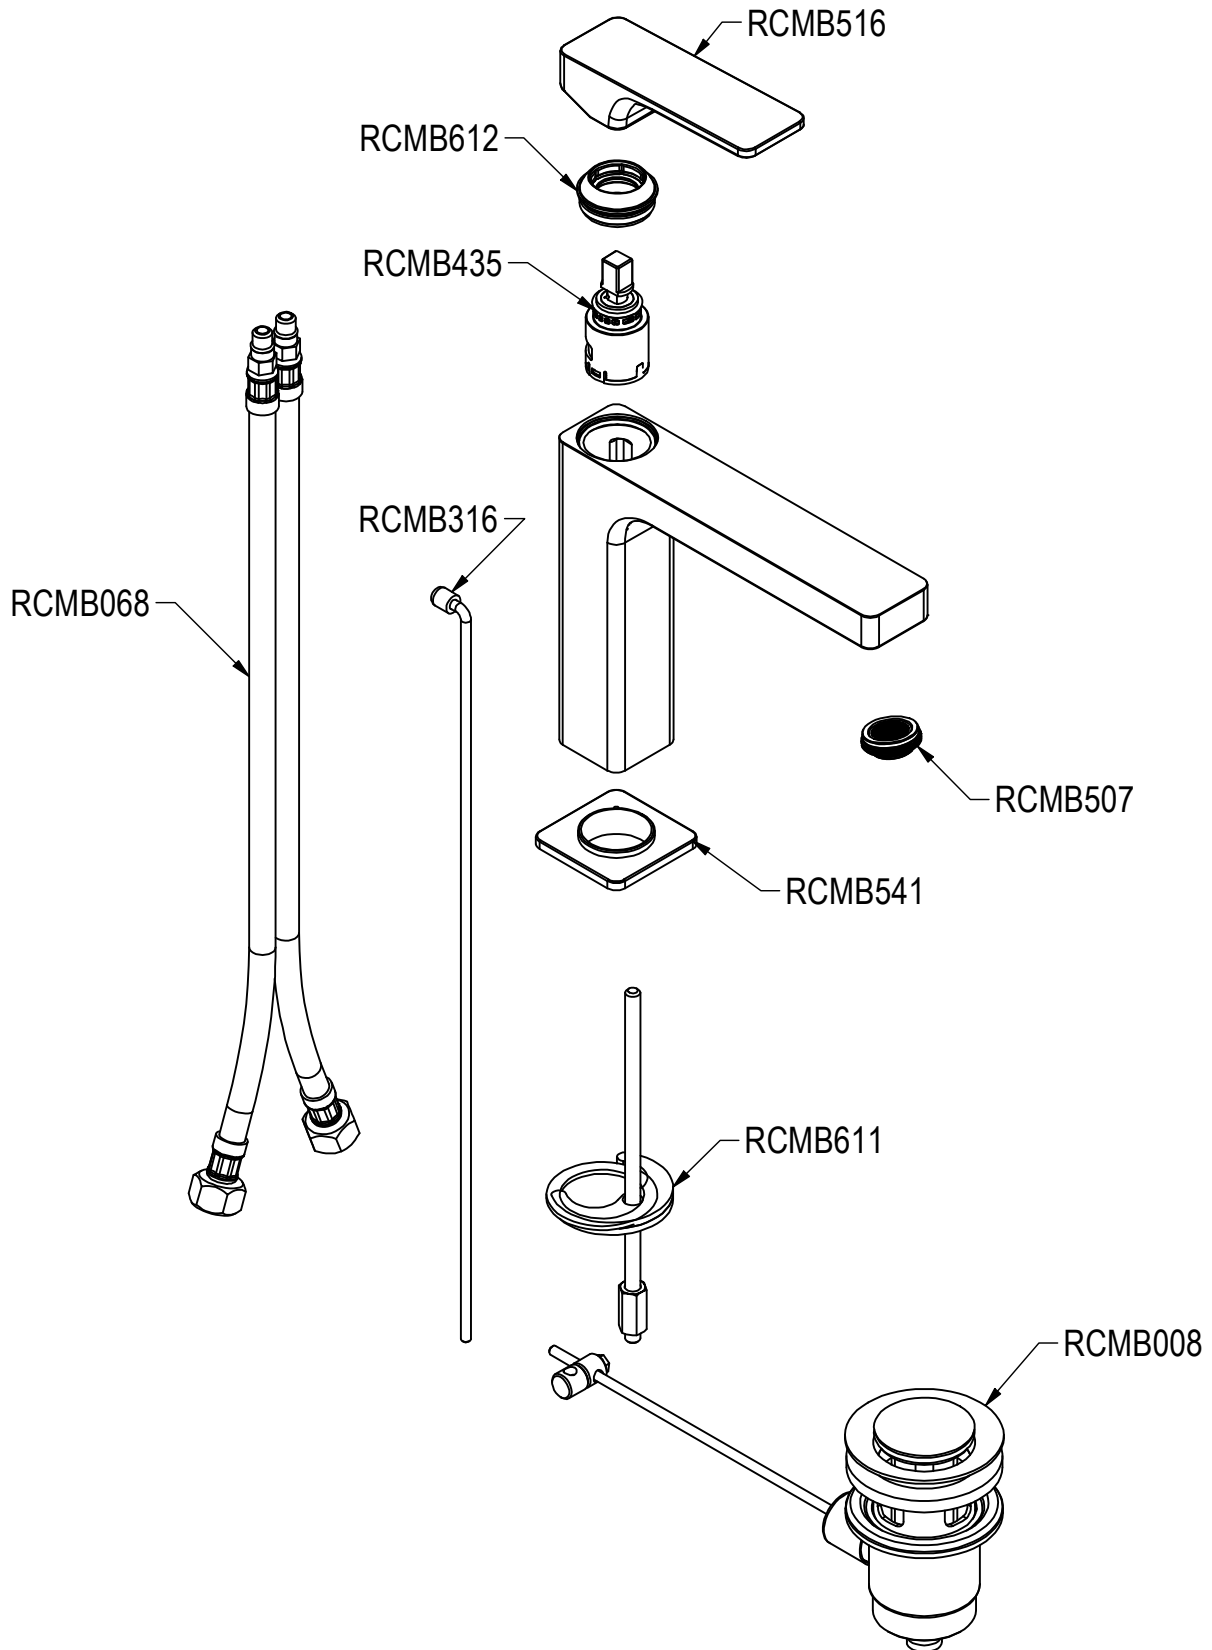

SCHEDA TECNICA / TECHNICAL DATA

RUBINETTERIE RITMONIO S.R.L. si riserva tutti i diritti connessi con il presente documento e con l'oggetto o la materia ivi rappresentati con divieto di riprodurlo, utilizzarlo o renderlo accessibile a terzi in assenza di previa autorizzazione. Disegno CAD non modificabile a mano

 Ritmonio Living a quality experience. 13019 VARALLO - (VC) - ITALY	SERIE GLITTER	CODICE PR32AA101-201	DATA EMISSIONE 25/02/16
	DENOMINAZIONE Miscelatore monocomando per lavabo Single lever basin mixer		REVISIONE 1
			01/09/2023