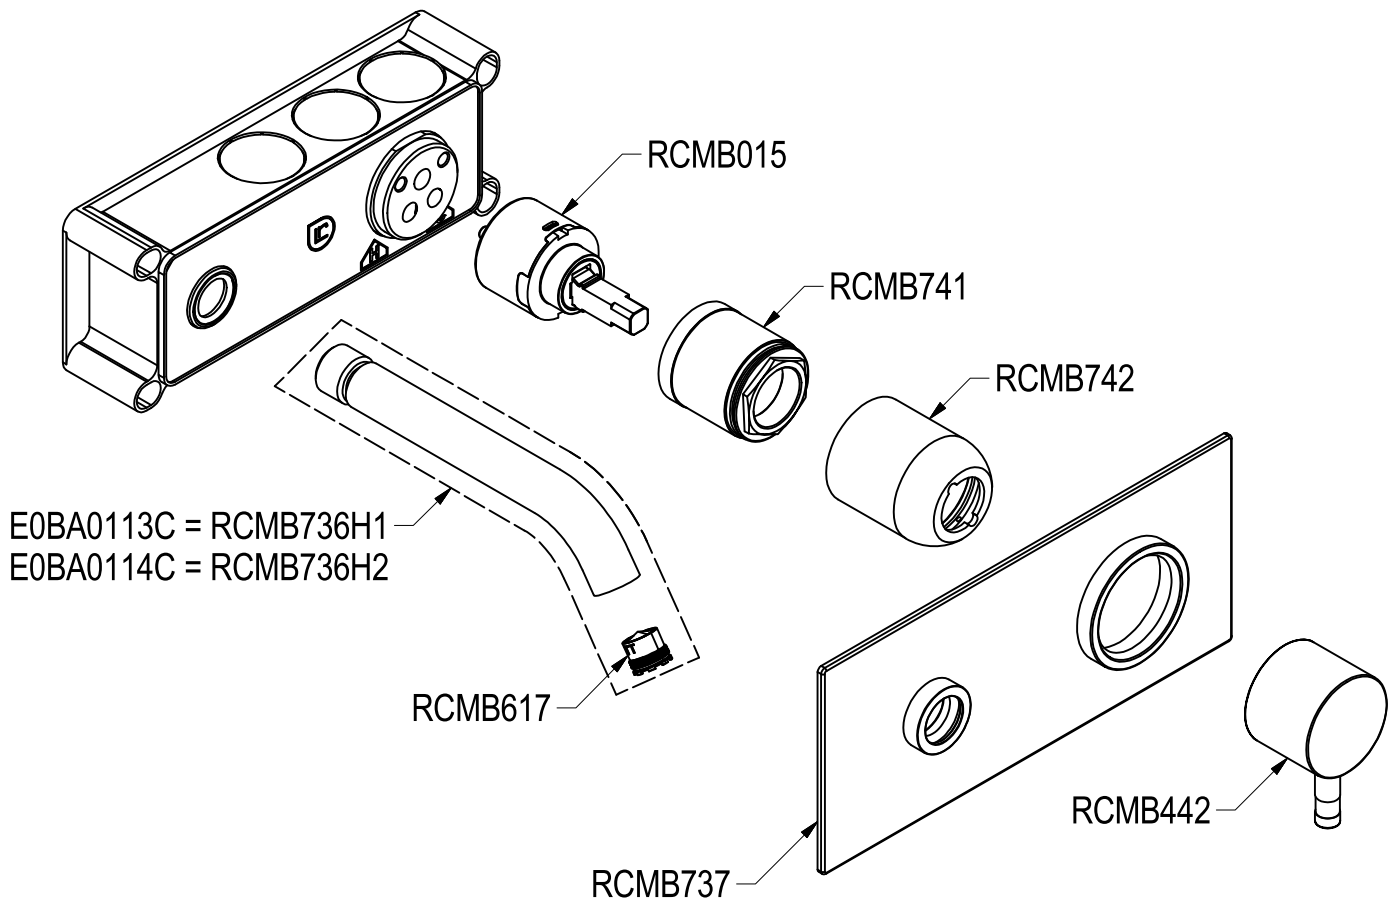

SCHEDA TECNICA / TECHNICAL DATA

RUBINETTERIE RITMONIO S.R.L. si riserva tutti i diritti connessi con il presente documento e con l'oggetto o la materia ivi rappresentati con divieto di riprodurlo, utilizzarlo o renderlo accessibile a terzi in assenza di previa autorizzazione. Disegno CAD non modificabile a mano

Ritmonio
Living a quality experience.
13019 VARALLO - (VC) - ITALY

SERIE	Ø35	CODICE	E0BA0113C - 0114C	DATA EMISSIONE	03/10/2016
DENOMINAZIONE	Miscelatore monocomando ad incasso per lavabo Built-in single lever basin mixer			REVISIONE	/