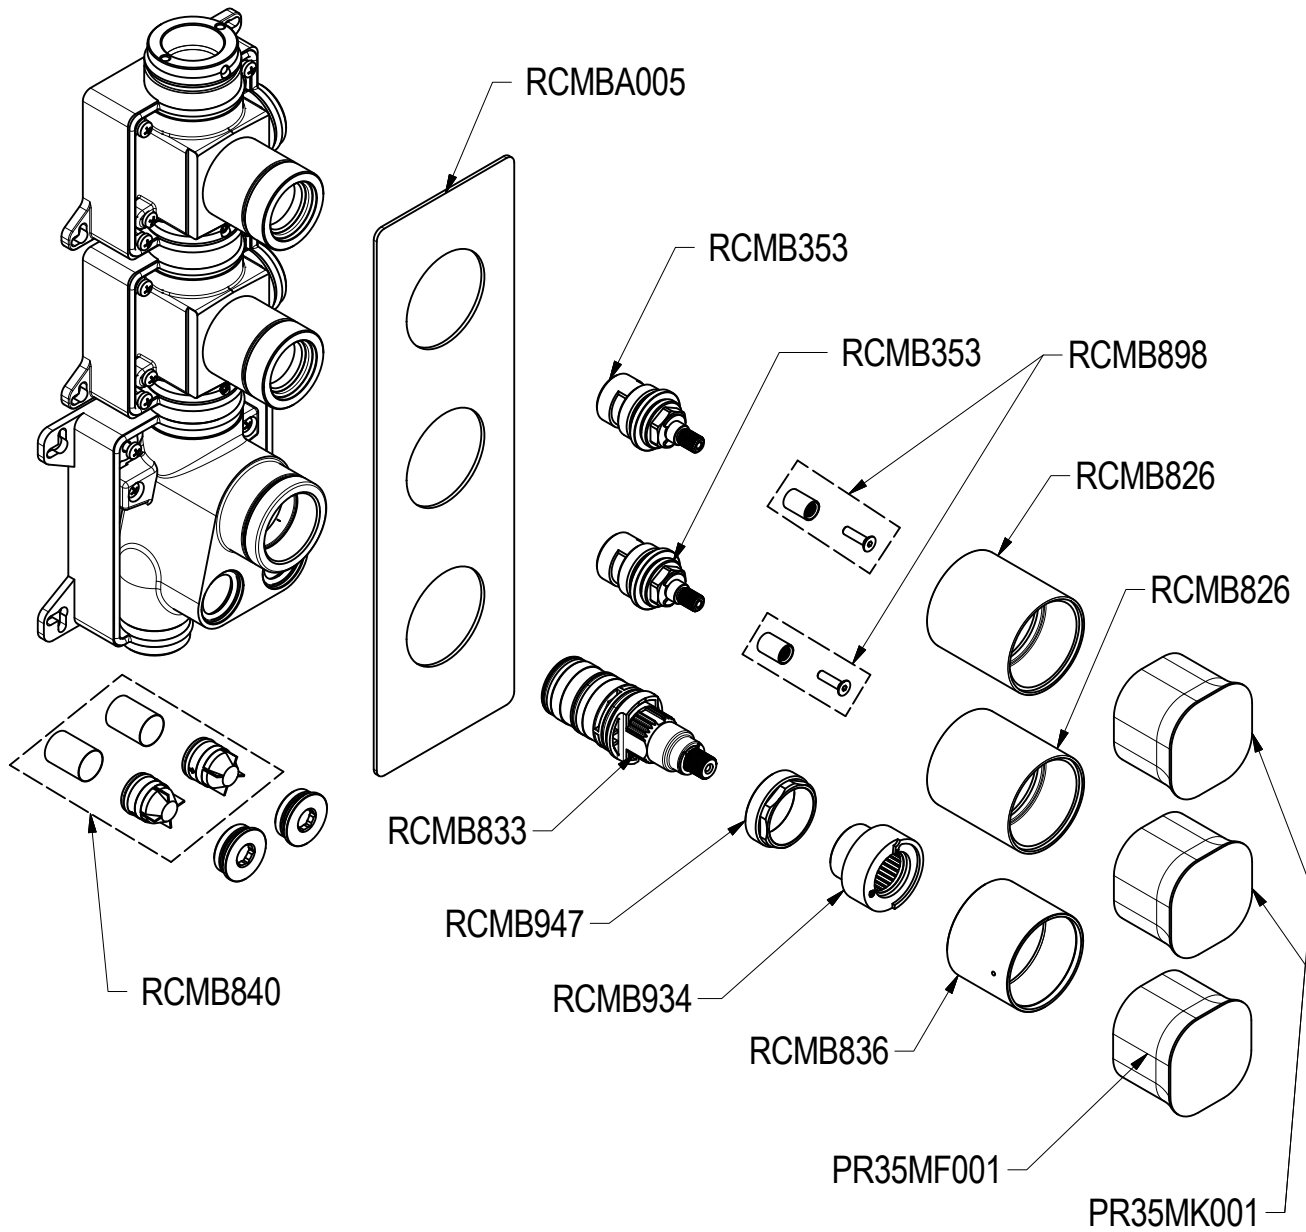

SCHEDA TECNICA / TECHNICAL DATA

RUBINETTERIE RITMONIO S.R.L. si riserva tutti i diritti connessi con il presente documento e con l'oggetto o la materia ivi rappresentati con divieto di riprodurlo, utilizzarlo o renderlo accessibile a terzi in assenza di previa autorizzazione. Disegno CAD non modificabile a mano

Ritmonio
Living a quality experience.
13019 VARALLO - (VC) - ITALY

SERIE TAORMINA

CODICE PR35HD101

DATA EMISSIONE 21/09/2021

DENOMINAZIONE incasso con deviazione 2 vie
Built-in thermostatic mixer with 2 ways diverter