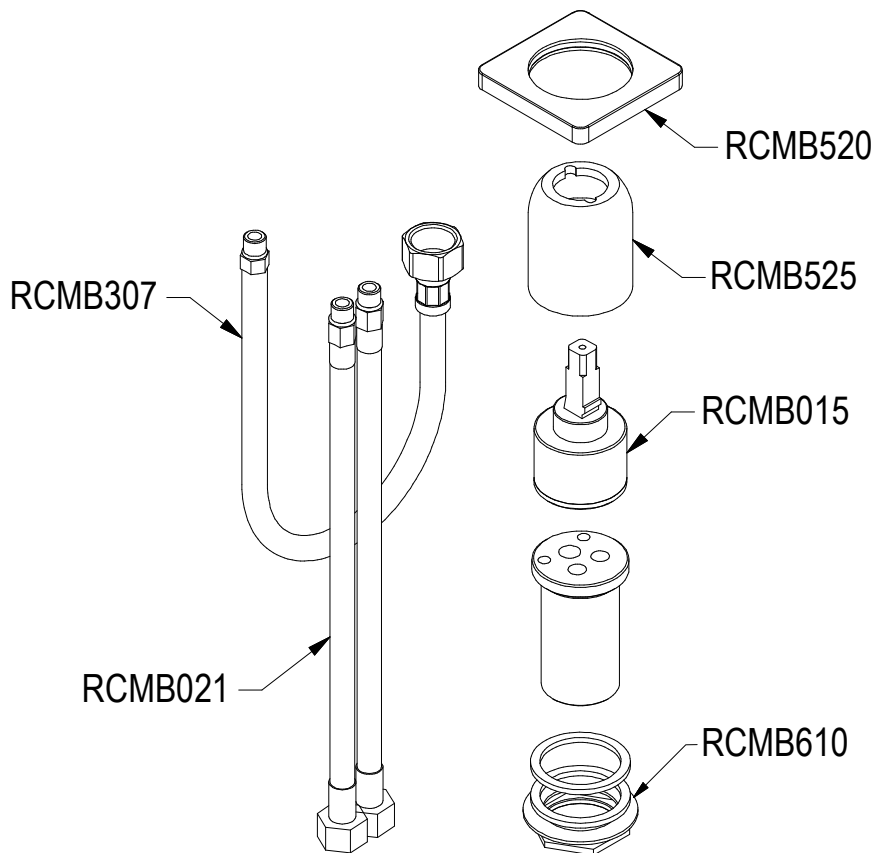

# SCHEDA TECNICA / TECHNICAL DATA

RUBINETTERIE RITMONIO S.R.L. si riserva tutti i diritti connessi con il presente documento e con l'oggetto o la materia ivi rappresentati con divieto di riprodurlo, utilizzarlo o renderlo accessibile a terzi in assenza di previa autorizzazione. Disegno CAD non modificabile a mano

**Ritmonio**  
Living a quality experience.  
13019 VARALLO - (VC) - ITALY

SERIE	HAPTIC	CODICE	PR43AS201	DATA EMISSIONE	09/06/16
DENOMINAZIONE	Miscelatore monocomando Single lever basin mixer				
REVISIONE	EMESSO	ROSSETTO A.		APPROVATO	GIUSTO C.