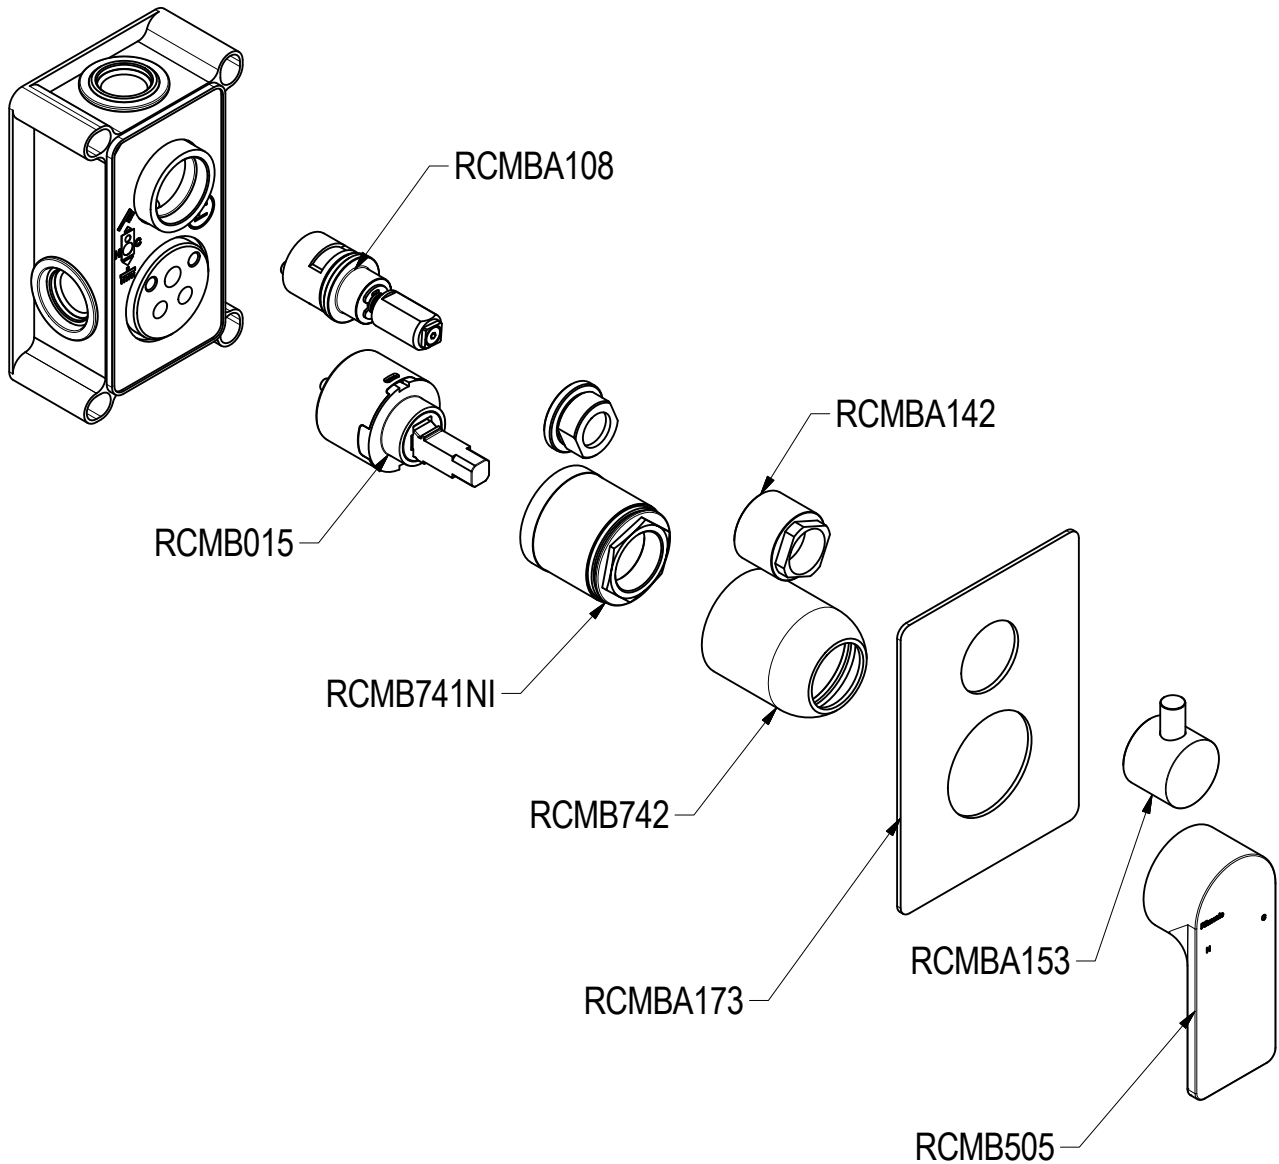

SCHEDA TECNICA / TECHNICAL DATA

RUBINETTERIE RITMONIO S.R.L. si riserva tutti i diritti connessi con il presente documento e con l'oggetto o la materia ivi rappresentati con divieto di riprodurlo, utilizzarlo o renderlo accessibile a terzi in assenza di previa autorizzazione. Disegno CAD non modificabile a mano

Ritmonio
Living a quality experience.
13019 VARALLO - (VC) - ITALY

SERIE	POIS	CODICE	PR31GB 111	DATA EMISSIONE	03/09/2021
DENOMINAZIONE	Miscelatore monocomando ad incasso per doccia Built-in single lever shower mixer			REVISIONE	/