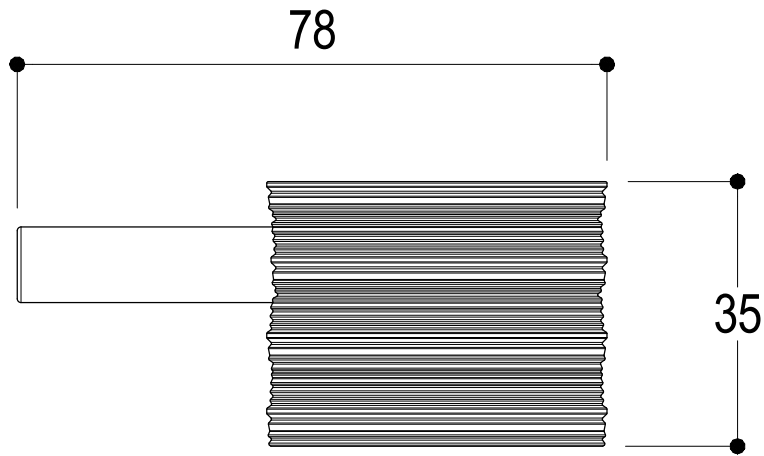

SCHEDA TECNICA / TECHNICAL DATA

RUBINETTERIE RITMONIO S.R.L. si riserva tutti i diritti connessi con il presente documento e con l'oggetto o la materia ivi rappresentati con divieto di riprodurlo, utilizzarlo o renderlo accessibile a terzi in assenza di previa autorizzazione. Disegno CAD non modificabile a mano

RUBINETTERIE RITMONIO S.R.L. will claim all rights related to the present document and with the object or subject represented therein with the prohibition of reproduction, use or disclosure to third parties without previous permission. The Cad plan is not alterable by hand