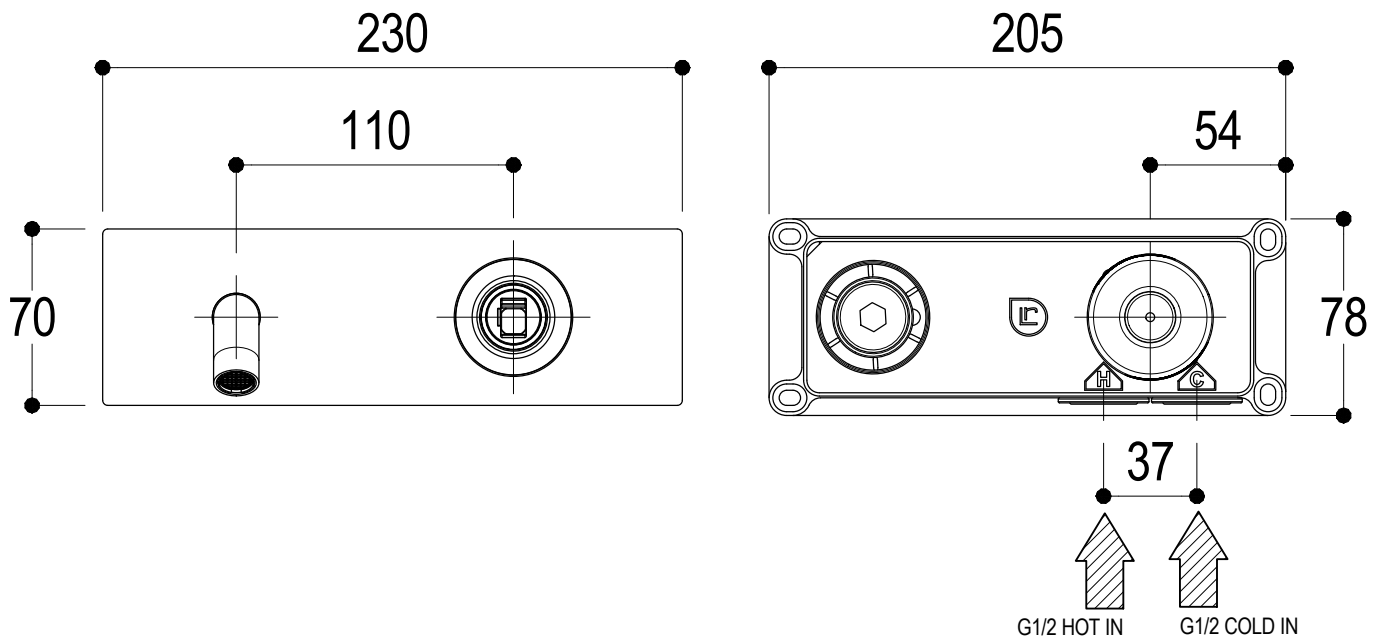

Ritmonio
Living a quality experience.
13019 VARALLO - (VC) - ITALY

SERIE
DIAMETRO35 IMPRONTE

CODICE
PR51AY102

DATA EMISSIONE
30/03/2020

DENOMINAZIONE
Miscelatore monocomando ad incasso per lavabo
Built-in single lever basin mixer