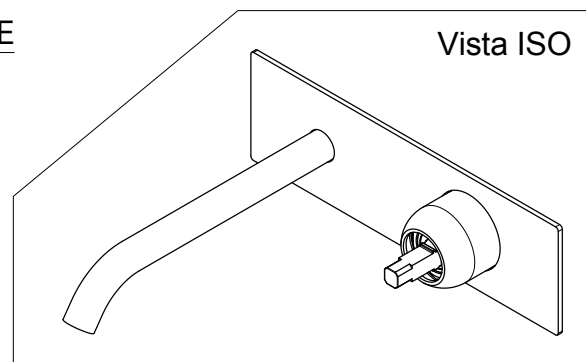

Ritmonio
Living a quality experience.
13019 VARALLO - (VC) - ITALY

SERIE
DIAMETRO35 IMPRONTE

CODICE
PR51AY102

DATA EMISSIONE
30/03/2020

DENOMINAZIONE
Miscelatore monocomando ad incasso per lavabo
Built-in single lever basin mixer