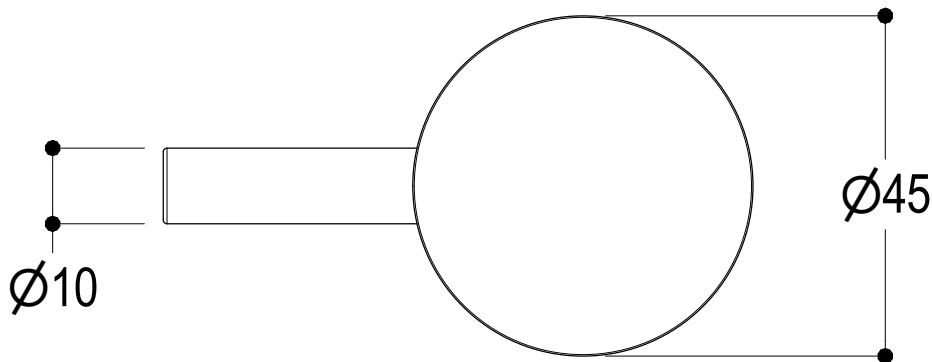

SCHEDA TECNICA / TECHNICAL DATA

RUBINETTERIE RITMONIO S.R.L. si riserva tutti i diritti connessi con il presente documento e con l'oggetto o la materia ivi rappresentati con divieto di riprodurlo, utilizzarlo o renderlo accessibile a terzi in assenza di previa autorizzazione. Disegno CAD non modificabile a mano

RUBINETTERIE RITMONIO S.R.L. will claim all rights related to the present document and with the object or subject represented therein with the prohibition of reproduction, use or disclosure to third parties without previous permission. The Cad plan is not alterable by hand