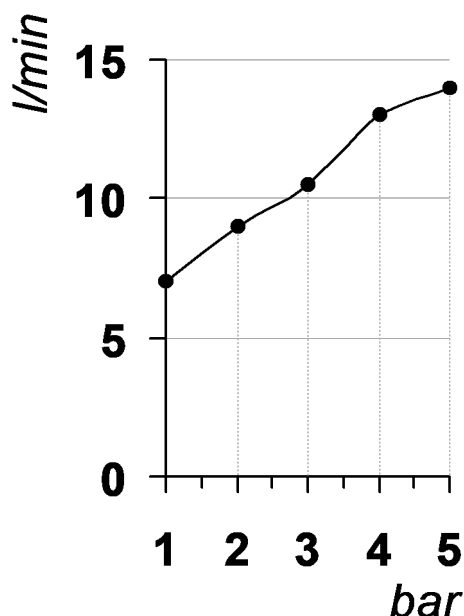

DIAMETRO 35 S

Art. PR52AW211

Miscelatore monocomando per lavabo

Single lever basin mixer

bar	1	2	3	4	5
l/min	7	9	10.5	13	14