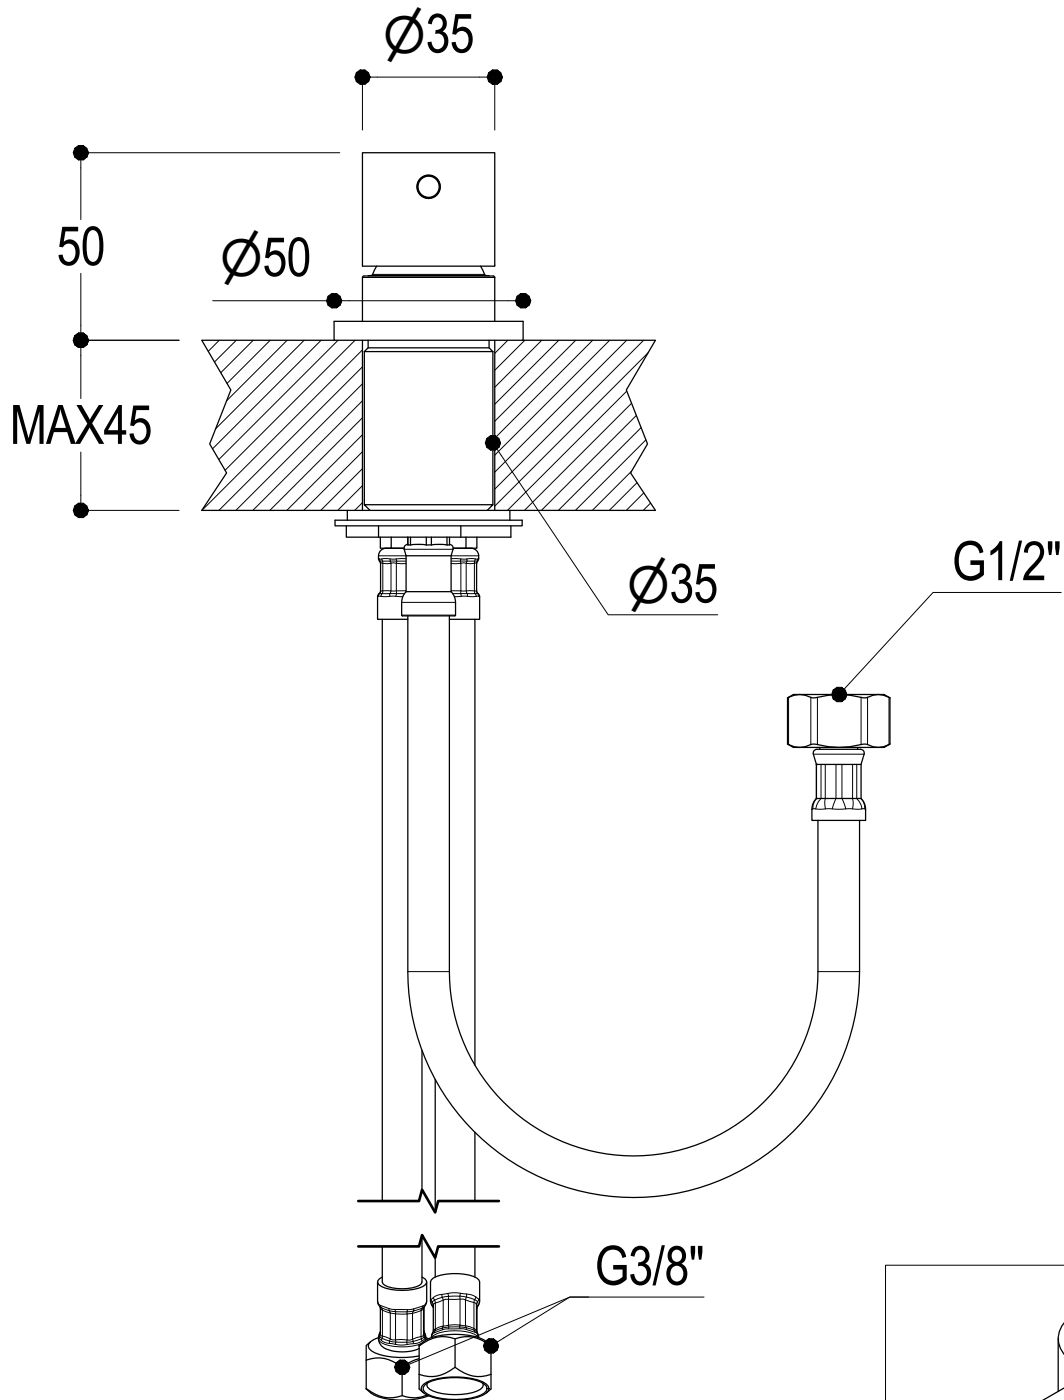

Vista ISO

 <p><b>Ritmonio</b> Living a quality experience. 13019 VARALLO - (VC) - ITALY</p>	SERIE	DIAMETRO35 S	CODICE	PR52AW211	DATA EMISSIONE	28/01/2021
	DENOMINAZIONE	Micelatore monocomando per lavabo Single lever lavabo mixer			REVISIONE	/

### DIAMETRO 35 S