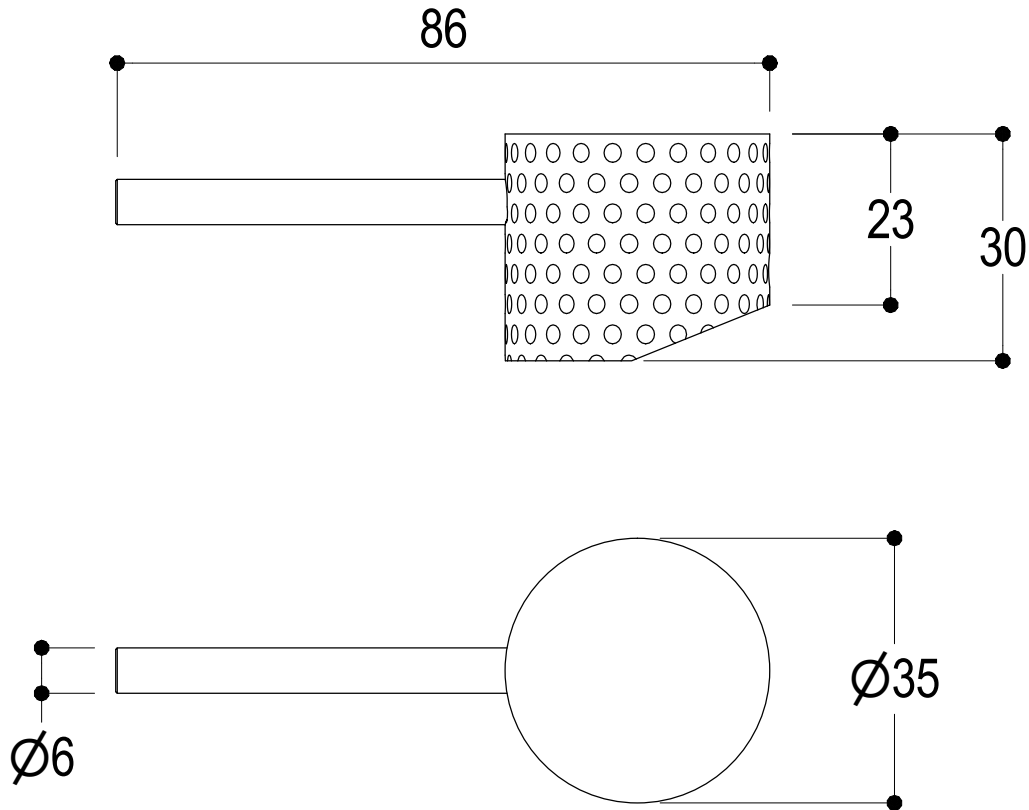

SCHEDA TECNICA / TECHNICAL DATA

RUBINETTERIE RITMONIO S.R.L. si riserva tutti i diritti connessi con il presente documento e con l'oggetto o la materia ivi rappresentati con divieto di riprodurlo, utilizzarlo o renderlo accessibile a terzi in assenza di previa autorizzazione. Disegno CAD non modificabile a mano

RUBINETTERIE RITMONIO S.R.L. will claim all rights related to the present document and with the object or subject represented therein with the prohibition of reproduction, use or disclosure to third parties without previous permission. The Cad plan is not alterable by hand

Ritmonio
Living a quality experience.
13019 VARALLO - (VC) - ITALY

SERIE
DIAMETRO35 IMPRONTE

CODICE
PR51MA104

DATA EMISSIONE
29/07/2021

DENOMINAZIONE
COMANDO CON LEVA
HANDLE WITH LEVER

REVISIONE
/