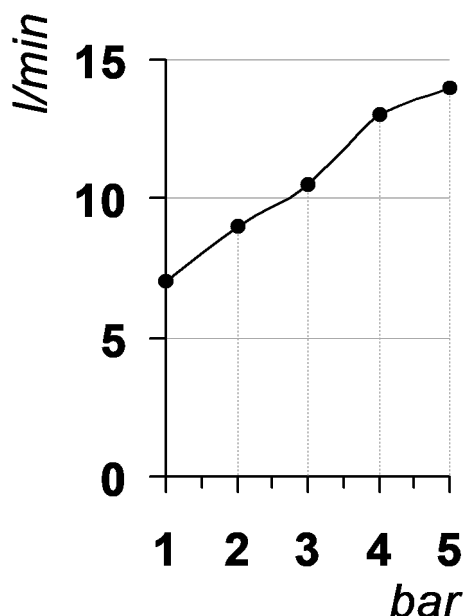

DIAMETRO 35 IMPRONTE

Art. PR51AS211

Miscelatore monocomando per lavabo

Single lever basin mixer

bar	1	2	3	4	5
l/min	7	9	10.5	13	14

REVISIONE

/

DATA EMISSIONE

21/10/2022