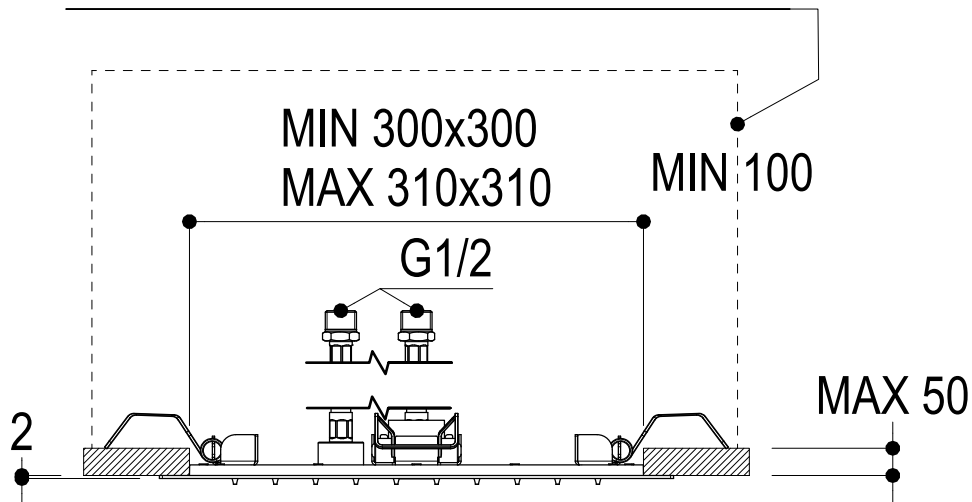

INGOMBRO PER IL CORRETTO FUNZIONAMENTO
ENCUMBRANCE FOR THE CORRECT USE