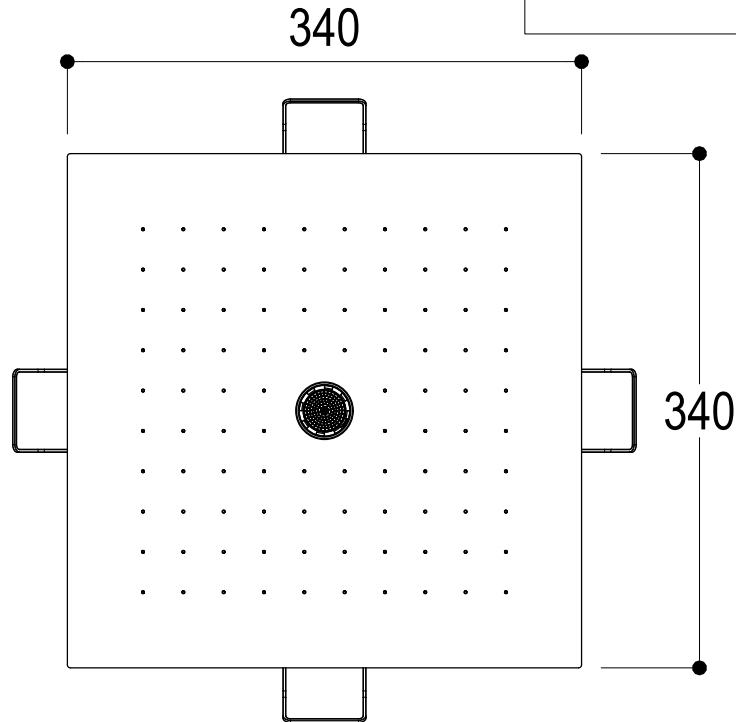

SCHEDA TECNICA / TECHNICAL DATA

RUBINETTERIE RITMONIO S.R.L. si riserva tutti i diritti connessi con il presente documento e con l'oggetto o la materia ivi rappresentati con divieto di riprodurlo, utilizzarlo o renderlo accessibile a terzi in assenza di previa autorizzazione. Disegno CAD non modificabile a mano

RUBINETTERIE RITMONIO S.R.L. will claim all rights related to the present document and with the object or subject represented therein with the prohibition of reproduction, use or disclosure to third parties without previous permission. The Cad plan is not alterable by hand

Vista ISO