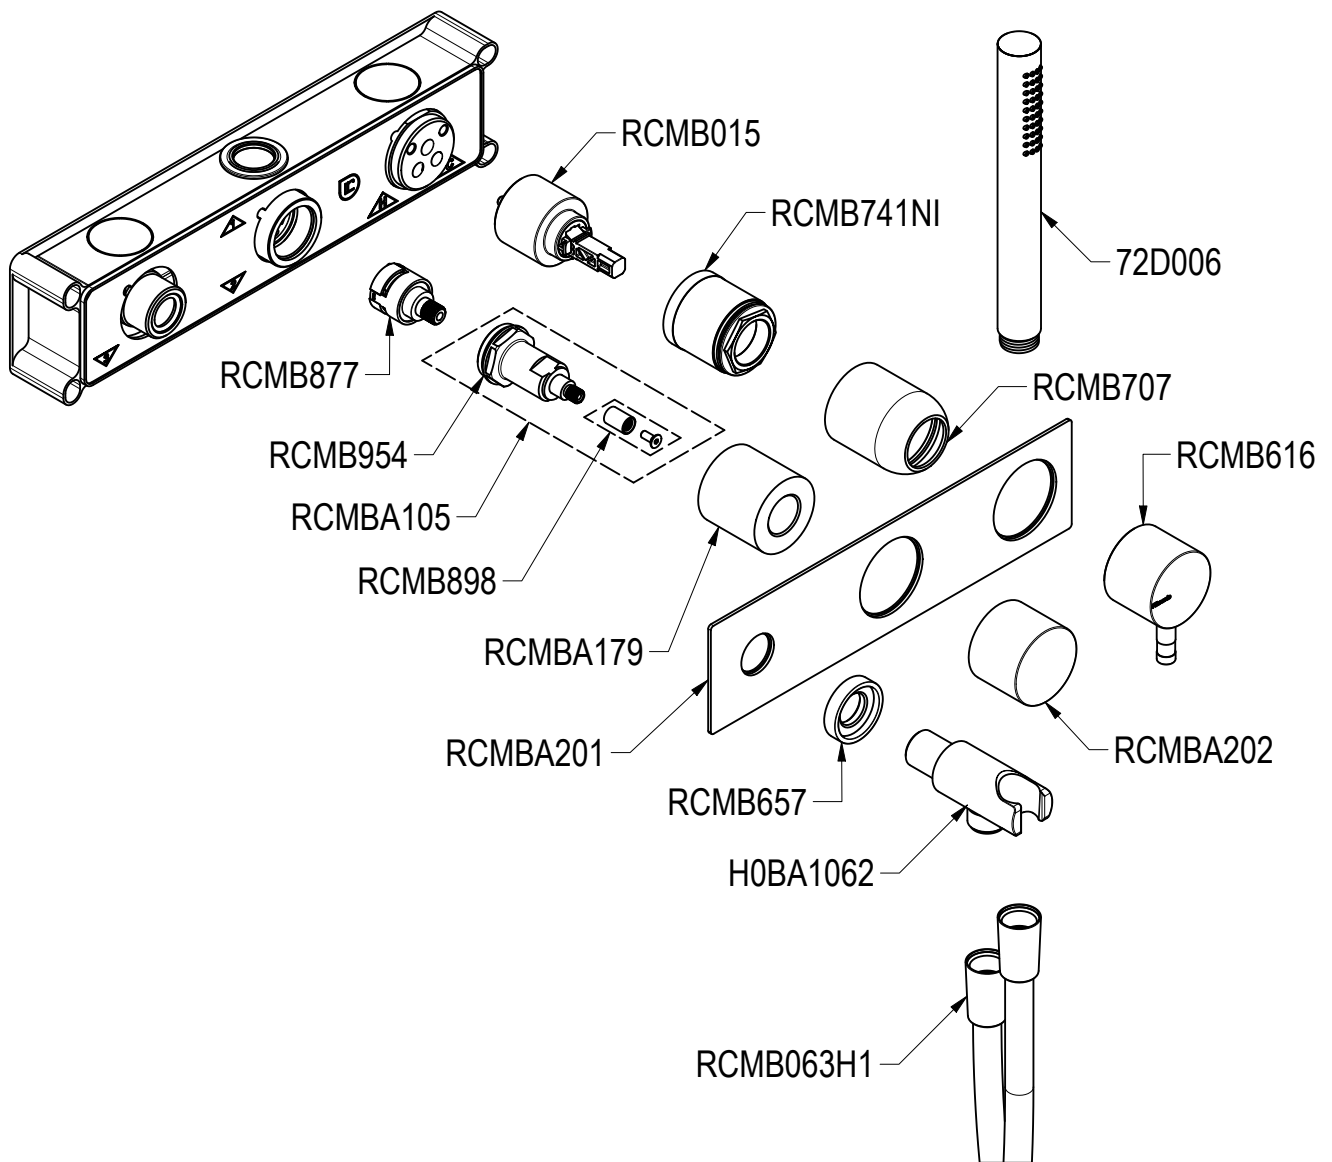

SCHEDA TECNICA / TECHNICAL DATA

RUBINETTERIE RITMONIO S.R.L. si riserva tutti i diritti connessi con il presente documento e con l'oggetto o la materia ivi rappresentati con divieto di riprodurlo, utilizzarlo o renderlo accessibile a terzi in assenza di previa autorizzazione. Disegno CAD non modificabile a mano

Ritmonio
Living a quality experience.
13019 VARALLO - (VC) - ITALY

SERIE
DIAMETRO35 INOX

CODICE
E0BA0466EINOX+PM0020L

DATA EMISSIONE
27/03/2023

DENOMINAZIONE
Miscelatore monocomando incasso doccia/vasca
Built-in single lever bath/shower mixer