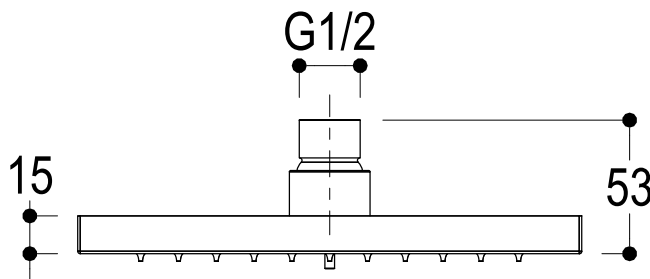

Vista ISO

**Ritmonio**  
Living a quality experience.  
13019 VARALLO - (VC) - ITALY

SERIE	SOFFIONI	CODICE	75A036	DATA EMISSIONE	09/07/2024
DENOMINAZIONE	Soffione doccia 200x200 Shower head 200x200			REVISIONE	/
					/