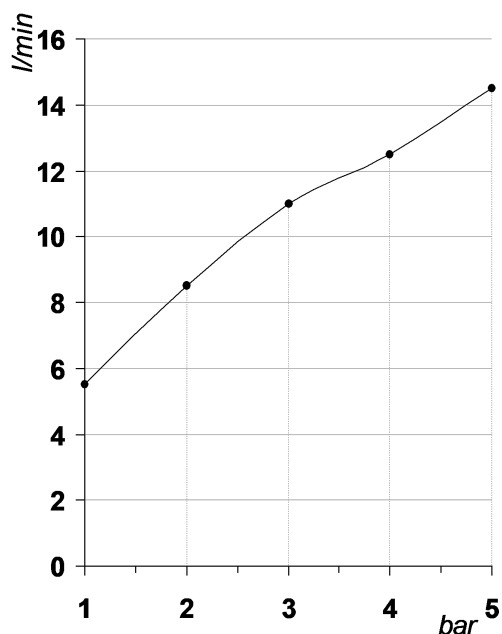

bar	1	2	3	4	5
l/min	5.5	8.5	11	12.5	14.5