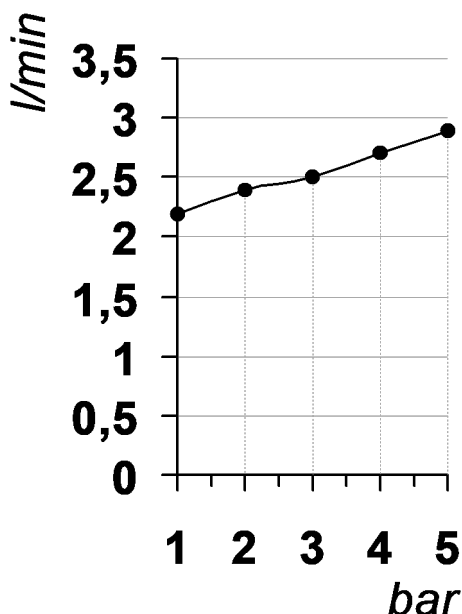

DIAMETRO35 WELLNESS

Art. PR55PB201

Getto Atomized

Atomized Jet

Portata con aeratore
Flow rate with aerator

bar	1	2	3	4	5
l/min	2,2	2,4	2,5	2,7	2,9

REVISIONE

/

DATA EMISSIONE

12/07/2022