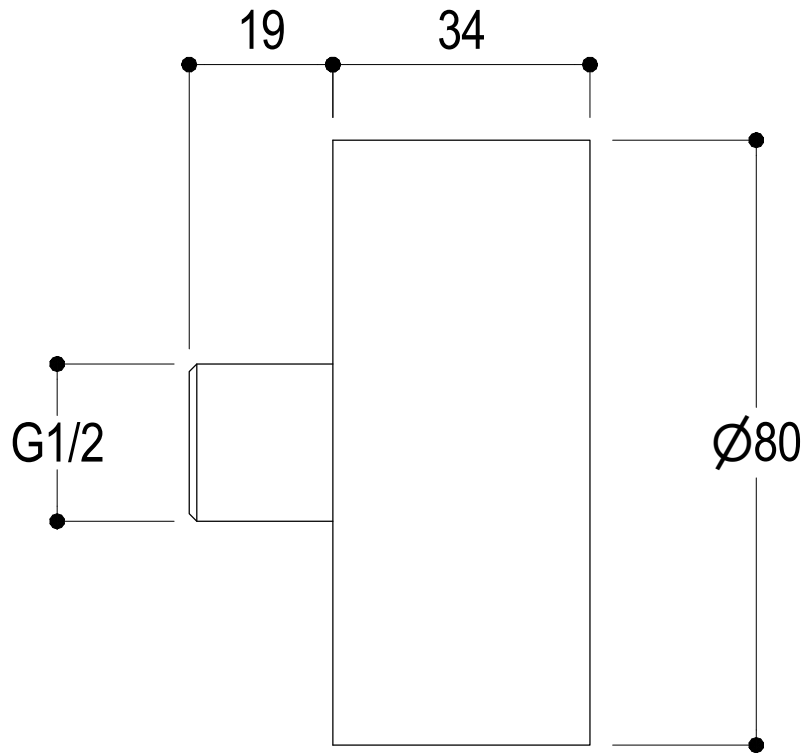

Vista ISO

**Ritmonio**  
Living a quality experience.  
13019 VARALLO - (VC) - ITALY

SERIE  
DIAMETRO35 WELLNESS

CODICE  
PR5575AA11

DATA EMISSIONE  
12/07/2022

DENOMINAZIONE  
Soffione doccia  
Shower head

### DIAMETRO35 WELLNESS