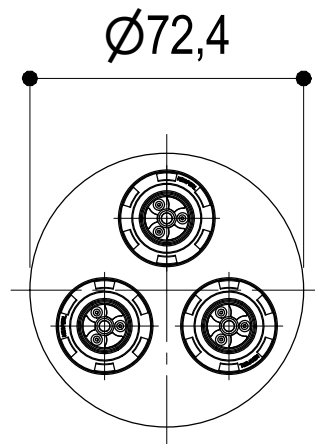

27,5

Ritmonio
Living a quality experience.
13019 VARALLO - (VC) - ITALY

SERIE
Ø35 WELLNESS IMPRONTE

CODICE
PR55PB201

DATA EMISSIONE
13/06/2022

DENOMINAZIONE
Getto Atomized
Jet Atomized

REVISIONE
/