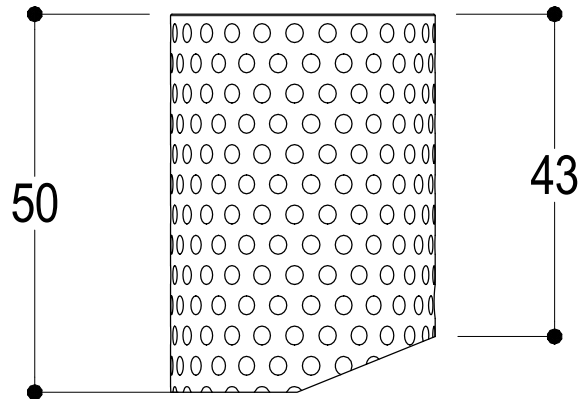

SCHEDA TECNICA / TECHNICAL DATA

RUBINETTERIE RITMONIO S.R.L. si riserva tutti i diritti connessi con il presente documento e con l'oggetto o la materia ivi rappresentati con divieto di riprodurlo, utilizzarlo o renderlo accessibile a terzi in assenza di previa autorizzazione. Disegno CAD non modificabile a mano

RUBINETTERIE RITMONIO S.R.L. will claim all rights related to the present document and with the object or subject represented therein with the prohibition of reproduction, use or disclosure to third parties without previous permission. The Cad plan is not alterable by hand