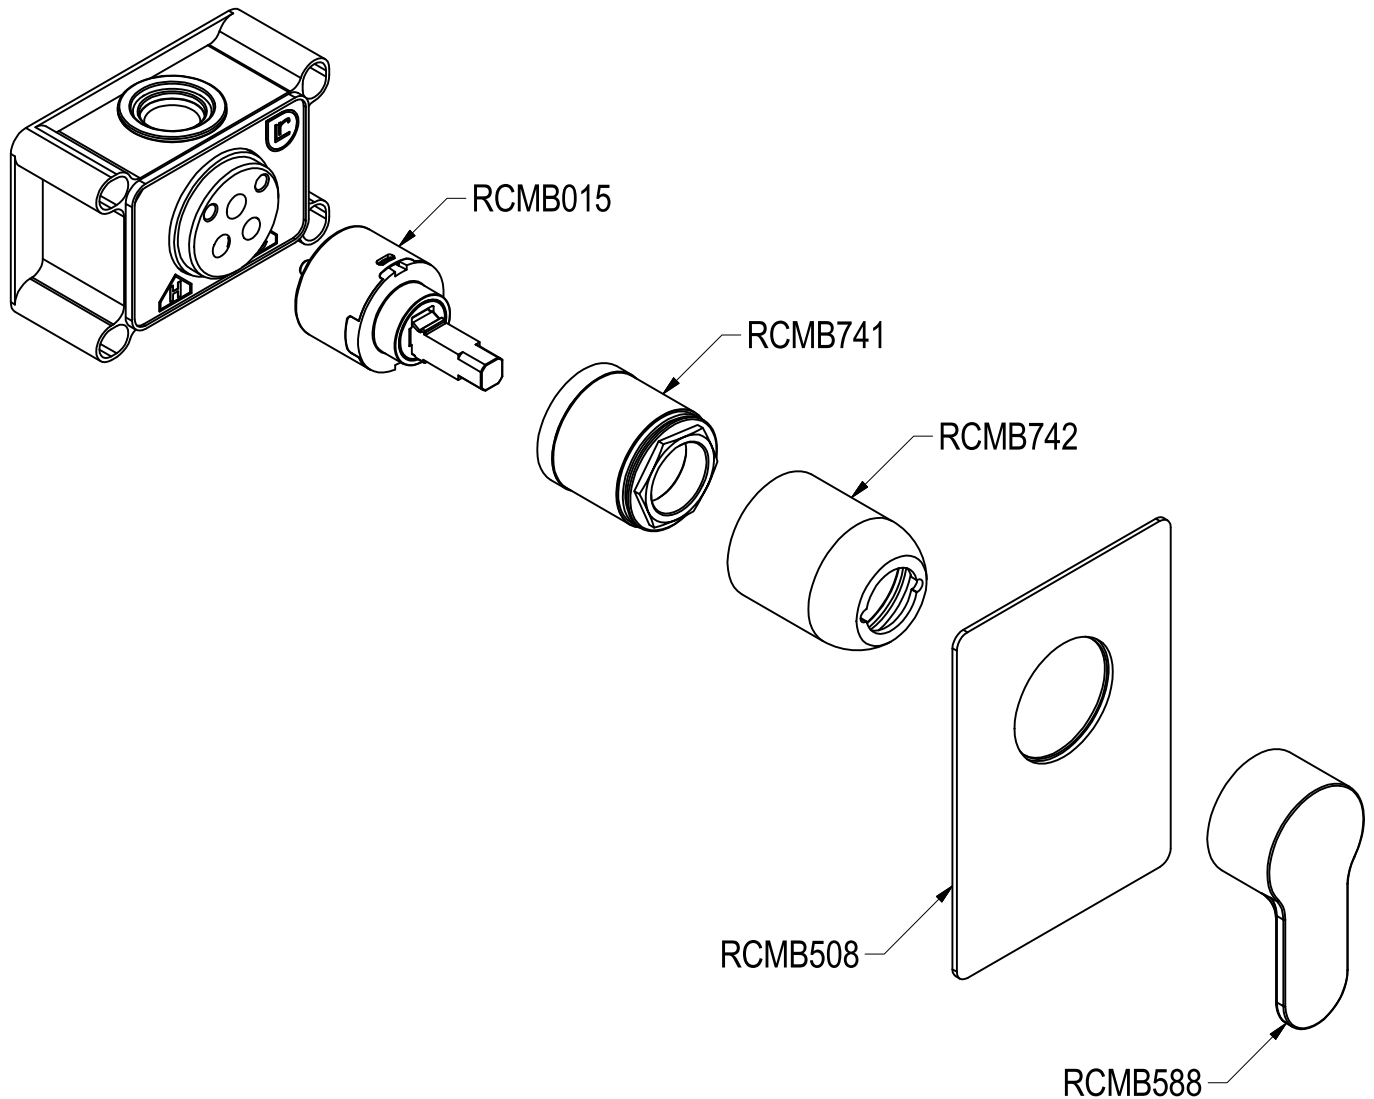

SCHEDA TECNICA / TECHNICAL DATA

RUBINETTERIE RITMONIO S.R.L. si riserva tutti i diritti connessi con il presente documento e con l'oggetto o la materia ivi rappresentati con divieto di riprodurlo, utilizzarlo o renderlo accessibile a terzi in assenza di previa autorizzazione. Disegno CAD non modificabile a mano

Ritmonio
Living a quality experience.
13019 VARALLO - (VC) - ITALY

SERIE TAB

CODICE PR37FB 101

DATA EMISSIONE 31/05/2016

DENOMINAZIONE Miscelatore monocomando incasso doccia
Built-in single lever shower mixer